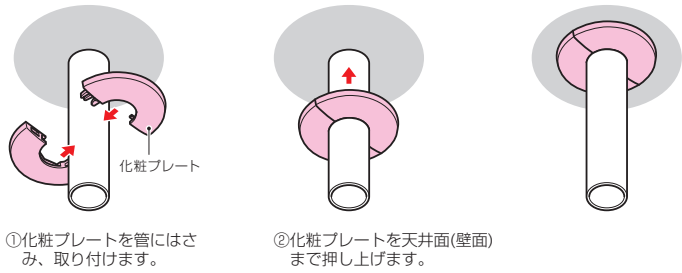

化粧プレート（電線管用）

- 打ち放しのスラブや、天井ボードから出ている電線管の貫通部を化粧するプレートです。
- 分割式なので施工後でもラクに取り付けできます。
- ビス止め不要！ストッパーにより押し込むだけで簡単に取り付けられます。

品番			適合管				φD	φd	a	入数	希望小売価格(税抜)
カベ白	ミルクィーホワイト	ブラック	VE管	薄鋼	厚鋼	VP管					
KSP-16W	KSP-16M	KSP-16K	16	—	—	—	60	22.5	22	10	180
KSP-22W	KSP-22M	KSP-22K	22	25	—	20	66	27	24	10	220
KSP-28W	KSP-28M	—	28	—	28	—	72	34.5	28.5	10	230
KSP-31W	KSP-31M	—	—	31	—	25	70	32.5	27.5	10	280
KSP-36W	KSP-36M	—	36	—	36	—	90	43.2	32.8	10	320
KSP-39W	KSP-39M	—	—	39	—	30	84	38.6	30.5	10	300