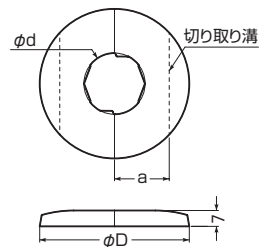

化粧プレート（電線管用）

- 打ち放しのスラブや、天井ボードから出ている電線管の貫通部を化粧するプレートです。
- 分割式なので施工後でもラクに取り付けできます。
- ビス止め不要！ストッパーにより押し込むだけで簡単に取り付けられます。

品番			適合管				φD	φd	a	入数	希望小売価格(税抜)
カベ白	ミルクィーホワイト	ブラック	VE管	薄鋼	厚鋼	VP管					
KSP-16W	KSP-16M	KSP-16K	16	—	—	—	60	22.5	22	10	180
KSP-22W	KSP-22M	KSP-22K	22	25	—	20	66	27	24	10	220
KSP-28W	KSP-28M	—	28	—	28	—	72	34.5	28.5	10	230
KSP-31W	KSP-31M	—	—	31	—	25	70	32.5	27.5	10	280
KSP-36W	KSP-36M	—	36	—	36	—	90	43.2	32.8	10	320
KSP-39W	KSP-39M	—	—	39	—	30	84	38.6	30.5	10	300