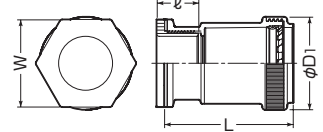

ワンタッチ型

ベージュ

ミルキーホワイト

グレー

黒

●内部に防水リング、パッキンが付いています。

※サイズ30はケーブル工事にご使用ください。  
※MFXは適合外です。

■サイズ16~36

■サイズ42

色	品番	適合管	適合 ロック径	電線管の呼び	ねじの呼び	φD <sub>1</sub>	φD <sub>2</sub> (W)	L	φ	入数	最小入数	希望小売価格(税抜)
ベージュ	FPK-16YPS	PF管16	φ22 φ27	16 22(25) 兼用	G1/2	35	30	44.5	12	200	10	460
	FPK-16YP	PF管16	φ27	22(25)	G3/4	35	31	47	14.5	200	10	460
	FPK-22YP	PF管22	φ27	22(25)	G3/4	43.5	31	55	14.5	100	10	500
	FPK-28YP	PF管28	φ34	28(31)	G1	53	44	66	15	50	10	640
	FPK-30YP	MF-30	φ34	30	G1	55	44	71.5	15	50	10	760
	FPK-36YP	PF管36	φ42	36	G1 1/4	62	55.5	77	15	50	1	980
FPK-42YP	PF管42	φ48	42	G1 1/2	69	65	93.5	31	30	1	1,440	
ミルキーホワイト	FPK-16YPSM	PF管16	φ22 φ27	16 22(25) 兼用	G1/2	35	30	44.5	12	200	10	460
	FPK-16YPM	PF管16	φ27	22(25)	G3/4	35	31	47	14.5	200	10	460
	FPK-22YPM	PF管22	φ27	22(25)	G3/4	43.5	31	55	14.5	100	10	500
	FPK-28YPM	PF管28	φ34	28(31)	G1	53	44	66	15	50	10	640
	FPK-36YPM	PF管36	φ42	36	G1 1/4	62	55.5	77	15	50	1	980
	FPK-42YPM	PF管42	φ48	42	G1 1/2	69	65	93.5	31	30	1	1,440
グレー	FPK-16YPSH	PF管16	φ22 φ27	16 22(25) 兼用	G1/2	35	30	44.5	12	200	10	460
	FPK-16YPH	PF管16	φ27	22(25)	G3/4	35	31	47	14.5	200	10	460
	FPK-22YPH	PF管22	φ27	22(25)	G3/4	43.5	31	55	14.5	100	10	500
	FPK-28YPH	PF管28	φ34	28(31)	G1	53	44	66	15	50	10	640
	FPK-36YPH	PF管36	φ42	36	G1 1/4	62	55.5	77	15	50	1	980
黒	FPK-16YPSK	PF管16	φ22 φ27	16 22(25) 兼用	G1/2	35	30	44.5	12	200	10	460
	FPK-16YPK	PF管16	φ27	22(25)	G3/4	35	31	47	14.5	200	10	460
	FPK-22YPK	PF管22	φ27	22(25)	G3/4	43.5	31	55	14.5	100	10	500
	FPK-28YPK	PF管28	φ34	28(31)	G1	53	44	66	15	50	10	640
	FPK-30YPK	MF-30	φ34	30	G1	55	44	71.5	15	50	10	760
	FPK-36YPK	PF管36	φ42	36	G1 1/4	62	55.5	77	15	50	1	980
FPK-42YPK	PF管42	φ48	42	G1 1/2	69	65	93.5	31	30	1	1,440	