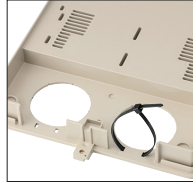

e-デザイン

自己消火性樹脂製
屋外用

WPS-2型

WPS-3型

WPS-3W型

フロント透明カバー付

- 施工がスッキリ！隠ぺい配線用の電力量計ボックスです。
 - スマートメーター専用設計。建物の美観を損ねない、オシャレでシャープなデザイン。だからトータルでかっこいい！
 - 3W型は開閉器や遮断器の取り付け用に、取付自在板が取り付けられます。
※品番：BFO-2014□ [▶1305頁](#)
 - 雨水や虫の侵入を防ぐ防雨型。
 - ポールにも取り付けられます。 [▶1299頁](#)
- ご注意** ご選定の際は、電力会社により取り付けスペースの異なる場合がありますので、ご注意ください。

※配管固定できる結束バンド穴付
(結束バンド別売)

※はめ込み式カバーのロックアウト付

※ケーブルブッシングを取り付けられます。

[▶1298頁](#)

カードホルダー付

貫通ソケット付

WPS-2型×1個
WPS-3型×1個
WPS-3W型×2個

WPS-2型×2個
WPS-3型×2個
WPS-3W型×4個