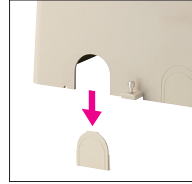

e-デザイン

自己消火性樹脂製
屋外用

WPS-2型

WPS-3型

WPS-3W型

フロント透明カバー付

- 施工がスッキリ！隠ぺい配線用の電力量計ボックスです。
 - スマートメーター専用設計。建物の美観を損ねない、オシャレでシャープなデザイン。だからトータルでかっこいい！
 - 3W型は開閉器や遮断器の取り付け用に、取付自在板が取り付けられます。
※品番：BFO-2014□ [▶1305頁](#)
 - 雨水や虫の侵入を防ぐ防雨型。
 - ポールにも取り付けられます。 [▶1299頁](#)
- ご注意** ご選定の際は、電力会社により取り付けスペースの異なる場合がありますので、ご注意ください。

※配管固定できる結束バンド穴付
(結束バンド別売)

※はめ込み式カバーのロックアウト付

※ケーブルブッシングを取り付けられます。

[▶1298頁](#)

カードホルダー付

貫通ソケット付

WPS-2型×1個
WPS-3型×1個
WPS-3W型×2個

WPS-2型×2個
WPS-3型×2個
WPS-3W型×4個