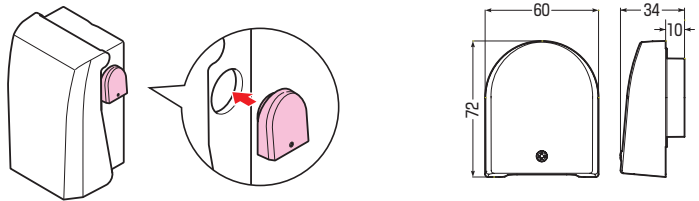

ウォルボックス用排熱フード

IP44 (IP44性能以上のボックスに使用した場合)

●ウォルボックス内の熱を排気するための排気口、給気口に取り付けるフードです。

●適用ウォルボックス
WBV-2・WBV-12・WBV-3・WBV-13
WB-3A・WB-12A・WB-4A・WB-13A・WB-14A・WB-15A
WB-3D・WB-4D・WB-13D・WB-14D・WB-15D
WBJ-2L(K)・WBJ-12L(K)・WBJ-13(K)・WBJ-14(K)

品番	取付穴径	入数	希望小売価格(税抜)
WB-F42	φ42	1	3,350