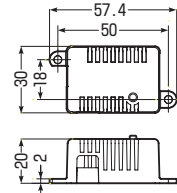

ウォルボックス用換気扇

排熱フードを使用します。

換気扇本体
(リード線長さ: 280mm)
※単品もあります。

コントロール
ユニット

ACアダプタ

取付ねじ×3

コントロールユニット下部の切替スイッチで温度センサーを30℃と40℃に切り替えられます。
※初期設定は30℃です。

切替スイッチ

← 30℃ 40℃ →

- ウォルボックス内の熱を排気するための換気扇です。
- 温度センサーにより熱を感知しファンが自動で回ります。
※30℃と40℃の切り替えができます。

- コントロールユニットに換気扇をもう一台追加できます。

別売の換気扇単品(WB-FAP42)をコントロールユニットにつなげば、より強力に熱の排気が可能です。
※熱源付近に取り付けると効果的です。

■換気扇本体

■コントロールユニット