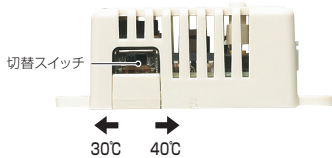

ウォルボックス用換気扇

排熱フードを使用します。

換気扇本体
(リード線長さ: 280mm)
※単品もあります。

コントロール
ユニット

ACアダプタ

取付ねじ×3

コントロールユニット下部の切替スイッチで温度センサーを30℃と40℃に切り替えられます。
※初期設定は30℃です。

切替スイッチ

← 30℃ 40℃ →

- ウォルボックス内の熱を排気するための換気扇です。
- 温度センサーにより熱を感知しファンが自動で回ります。
※30℃と40℃の切り替えができます。

- コントロールユニットに換気扇をもう一台追加できます。

別売の換気扇単品(WB-FAP42)をコントロールユニットにつなげば、より強力に熱の排気が可能です。
※熱源付近に取り付けると効果的です。

■換気扇本体

■コントロールユニット