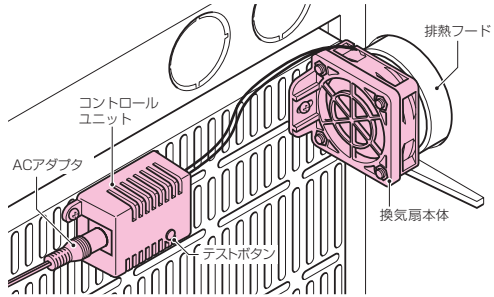

ウォルボックス用換気扇

排熱フードを使用します。

換気扇本体
(リード線長さ: 280mm)
※単品もあります。

コントロール
ユニット

ACアダプタ

取付ねじ×3

コントロールユニット下部の切替スイッチで温度センサーを30℃と40℃に切り替えられます。
※初期設定は30℃です。

切替スイッチ

← 30℃ 40℃ →

- ウォルボックス内の熱を排気するための換気扇です。
- 温度センサーにより熱を感知しファンが自動で回ります。
※30℃と40℃の切り替えができます。

- コントロールユニットに換気扇をもう一台追加できます。

別売の換気扇単品(WB-FAP42)をコントロールユニットにつなげば、より強力に熱の排気が可能です。
※熱源付近に取り付けると効果的です。

■換気扇本体

■コントロールユニット