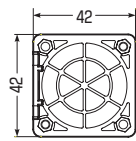

← 30℃ 40℃ →

- ウォルボックス内の熱を排気するための換気扇です。
- 温度センサーにより熱を感知しファンが自動で回ります。
※30℃と40℃の切り替えができます。

- コントロールユニットに換気扇をもう一台追加できます。

別売の換気扇単品(WB-FAP42)をコントロールユニットにつなげば、より強力に熱の排気が可能です。
※熱源付近に取り付けると効果的です。

■換気扇本体

■コントロールユニット