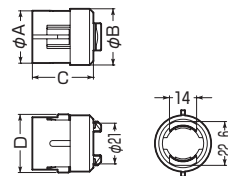

鋼製キャップ付SBアダプター

鋼製キャップ付

●鋼製カバー付スライドボックス側面ノックへのTLフレキ・CD管・PF管の取り付けに使用します。

品番	φA	φB	C	D
SBA-1F	27	29.5	31.5	30
SBA-2F	34.5	36	32.5	37.5

品番	適合管(サイズ)			入数	希望小売価格(税抜)
	TLフレキ	CD管	PF単層波付管		
SBA-1F	14・16	14・16	14・16	10	120
SBA-2F	22	22	22	10	150