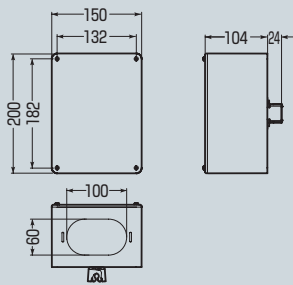

## ジョイントプルボックス®

本体色：グレー  
蓋：透明蓋

- 大容量のケーブル結線部収納が可能な吊りボルト取り付け用ジョイントボックスです。
- ケーブルを固定する、結束バンド通し穴付。

品番	適合ボルト	入数	希望小売価格(税抜)
<b>PVP-201510JB</b>	W3/8	1	<b>8,240</b>