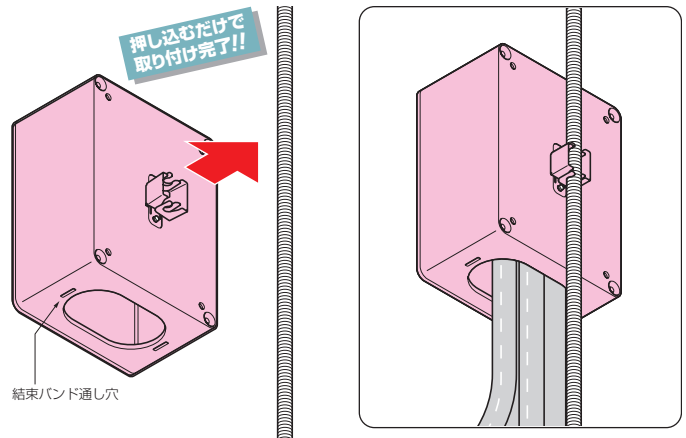

## ジョイントプルボックス®

本体色：グレー  
蓋：透明蓋

- 大容量のケーブル結線部収納が可能な吊りボルト取り付け用ジョイントボックスです。
- ケーブルを固定する、結束バンド通し穴付。

品番	適合ボルト	入数	希望小売価格(税抜)
<b>PVP-201510JB</b>	W3/8	1	<b>8,240</b>