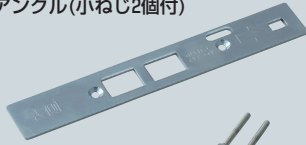

カメラ取付カバー (天井用)

色：カベ白

カバー

アンクル(小ねじ2個付)

平板

皿小ねじ(2個)

許容静荷重：19.6N(2kgf)

- 防犯カメラを更新する際、既存の取り付け穴を利用する場合に使用します。
- ブランクカバーとしても使用できます。

その他、防犯カメラ取り付け部材を多数取り揃えています。 → 1573頁～

※重さ2kgを超えるカメラは取り付けないでください。

品番	取付穴径	適合天井厚(mm)	入数	希望小売価格(税抜)
DLT-200	φ125～φ180	9.5～25迄	1	1,840