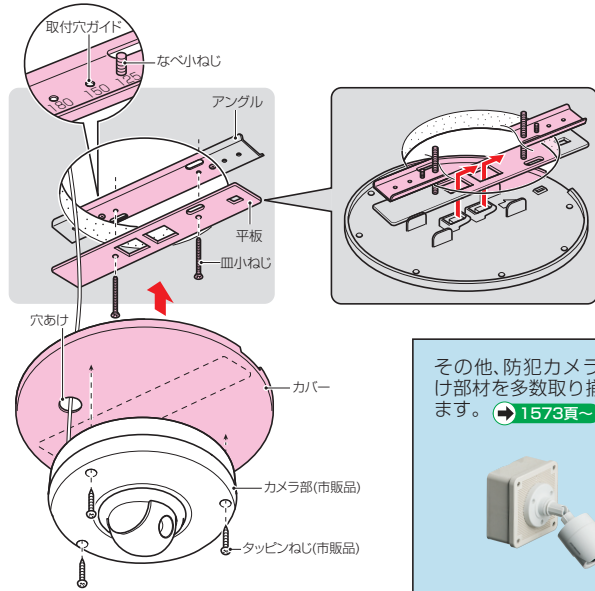

カメラ取付カバー (天井用)

色：カベ白

カバー

アンクル(小ねじ2個付)

平板

皿小ねじ(2個)

許容静荷重：19.6N(2kgf)

- 防犯カメラを更新する際、既存の取り付け穴を利用する場合に使用します。
- ブランクカバーとしても使用できます。

その他、防犯カメラ取り付け部材を多数取り揃えています。 → 1573頁～

※重さ2kgを超えるカメラは取り付けないでください。

品番	取付穴径	適合天井厚(mm)	入数	希望小売価格(税抜)
DLT-200	φ125～φ180	9.5～25迄	1	1,840