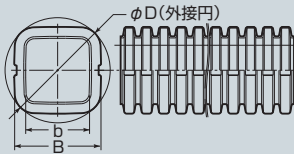

## カクフレキ® (防ギ仕様)

受

S  
シロアリ

カクフレキは、JIS C3653  
「電力用ケーブルの地中埋設  
の施工方法」附属書3に適合  
する管路式電線路に使用する  
管です。

難燃タイプ  
マーカー色

パイロットワイヤー入

※サイズ30は、若干形状が異なります。

- 電線管の内外部どちらをシロアリが歩いても防ギ効果を発揮する角型地中埋設管です。
- 防ギケーブルを使う必要がありません。
- 従来カクフレキの特長もそのままに、豊富な付属品もそのままご使用いただけます。→277頁～
- 1m・5m毎にポイントマーカー入です。

### ■難燃カクフレキ **難燃タイプ**

品番	参考重量 (kg/把)	B	b	φD	最大長さ (m)	入数	希望小売価格(税抜)
N-KFEP30SMHS	9	45	30	55	200	30m	2,040
N-KFEP30LMHS	15					50m	2,040
N-KFEP50SMHS	16.5	70	50	86	200	30m	3,700
N-KFEP50LMHS	27.5					50m	3,700
N-KFEP81SMHS	36	110	81	133	100	30m	6,040
N-KFEP81LMHS	60					50m	6,040
NKFEP100SMHS	51	138	103	165	100	30m	7,920
NKFEP100LMHS	85					50m	7,920
NKFEP130SMHS	75	178	130	207	30	30m	11,400