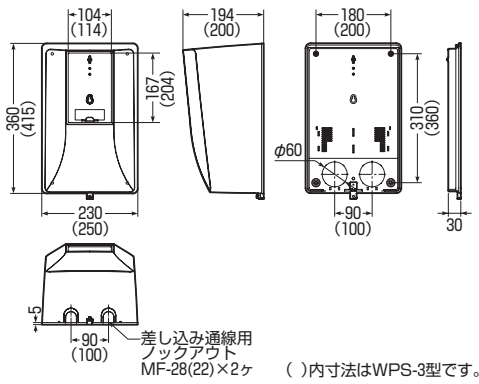

■WPS-2型、WPS-3型

■WPS-3W型

〈色見本〉

全関東電気工事協会「優良機材推奨認定品」

種類	品番	色	適合電力量計		貫通材内径	適用電線サイズ	適用	入数	最小入数	希望小売価格(税抜)
			1φ2W	1φ(3φ)3W						
WPS-2型	WPS-2J-Z	ベージュ	~120A	30A・60A	φ28	14mm ²	1個用	5	1	8,480
	WPS-2M-Z	ミルキーホワイト								
	WPS-2W-Z	ホワイト								
	WPS-2LB-Z	ライトブラウン								
	WPS-2T-Z	チョコレート								
	WPS-2K-Z	ブラック								
	WPS-2S-Z	シルバー								12,800
WPS-3型	WPS-3J-Z	ベージュ	~120A	~120A	φ28	22mm ²	1個用	5	1	10,400
	WPS-3M-Z	ミルキーホワイト								
	WPS-3W-Z	ホワイト								
	WPS-3LB-Z	ライトブラウン								
	WPS-3T-Z	チョコレート								
	WPS-3K-Z	ブラック								
	WPS-3S-Z	シルバー								17,400
WPS-3W型	WPS-3WJ-Z	ベージュ	~120A	~120A	φ28	22mm ²	2個用	1	25,100	
	WPS-3WM-Z	ミルキーホワイト								
	WPS-3WK-Z	ブラック								