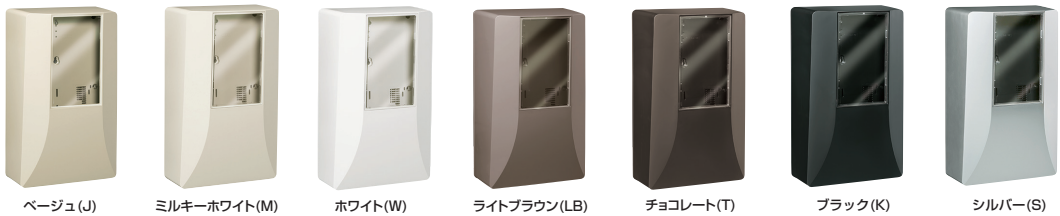

■WPS-2型、WPS-3型

■WPS-3W型

〈色見本〉

全関東電気工事協会「優良機材推奨認定品」

種類	品番	色	適合電力量計		貫通材内径	適用電線サイズ	適用	入数	最小入数	希望小売価格(税抜)
			1φ2W	1φ(3φ)3W						
WPS-2型	WPS-2J-Z	ベージュ	~120A	30A・60A	φ28	14mm ²	1個用	5	1	8,480
	WPS-2M-Z	ミルキーホワイト								
	WPS-2W-Z	ホワイト								
	WPS-2LB-Z	ライトブラウン								
	WPS-2T-Z	チョコレート								
	WPS-2K-Z	ブラック								
	WPS-2S-Z	シルバー								12,800
WPS-3型	WPS-3J-Z	ベージュ	~120A	~120A	φ28	22mm ²	1個用	5	1	10,400
	WPS-3M-Z	ミルキーホワイト								
	WPS-3W-Z	ホワイト								
	WPS-3LB-Z	ライトブラウン								
	WPS-3T-Z	チョコレート								
	WPS-3K-Z	ブラック								
	WPS-3S-Z	シルバー								17,400
WPS-3W型	WPS-3WJ-Z	ベージュ	~120A	~120A	φ28	22mm ²	2個用	1	25,100	
	WPS-3WM-Z	ミルキーホワイト								
	WPS-3WK-Z	ブラック								