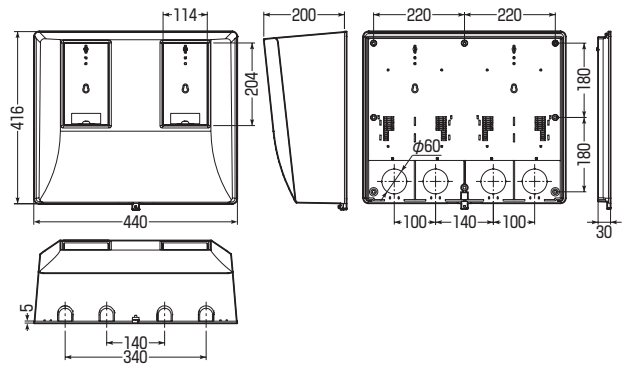

■WPS-2型、WPS-3型

■WPS-3W型

〈色見本〉

全関東電気工事協会「優良機材推奨認定品」

種類	品番	色	適合電力量計		貫通材内径	適用電線サイズ	適用	入数	最小入数	希望小売価格(税抜)
			1φ2W	1φ(3φ)3W						
WPS-2型	WPS-2J-Z	ベージュ	~120A	30A・60A	φ28	14mm ²	1個用	5	1	8,480
	WPS-2M-Z	ミルキーホワイト								
	WPS-2W-Z	ホワイト								
	WPS-2LB-Z	ライトブラウン								
	WPS-2T-Z	チョコレート								
	WPS-2K-Z	ブラック								
	WPS-2S-Z	シルバー								12,800
WPS-3型	WPS-3J-Z	ベージュ	~120A	~120A	φ28	22mm ²	1個用	5	1	10,400
	WPS-3M-Z	ミルキーホワイト								
	WPS-3W-Z	ホワイト								
	WPS-3LB-Z	ライトブラウン								
	WPS-3T-Z	チョコレート								
	WPS-3K-Z	ブラック								
	WPS-3S-Z	シルバー								17,400
WPS-3W型	WPS-3WJ-Z	ベージュ	~120A	~120A	φ28	22mm ²	2個用	1	25,100	
	WPS-3WM-Z	ミルキーホワイト								
	WPS-3WK-Z	ブラック								