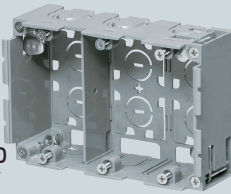

深形パネルボックス (ADタイプ)(あと付けはさみボックス)

ボード厚9.5~37mm迄OK!
ニッパー等で、底面全面が
カットアウトできます!!

深形

適合仕切板

→23頁

SBP-YAD

SBP-WYAD

SBP-WYADM
・仕切板(3MK)付

SBP-3WYAD
・仕切板(3MK)付

- 調光機器の取り付けに最適な深形です。
- アドバンスシリーズに対応します。

最少必要な壁裏空間

52mm

■SBP-YAD

配管	1ヶ用	2ヶ用	3ヶ用
TLフレキ			
CD管	16×1本	16×1本	16×1本
PF単層波付管		16(22)×1本	16(22)×2本

■SBP-WYAD(WYADM)

■SBP-3WYAD

種類	品番	開口寸法(角穴) (タテ×ヨコ)	入数	最小入数	希望小売価格(税抜)
1ヶ用	SBP-YAD	99×53mm		20	400
2ヶ用	SBP-WYAD	99×99mm		10	1,170
2ヶ用 (仕切板付)	SBP-WYADM	99×99mm		10	1,210
3ヶ用 (仕切板付)	SBP-3WYAD	99×145mm	10	1	1,790