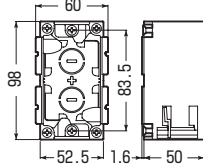

深形パネルボックス (ADタイプ)(あと付けはさみボックス)

ボード厚9.5~37mm迄OK!
ニッパー等で、底面全面が
カットアウトできます!!

深形

適合仕切板

→23頁

SBP-YAD

SBP-WYAD

SBP-WYADM
・仕切板(3MK)付

SBP-3WYAD
・仕切板(3MK)付

- 調光機器の取り付けに最適な深形です。
- アドバンスシリーズに対応します。

最少必要な壁裏空間

52mm

■SBP-YAD

配管	1ヶ用	2ヶ用	3ヶ用
TLフレキ			
CD管	16×1本	16×1本	16×1本
PF単層波付管		16(22)×1本	16(22)×2本

■SBP-WYAD(WYADM)

■SBP-3WYAD

種類	品番	開口寸法(角穴) (タテ×ヨコ)	入数	最小入数	希望小売価格(税抜)
1ヶ用	SBP-YAD	99×53mm		20	400
2ヶ用	SBP-WYAD	99×99mm		10	1,170
2ヶ用 (仕切板付)	SBP-WYADM	99×99mm		10	1,210
3ヶ用 (仕切板付)	SBP-3WYAD	99×145mm	10	1	1,790