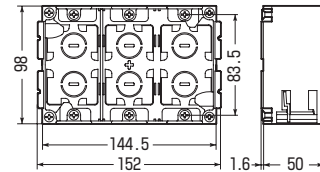

深形パネルボックス (ADタイプ)(あと付けはさみボックス)

ボード厚9.5~37mm迄OK!
ニッパー等で、底面全面が
カットアウトできます!!

深形

適合仕切板

→23頁

SBP-YAD

SBP-WYAD

SBP-WYADM
・仕切板(3MK)付

SBP-3WYAD
・仕切板(3MK)付

- 調光機器の取り付けに最適な深形です。
- アドバンスシリーズに対応します。

最少必要な壁裏空間

52mm

■SBP-YAD

配管	1ヶ用	2ヶ用	3ヶ用
TLフレキ			
CD管	16×1本	16×1本	16×1本
PF単層波付管		16(22)×1本	16(22)×2本

■SBP-WYAD(WYADM)

■SBP-3WYAD

種類	品番	開口寸法(角穴) (タテ×ヨコ)	入数	最小入数	希望小売価格(税抜)
1ヶ用	SBP-YAD	99×53mm		20	400
2ヶ用	SBP-WYAD	99×99mm		10	1,170
2ヶ用 (仕切板付)	SBP-WYADM	99×99mm		10	1,210
3ヶ用 (仕切板付)	SBP-3WYAD	99×145mm	10	1	1,790