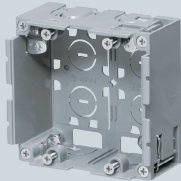

深形パネルボックス (ADタイプ)(あと付けはさみボックス)

ボード厚9.5~37mm迄OK!
ニッパー等で、底面全面が
カットアウトできます!!

深形

適合仕切板

→23頁

SBP-YAD

SBP-WYAD

SBP-WYADM
・仕切板(3MK)付

SBP-3WYAD
・仕切板(3MK)付

- 調光機器の取り付けに最適な深形です。
- アドバンスシリーズに対応します。

最少必要な壁裏空間

52mm

■SBP-YAD

配管	1ヶ用	2ヶ用	3ヶ用
TLフレキ			
CD管	16×1本	16×1本	16×1本
PF単層波付管		16(22)×1本	16(22)×2本

■SBP-WYAD(WYADM)

■SBP-3WYAD

種類	品番	開口寸法(角穴) (タテ×ヨコ)	入数	最小入数	希望小売価格(税抜)
1ヶ用	SBP-YAD	99×53mm		20	400
2ヶ用	SBP-WYAD	99×99mm		10	1,170
2ヶ用 (仕切板付)	SBP-WYADM	99×99mm		10	1,210
3ヶ用 (仕切板付)	SBP-3WYAD	99×145mm	10	1	1,790