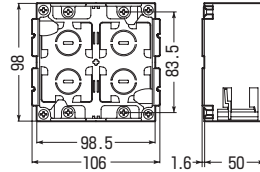

深形パネルボックス (ADタイプ)(あと付けはさみボックス)

ボード厚9.5~37mm迄OK!
ニッパー等で、底面全面が
カットアウトできます!!

深形

適合仕切板

→23頁

SBP-YAD

SBP-WYAD

SBP-WYADM
・仕切板(3MK)付

SBP-3WYAD
・仕切板(3MK)付

- 調光機器の取り付けに最適な深形です。
- アドバンスシリーズに対応します。

最少必要な壁裏空間

52mm

■SBP-YAD

配管	1ヶ用	2ヶ用	3ヶ用
TLフレキ			
CD管	16×1本	16×1本	16×1本
PF単層波付管		16(22)×1本	16(22)×2本

■SBP-WYAD(WYADM)

■SBP-3WYAD

種類	品番	開口寸法(角穴) (タテ×ヨコ)	入数	最小入数	希望小売価格(税抜)
1ヶ用	SBP-YAD	99×53mm		20	400
2ヶ用	SBP-WYAD	99×99mm		10	1,170
2ヶ用 (仕切板付)	SBP-WYADM	99×99mm		10	1,210
3ヶ用 (仕切板付)	SBP-3WYAD	99×145mm	10	1	1,790