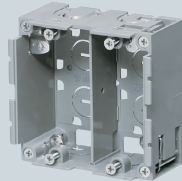

深形パネルボックス (ADタイプ)(あと付けはさみボックス)

ボード厚9.5~37mm迄OK!
ニッパー等で、底面全面が
カットアウトできます!!

深形

適合仕切板

→23頁

SBP-YAD

SBP-WYAD

SBP-WYADM
・仕切板(3MK)付

SBP-3WYAD
・仕切板(3MK)付

- 調光機器の取り付けに最適な深形です。
- アドバンスシリーズに対応します。

最少必要な壁裏空間

52mm

■SBP-YAD

配管	1ヶ用	2ヶ用	3ヶ用
TLフレキ			
CD管	16×1本	16×1本	16×1本
PF単層波付管		16(22)×1本	16(22)×2本

■SBP-WYAD(WYADM)

■SBP-3WYAD

種類	品番	開口寸法(角穴) (タテ×ヨコ)	入数	最小入数	希望小売価格(税抜)
1ヶ用	SBP-YAD	99×53mm		20	400
2ヶ用	SBP-WYAD	99×99mm		10	1,170
2ヶ用 (仕切板付)	SBP-WYADM	99×99mm		10	1,210
3ヶ用 (仕切板付)	SBP-3WYAD	99×145mm	10	1	1,790