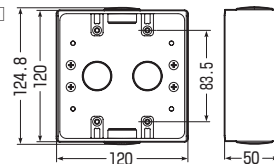

高耐
候性
耐衝撃性
HI

PVR-BK□

PVR-BKY□

PVR-BKW□

- コネクタが取り付けられます。
- 2ヶ用は仕切板62Mが取り付けられます。

※G1/2(サイズ14)も取り付けられます。
ロックナットで挟み込んでください。

黒系の外壁等にマッチする色もあります。→1182頁

■PVR-BK□

■PVR-BKY□

■PVR-BKW□

種類	品番			コネクタねじのサイズ	背面ノック	入数	最小入数	希望小売価格(税抜)
	ベージュ	ミルキーホワイト	グレー					
1ヶ用	PVR-BKJ	PVR-BKM	PVR-BK	G3/4(16・22)	φ27.1×1	20	1	650
	PVR-BKYJ	PVR-BKYM	PVR-BKY	G3/4(16・22)	φ27.1×1	20	1	850
2ヶ用	PVR-BKWJ	PVR-BKWM	PVR-BKW	G3/4(16・22)	φ27.1×2		1	1,230