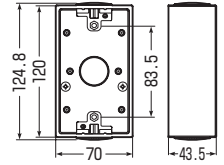

高耐
候性
耐衝撃性
HI

PVR-BK□

PVR-BKY□

PVR-BKW□

- コネクタが取り付けられます。
- 2ヶ用は仕切板62Mが取り付けられます。

※G1/2(サイズ14)も取り付けられます。
ロックナットで挟み込んでください。

黒系の外壁等にマッチする色もあります。→1182頁

■PVR-BK□

■PVR-BKY□

■PVR-BKW□

種類	品番			コネクタねじのサイズ	背面ノック	入数	最小入数	希望小売価格(税抜)
	ベージュ	ミルキーホワイト	グレー					
1ヶ用	PVR-BKJ	PVR-BKM	PVR-BK	G3/4(16・22)	φ27.1×1	20	1	650
	PVR-BKYJ	PVR-BKYM	PVR-BKY	G3/4(16・22)	φ27.1×1	20	1	850
2ヶ用	PVR-BKWJ	PVR-BKWM	PVR-BKW	G3/4(16・22)	φ27.1×2		1	1,230