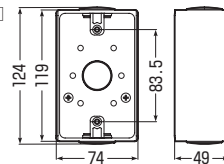

高耐
候性
耐衝撃性
HI

PVR-BK□

PVR-BKY□

PVR-BKW□

- コネクタが取り付けられます。
- 2ヶ用は仕切板62Mが取り付けられます。

※G1/2(サイズ14)も取り付けられます。
ロックナットで挟み込んでください。

黒系の外壁等にマッチする色もあります。→1182頁

■PVR-BK□

■PVR-BKY□

■PVR-BKW□

種類	品番			コネクタねじのサイズ	背面ノック	入数	最小入数	希望小売価格(税抜)
	ベージュ	ミルキーホワイト	グレー					
1ヶ用	PVR-BKJ	PVR-BKM	PVR-BK	G3/4(16・22)	φ27.1×1	20	1	650
	PVR-BKYJ	PVR-BKYM	PVR-BKY	G3/4(16・22)	φ27.1×1	20	1	850
2ヶ用	PVR-BKWJ	PVR-BKWM	PVR-BKW	G3/4(16・22)	φ27.1×2		1	1,230