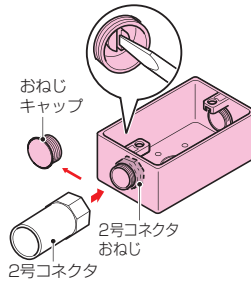

高耐
候性
耐衝撃性
HI

PVR-BK□

PVR-BKY□

PVR-BKW□

- コネクタが取り付けられます。
- 2ヶ用は仕切板62Mが取り付けられます。

※G1/2(サイズ14)も取り付けられます。
ロックナットで挟み込んでください。

黒系の外壁等にマッチする色もあります。→1182頁

■PVR-BK□

■PVR-BKY□

■PVR-BKW□

種類	品番			コネクタねじのサイズ	背面ノック	入数	最小入数	希望小売価格(税抜)
	ベージュ	ミルキーホワイト	グレー					
1ヶ用	PVR-BKJ	PVR-BKM	PVR-BK	G3/4(16・22)	φ27.1×1	20	1	650
	PVR-BKYJ	PVR-BKYM	PVR-BKY	G3/4(16・22)	φ27.1×1	20	1	850
2ヶ用	PVR-BKWJ	PVR-BKWM	PVR-BKW	G3/4(16・22)	φ27.1×2		1	1,230