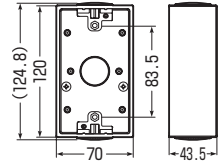

高耐
候性
耐衝撃性
HI

■PVR-BK□

■PVR-BKY□

■PVR-BKW□

- コネクタが取り付けられます。
- 2ヶ用は仕切板62Mが取り付けられます。

おねじ
キャップ
コネクタ

※G1/2(サイズ14)も取り付けられます。
ロックナットで挟み込んでください。

黒系の外壁等にマッチする
色もあります。→1182頁

■PVR-BK□

■PVR-BKY□

■PVR-BKW□

種類	品番			コネクタねじのサイズ	背面ノック	入数	最小入数	希望小売価格(税抜)
	ベージュ	ミルキーホワイト	グレー					
1ヶ用	PVR-BKJ	PVR-BKM	PVR-BK	G3/4(16・22)	φ27.1×1	20	1	650
	PVR-BKYJ	PVR-BKYM	PVR-BKY	G3/4(16・22)	φ27.1×1	20	1	850
2ヶ用	PVR-BKWJ	PVR-BKWM	PVR-BKW	G3/4(16・22)	φ27.1×2		1	1,230