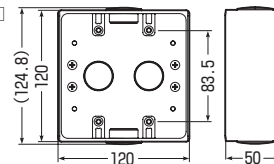

高耐
候性
耐衝撃性
HI

■PVR-BK□

■PVR-BKY□

■PVR-BKW□

- コネクタが取り付けられます。
- 2ヶ用は仕切板62Mが取り付けられます。

おねじ
キャップ
コネクタ

※G1/2(サイズ14)も取り付けられます。
ロックナットで挟み込んでください。

黒系の外壁等にマッチする
色もあります。→1182頁

■PVR-BK□

■PVR-BKY□

■PVR-BKW□

種類	品番			コネクタねじのサイズ	背面ノック	入数	最小入数	希望小売価格(税抜)
	ベージュ	ミルキーホワイト	グレー					
1ヶ用	PVR-BKJ	PVR-BKM	PVR-BK	G3/4(16・22)	φ27.1×1	20	1	650
	PVR-BKYJ	PVR-BKYM	PVR-BKY	G3/4(16・22)	φ27.1×1	20	1	850
2ヶ用	PVR-BKWJ	PVR-BKWM	PVR-BKW	G3/4(16・22)	φ27.1×2		1	1,230