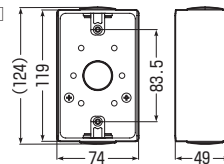

高耐
候性
耐衝撃性
HI

■PVR-BK□

■PVR-BKY□

■PVR-BKW□

- コネクタが取り付けられます。
- 2ヶ用は仕切板62Mが取り付けられます。

おねじ
キャップ
コネクタ

※G1/2(サイズ14)も取り付けられます。
ロックナットで挟み込んでください。

黒系の外壁等にマッチする
色もあります。→1182頁

■PVR-BK□

■PVR-BKY□

■PVR-BKW□

種類	品番			コネクタねじのサイズ	背面ノック	入数	最小入数	希望小売価格(税抜)
	ベージュ	ミルキーホワイト	グレー					
1ヶ用	PVR-BKJ	PVR-BKM	PVR-BK	G3/4(16・22)	φ27.1×1	20	1	650
	PVR-BKYJ	PVR-BKYM	PVR-BKY	G3/4(16・22)	φ27.1×1	20	1	850
2ヶ用	PVR-BKWJ	PVR-BKWM	PVR-BKW	G3/4(16・22)	φ27.1×2		1	1,230