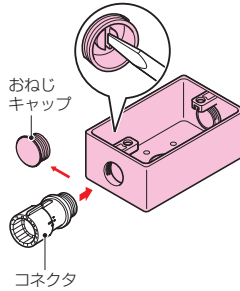

高耐
候性
耐衝撃性
HI

■PVR-BK□

■PVR-BKY□

■PVR-BKW□

- コネクタが取り付けられます。
- 2ヶ用は仕切板62Mが取り付けられます。

おねじ
キャップ
コネクタ

※G1/2(サイズ14)も取り付けられます。
ロックナットで挟み込んでください。

黒系の外壁等にマッチする
色もあります。→1182頁

■PVR-BK□

■PVR-BKY□

■PVR-BKW□

種類	品番			コネクタねじのサイズ	背面ノック	入数	最小入数	希望小売価格(税抜)
	ベージュ	ミルキーホワイト	グレー					
1ヶ用	PVR-BKJ	PVR-BKM	PVR-BK	G3/4(16・22)	φ27.1×1	20	1	650
	PVR-BKYJ	PVR-BKYM	PVR-BKY	G3/4(16・22)	φ27.1×1	20	1	850
2ヶ用	PVR-BKWJ	PVR-BKWM	PVR-BKW	G3/4(16・22)	φ27.1×2		1	1,230