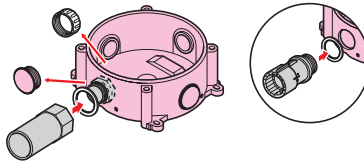

高耐
候性
耐衝撃性
HI

で注意

防犯カメラ取付用ねじ付

- 重量1kg以下、出しろが300mm以下の器具にご使用ください。
※1kg以上の場合は、ねじセットをご使用ください。
➡ 1147頁
- バンドを使用してボールに取り付ける場合は重量1kg以下、出しろが200mm以下の器具をご使用ください。

- ドーム型防犯カメラや取付台座が丸い防犯カメラの取り付けに最適です。
- ボールにも取り付けられるバンド通し穴付。
- ※ ボールバンド金具(POB-1FT)を使用すれば重量1kg～2kg、出しろ200mm～300mmの器具が取り付けられます。
- ボックス用台座(視柱用)を使用すれば視柱に取り付けられます。➡ 1574頁

黒系の外壁等に
マッチする色も
あります。

➡ 1191頁

パワーバンド・ボールバンド(ステンレス製)が直接取り付けられます。

➡ 793頁
➡ 410頁

直角サポートを使えば、丸ボックスを壁やボールに対して直角に取り付けられます。

PVMC-ARA

ページ	品番	適合コネクタ	入数	最小入数	希望小売価格(税抜)
	ベージュ ミルキーホワイト	2K-(14,16,22) MFSK-(16,22) GP FPK-(16,22) F FPK-(16,22) YP	10	1	4,550
	PVMC-ANFJ PVMC-ANFM				