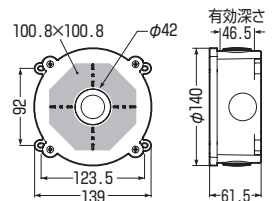

高耐
候性
耐衝撃性
HI

で注意

防犯カメラ取付用ねじ付

- 重量1kg以下、出しろが300mm以下の器具にご使用ください。
※1kg以上の場合は、ねじセットをご使用ください。
➡ 1147頁
- バンドを使用してボールに取り付ける場合は重量1kg以下、出しろが200mm以下の器具をご使用ください。

- ドーム型防犯カメラや取付台座が丸い防犯カメラの取り付けに最適です。
- ボールにも取り付けられるバンド通し穴付。
- ※ ボールバンド金具(POB-1FT)を使用すれば重量1kg～2kg、出しろ200mm～300mmの器具が取り付けられます。
- ボックス用台座(視柱用)を使用すれば視柱に取り付けられます。➡ 1574頁

黒系の外壁等に
マッチする色も
あります。

➡ 1191頁

パワーバンド・ボールバンド(ステンレス製)が直接取り付けられます。

➡ 793頁
➡ 410頁

直角サポートを使えば、丸ボックスを壁やボールに対して直角に取り付けられます。

PVMC-ARA

ページ	品番	適合コネクタ	入数	最小入数	希望小売価格(税抜)
	ベージュ ミルキーホワイト	2K-(14,16,22) MFSK-(16,22) GP FPK-(16,22) F FPK-(16,22) YP	10	1	4,550
	PVMC-ANFJ PVMC-ANFM				