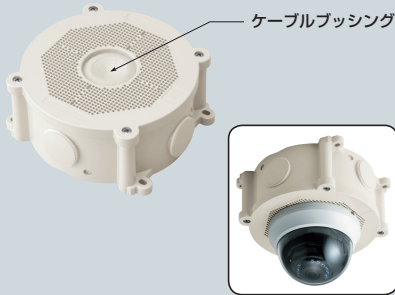

高耐
候性
耐衝撃性
HI

で注意

防犯カメラ取付用ねじ付

- 重量1kg以下、出しろが300mm以下の器具にご使用ください。
※1kg以上の場合は、ねじセットをご使用ください。
➡ 1147頁
- バンドを使用してボールに取り付ける場合は重量1kg以下、出しろが200mm以下の器具をご使用ください。

- ドーム型防犯カメラや取付台座が丸い防犯カメラの取り付けに最適です。
- ボールにも取り付けられるバンド通し穴付。
- ※ ボールバンド金具(POB-1FT)を使用すれば重量1kg～2kg、出しろ200mm～300mmの器具が取り付けられます。
- ボックス用台座(視柱用)を使用すれば視柱に取り付けられます。➡ 1574頁

黒系の外壁等に
マッチする色も
あります。

➡ 1191頁

パワーバンド・ボールバンド(ステンレス製)が直接取り付けられます。

➡ 793頁
➡ 410頁

直角サポートを使えば、丸ボックスを壁やボールに対して直角に取り付けられます。

PVMC-ARA

ページ	品番	適合コネクタ	入数	最小入数	希望小売価格(税抜)
	ベージュ ミルキーホワイト	2K-(14,16,22) MFSK-(16,22) GP FPK-(16,22) F FPK-(16,22) YP	10	1	4,550
	PVMC-ANFJ PVMC-ANFM				