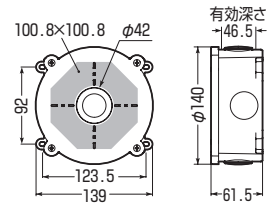

高耐
候性
耐衝撃性
HI

防犯カメラ取付用ねじ付

●ドーム型防犯カメラや取付台座が丸い防犯カメラの取り付けに最適です。

ご注意

- 重量1kg以下、出しろが300mm以下の器具にご使用ください。
※1kg以上の場合は、ねじセットをご使用ください。
- ➔1147頁
- バンドを使用してポールに取り付ける場合は重量1kg以下、出しろが200mm以下の器具をご使用ください。

品番	色	適合コネクタ	入数	最小入数	希望小売価格(税抜)
PVMC-ANFK	ブラック	2K-14,16,22 MFSK-(16,22)GP FPK-(16,22)F FPK-(16,22)YP	10	1	5,340