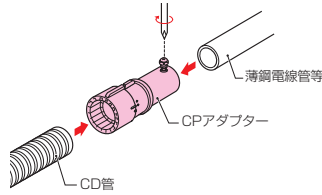

ミラフレキ  
CD

Gタイプ

※サイズ42, 54, 薄鋼電線管(ねじ付)の場合はケーブル工事に使用ください。

●CD管と薄鋼電線管(ねじ付・ねじ無)、ねじなし電線管相互の接続に使用します。

品番	適合管		φD <sub>1</sub>	φD <sub>2</sub>	L	入数	最小入数	希望小売価格(税抜)
	CD管↔	薄鋼						
<b>CDCP-14G</b>	14	19	26.9	25.6	63.5	100	10	300
<b>CDCP-16G</b>	16	19	28.4	25.6	66	100	10	300
<b>CDCP-22G</b>	22	25	36.1	31.9	75.5	100	10	420
<b>CDCP-28G</b>	28	31	44	38.3	88	50	10	600
<b>CDCP-36G</b>	36	39	53.5	45.6	101.5	50	1	900
<b>CDCP-42G</b>	42	51	60.5	56	137		1	1,880
<b>CDCP-54G</b>	54	63	73.4	70	164.9		1	2,380