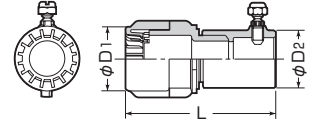

ミラフレキ  
CD

Gタイプ

※サイズ42, 54, 薄鋼電線管(ねじ付)の場合はケーブル工事に使用ください。

●CD管と薄鋼電線管(ねじ付・ねじ無)、ねじなし電線管相互の接続に使用します。

品番	適合管		φD <sub>1</sub>	φD <sub>2</sub>	L	入数	最小入数	希望小売価格(税抜)
	CD管↔	薄鋼						
<b>CDCP-14G</b>	14	19	26.9	25.6	63.5	100	10	300
<b>CDCP-16G</b>	16	19	28.4	25.6	66	100	10	300
<b>CDCP-22G</b>	22	25	36.1	31.9	75.5	100	10	420
<b>CDCP-28G</b>	28	31	44	38.3	88	50	10	600
<b>CDCP-36G</b>	36	39	53.5	45.6	101.5	50	1	900
<b>CDCP-42G</b>	42	51	60.5	56	137		1	1,880
<b>CDCP-54G</b>	54	63	73.4	70	164.9		1	2,380