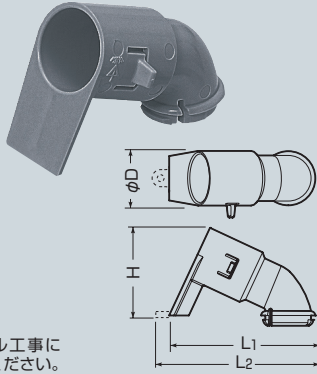

デッキプレート用 F・ころエンド (CD管用)

デッキプレート厚
1.2~1.6mm迄

エコノミータイプ

ミラフレキ
CD

※ケーブル工事にご使用ください。

- デッキプレート天井面への引出し等に使します。
- デッキプレートに穴をあけ、はめ込むだけでOK!
- コンパクトサイズで配筋も苦になりません。

デッキプレートへの取り付け

●鉄製アウトレットボックスの裏ノックを利用し、コネクタとしても使用できます。

●斜め配管の為、通線がスムーズにでき、コンクリートのかぶり厚さも十分にとれます。

| 品番 | 適合管 | 通 ホ ル ソ ー 合 径 | φD | L ₁ | L ₂ | H | 入数 | 希望小売価格(税抜) |
|-----------------|-------|---------------------------------|----|----------------|----------------|------|----|------------|
| CDE-16FD | CD管16 | φ22 | 25 | 68 | — | 40.5 | 10 | 120 |
| CDE-22FD | CD管22 | φ27 | 32 | 86 | — | 51.5 | 10 | 150 |
| CDE-28FD | CD管28 | φ34 | 40 | 103 | 113 | 61.4 | 10 | 300 |