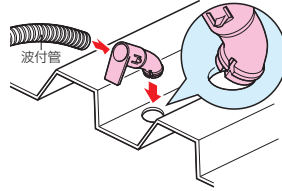

デッキプレート用 F・ころエンド (CD管用)

デッキプレート厚
1.2~1.6mm迄

エコノミータイプ

ミラフレキ
CD

※ケーブル工事にご使用ください。

- デッキプレート天井面への引出し等に使します。
- デッキプレートに穴をあけ、はめ込むだけでOK!
- コンパクトサイズで配筋も苦になりません。

デッキプレートへの取り付け

●鉄製アウトレットボックスの裏ノックを利用し、コネクタとしても使用できます。

●斜め配管の為、通線がスムーズにでき、コンクリートのかぶり厚さも十分にとれます。

| 品番 | 適合管 | 通 ホ ル ソ ー 合 径 | φD | L ₁ | L ₂ | H | 入数 | 希望小売価格(税抜) |
|-----------------|-------|---------------------------------|----|----------------|----------------|------|----|------------|
| CDE-16FD | CD管16 | φ22 | 25 | 68 | — | 40.5 | 10 | 120 |
| CDE-22FD | CD管22 | φ27 | 32 | 86 | — | 51.5 | 10 | 150 |
| CDE-28FD | CD管28 | φ34 | 40 | 103 | 113 | 61.4 | 10 | 300 |