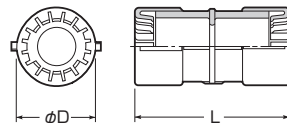

ミラフレキ  
SS

Gタイプ

ベージュ

Oリング付

- 管相互の接続に使用します。
  - 接続も解除も一発でOK！スリムなストレートタイプです。
- ※Oリングの単品もあります。➡[454頁](#)

品番	適合管	φD	L	入数	最小入数	希望小売価格(税抜)
<b>MFSC-14GP</b>	ミラフレキSS14	30	58	100	10	190
<b>MFSC-16GP</b>	ミラフレキSS16	31.5	62	100	10	190
<b>MFSC-22GP</b>	ミラフレキSS22	39.5	79	100	10	260
<b>MFSC-28GP</b>	ミラフレキSS28	47	98	50	10	400
<b>MFSC-36GP</b>	ミラフレキSS36	58	119	50	1	680
<b>MFSC-42GP</b>	ミラフレキSS42	65.5	134.5	20	1	1,220
<b>MFSC-54GP</b>	ミラフレキSS54	78	164	12	1	1,360