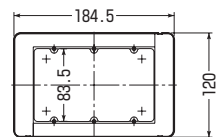

耐火スイッチボックス(木造耐火用)

PS (ボックス)

平塗代カバー付

- 木造耐火建築物のスイッチ・コンセント設置箇所の壁裏ボックスとして使用します。
- あらかじめボックスに耐火材が取り付けられているので加工の手間がありません。
- 通常のPF管の付属品で施工できます。

■MTKB-1CSW-2H

■MTKB-2CSW-2H

■MTKB-3CSW-2H

種類	品番	適合ノックアウト	入数	希望小売価格(税抜)
1個用	MTKB-1CSW-2H	22・22(25・25)×4	1	4,460
2個用	MTKB-2CSW-2H	16・22・16(19・25・19)×2 16(19)×1 22(25)×1	1	6,150
3個用	MTKB-3CSW-2H	22・22・22(25・25・25)×2 22・22(25・25)×2	1	8,250