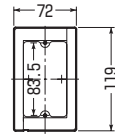

耐火スイッチボックス(木造耐火用)

PS (ボックス)

平塗代カバー付

- 木造耐火建築物のスイッチ・コンセント設置箇所の壁裏ボックスとして使用します。
- あらかじめボックスに耐火材が取り付けられているので加工の手間がありません。
- 通常のPF管の付属品で施工できます。

■MTKB-1CSW-2H

■MTKB-2CSW-2H

■MTKB-3CSW-2H

種類	品番	適合ノックアウト	入数	希望小売価格(税抜)
1個用	MTKB-1CSW-2H	22・22(25・25)×4	1	4,460
2個用	MTKB-2CSW-2H	16・22・16(19・25・19)×2 16(19)×1 22(25)×1	1	6,150
3個用	MTKB-3CSW-2H	22・22・22(25・25・25)×2 22・22(25・25)×2	1	8,250