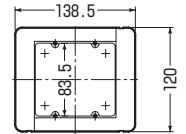

耐火スイッチボックス(木造耐火用)

PS (ボックス)

平塗代カバー付

- 木造耐火建築物のスイッチ・コンセント設置箇所の壁裏ボックスとして使用します。
- あらかじめボックスに耐火材が取り付けられているので加工の手間がありません。
- 通常のPF管の付属品で施工できます。

■MTKB-1CSW-2H

■MTKB-2CSW-2H

■MTKB-3CSW-2H

種類	品番	適合ノックアウト	入数	希望小売価格(税抜)
1個用	MTKB-1CSW-2H	22・22(25・25)×4	1	4,460
2個用	MTKB-2CSW-2H	16・22・16(19・25・19)×2 16(19)×1 22(25)×1	1	6,150
3個用	MTKB-3CSW-2H	22・22・22(25・25・25)×2 22・22(25・25)×2	1	8,250