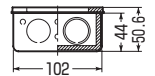

中型四角(浅型)

平塗代カバー付

丸型

小判型

- 木造耐火建築物のスイッチ・コンセント設置箇所の壁裏ボックスとして使用します。
- あらかじめボックスに耐火材が取り付けられているので加工の手間がありません。
- 通常のPF管の付属品で施工できます。

■MTKB-MA31-2H

■MTKB-MA32-2H

種類	品番	適合ノックアウト	入数	希望小売価格(税抜)
丸型	MTKB-MA31-2H	●メガネ型 22・22(25・25)×4	1	4,880
小判型	MTKB-MA32-2H	●メガネ型 22・22(25・25)×4	1	4,880