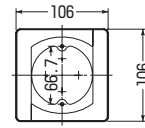

中型四角(浅型)

平塗代カバー付

丸型

小判型

- 木造耐火建築物のスイッチ・コンセント設置箇所の壁裏ボックスとして使用します。
- あらかじめボックスに耐火材が取り付けられているので加工の手間がありません。
- 通常のPF管の付属品で施工できます。

■MTKB-MA31-2H

■MTKB-MA32-2H

種類	品番	適合ノックアウト	入数	希望小売価格(税抜)
丸型	MTKB-MA31-2H	●メガネ型 22・22(25・25)×4	1	4,880
小判型	MTKB-MA32-2H	●メガネ型 22・22(25・25)×4	1	4,880