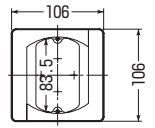

中型四角(浅型)

平塗代カバー付

丸型

小判型

- 木造耐火建築物のスイッチ・コンセント設置箇所の壁裏ボックスとして使用します。
- あらかじめボックスに耐火材が取り付けられているので加工の手間がありません。
- 通常のPF管の付属品で施工できます。

■MTKB-MA31-2H

■MTKB-MA32-2H

種類	品番	適合ノックアウト	入数	希望小売価格(税抜)
丸型	MTKB-MA31-2H	●メガネ型 22・22(25・25)×4	1	4,880
小判型	MTKB-MA32-2H	●メガネ型 22・22(25・25)×4	1	4,880