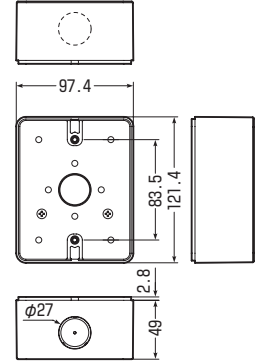

露出スイッチボックス (防水コンセント用)

高耐
候性

耐衝撃性
HI

●φ39キャップ×2対応タイプの防水コンセントにピッタリの露出スイッチボックスです。

φ39×2

品番	色	側面ノック	入数	希望小売価格(税抜)
PVR-W0BCT	チョコレート	22(25)×2	1	1,300