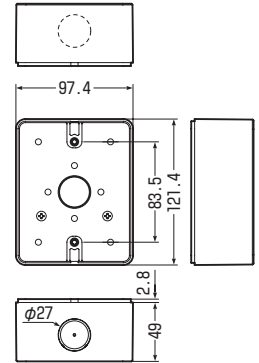

露出スイッチボックス (防水コンセント用)

PS
E

高耐
候性

耐衝撃性
HI

- $\phi 39$ キャップ×2対応タイプの防水コンセントにピッタリの露出スイッチボックスです。
- ノック付なので、各種コネクタが取り付けます。
- 上面のノックは見えないので、ノックを抜かない場合もキレイです。

$\phi 39 \times 2$

黒系の外壁等にマッチする色もあります。

→ 1184頁

● チョコレート

品番	色	側面ノック	入数	希望小売価格(税抜)
PVR-W0BCJ	ベージュ	22(25)×2	1	1,210