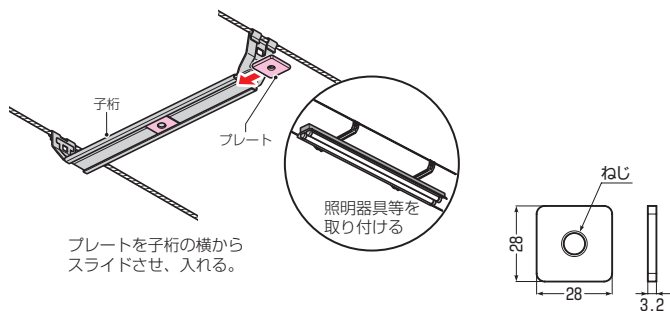

## 器具取付プレート

- ミラックラダーHの子桁下面に照明器具を取り付ける場合に使用します。

品番	適合ねじ	適用	入数	希望小売価格(税抜)
<b>SRYHP-6</b>	M6	ミラックラダーH(子桁)	10	120
<b>SRYHP-W3</b>	W3/8	//	10	120