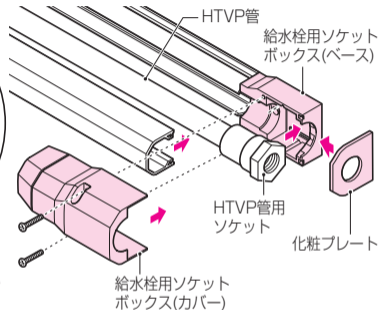

給水栓用ソケットボックス (座付用)

●給水栓ソケットの固定及び保護に使用します。

HTVP管用

化粧プレート付

配管モール25Mに取り付ける場合は、カバー先端部を切断してください。

※スペーサーもカバーに合わせて先端部をニッパー等で切断してください。

適合RMモール サイズ	適合HTVPソケット サイズ
20M 25M	13A×1/2 16A×1/2

品番	入数	最小入数	希望小売価格 (税抜)
RMSB-20MH	40	1	490