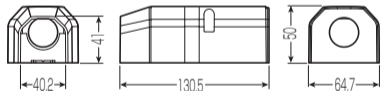

給水栓用ソケットボックス (座付用)

●給水栓ソケットの固定及び保護に使用します。

HTVP管用

化粧プレート付

配管モール25Mに取り付ける場合は、カバー先端部を切断してください。

※スペーサーもカバーに合わせて先端部をニッパー等で切断してください。

適合RMモール サイズ	適合HTVPソケット サイズ
20M 25M	13A×1/2 16A×1/2

品番	入数	最小入数	希望小売価格 (税抜)
RMSB-20MH	40	1	490