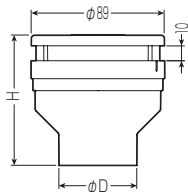

# 通気スライ® (40・50兼用タイプ)

**低位置OK**

- アダプターを接着することにより40サイズと50サイズの兼用が可能なタイプの通気弁です。
- 接着固定するタイプです。
- 脱着可能タイプは通気弁本体部分を取り外す事ができるので、排水管のメンテナンスに便利です。

**45°OK**

■脱着可能タイプ **屋外OK**

防虫ネット付

アダプター付

防虫ネット付

アダプター付

■アダプター

■脱着可能タイプ

■アダプター

- サイズを50から40に変換したい場合は、アダプターに接着剤を塗布し、本体受け口の奥まで差し込み固定してください。  
※通気スライ本体には接着剤を塗布しないでください。

H	$\phi D$	適合
90	64	VP管(40・50)・VU管(40・50)

品番	入数	最小入数	希望小売価格(税抜)
VVD-4050A	12	1	8,580

■脱着可能タイプ

H	$\phi D$	適合
98.1	64.35	VP管(40・50)・VU管(40・50)

品番	入数	最小入数	希望小売価格(税抜)
<b>新</b> VVD-4050DA	12	1	8,580