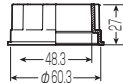

アダプター付

■アダプター

■脱着可能タイプ

■アダプター

- サイズを50から40に変換したい場合は、アダプターに接着剤を塗布し、本体受け口の奥まで差し込み固定してください。  
※通気スライ本体には接着剤を塗布しないでください。

H	$\phi D$	適合
90	64	VP管(40・50)・VU管(40・50)

品番	入数	最小入数	希望小売価格(税抜)
VVD-4050A	12	1	8,580

■脱着可能タイプ