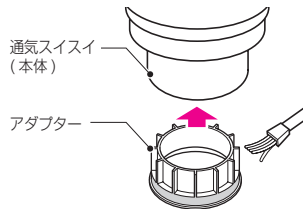

# 通気スライ® (40・50兼用タイプ)

**低位置OK**

- アダプターを接着することにより40サイズと50サイズの兼用が可能なタイプの通気弁です。
- 接着固定するタイプです。
- 脱着可能タイプは通気弁本体部分を取り外す事ができるので、排水管のメンテナンスに便利です。

**45°OK**

■脱着可能タイプ **屋外OK**

防虫ネット付

アダプター付

防虫ネット付

アダプター付

■アダプター

■脱着可能タイプ

■アダプター

- サイズを50から40に変換したい場合は、アダプターに接着剤を塗布し、本体受け口の奥まで差し込み固定してください。  
※通気スライ本体には接着剤を塗布しないでください。

H	$\phi D$	適合
90	64	VP管(40・50)・VU管(40・50)

品番	入数	最小入数	希望小売価格(税抜)
VVD-4050A	12	1	8,580

■脱着可能タイプ