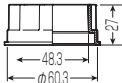

# 通気スライ® (40・50兼用タイプ)

**低位置OK**

- アダプターを接着することにより40サイズと50サイズの兼用が可能なタイプの通気弁です。
- 接着固定するタイプです。
- 脱着可能タイプは通気弁本体部分を取り外す事ができるので、排水管のメンテナンスに便利です。

**45°OK**

■脱着可能タイプ **屋外OK**

防虫ネット付

アダプター付

防虫ネット付

アダプター付

■アダプター

■脱着可能タイプ

■アダプター

- サイズを50から40に変換したい場合は、アダプターに接着剤を塗布し、本体受け口の奥まで差し込み固定してください。  
※通気スライ本体には接着剤を塗布しないでください。

H	$\phi D$	適合
90	64	VP管(40・50)・VU管(40・50)

品番	入数	最小入数	希望小売価格(税抜)
VVD-4050A	12	1	8,580

■脱着可能タイプ