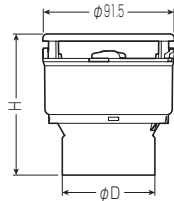

# 通気スライ® (40・50兼用タイプ)

**低位置OK**

- アダプターを接着することにより40サイズと50サイズの兼用が可能なタイプの通気弁です。
- 接着固定するタイプです。
- 脱着可能タイプは通気弁本体部分を取り外す事ができるので、排水管のメンテナンスに便利です。

**45°OK**

■脱着可能タイプ **屋外OK**

防虫ネット付

アダプター付

防虫ネット付

アダプター付

■アダプター

■脱着可能タイプ

■アダプター

- サイズを50から40に変換したい場合は、アダプターに接着剤を塗布し、本体受け口の奥まで差し込み固定してください。  
※通気スライ本体には接着剤を塗布しないでください。

H	$\phi D$	適合
90	64	VP管(40・50)・VU管(40・50)

品番	入数	最小入数	希望小売価格(税抜)
VVD-4050A	12	1	8,580

■脱着可能タイプ