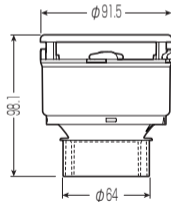

新 通気スィスイ® (DV継手用・脱着可能タイプ)

低位置OK

- DV・VU継手に接続できる通気スィスイです。
- 接着固定するタイプです。
- 通気弁本体部分を取り外す事ができるので、排水管のメンテナンスに便利です。
- 本製品は戸建、小規模集合住宅用です。4階建て以上の建物等、多くの通気量が必要とされる場合は、通気スィスイ(接着タイプ・大型)(VVD-75100(D))をご使用ください。

45°OK 屋外OK

適合
DV継手(40・50)・VU継手(40・50)

■通気弁本体部分が脱着可能です。

- 通気弁本体サイドの△印を「S(閉)」から「O(開)」側に少しひねって引き抜いてください。

品番	入数	最小入数	希望小売価格(税抜)
新 VVD-4050DV	12	1	8,140