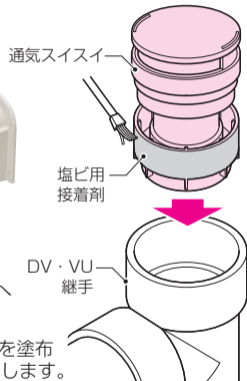

# 通気スィスイ® (VU75付属用)

低位置OK

- DV・VU継手75サイズに接続できる通気スィスイです。
- 本製品は戸建、小規模集合住宅用です。4階建て以上の建物等、多くの通気量が必要とされる場合は、通気スィスイ(接着タイプ・大型)(VVD-75100(D))をご使用ください。
- 本体とソケットはねじ固定式、接着後でも取り外しができ、メンテナンスが容易です。

45°OK

適合
DV継手(75)・VU継手(75)

●ウォールカバーでDV・VU継手ごと覆い被せることが可能です。  
(品番：GUWH-120M)

🔍 ? 📖 ウォールカバーは75頁へ

●アダプター部の外面に接着剤を塗布し、DV・VU継手に接着固定します。

品番	入数	最小入数	希望小売価格(税抜)
VVD-R75	12	1	11,000