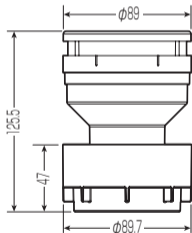

# 通気スィスイ® (VU75付属用)

低位置OK

- DV・VU継手75サイズに接続できる通気スィスイです。
- 本製品は戸建、小規模集合住宅用です。4階建て以上の建物等、多くの通気量が必要とされる場合は、通気スィスイ(接着タイプ・大型)(VVD-75100(D))をご使用ください。
- 本体とソケットはねじ固定式、接着後でも取り外しができ、メンテナンスが容易です。

45°OK

適合
DV継手(75)・VU継手(75)

●ウォールカバーでDV・VU継手ごと覆い被せることが可能です。  
(品番：GUWH-120M)

🔍 ? 📖 ウォールカバーは75頁へ

●アダプター部の外面に接着剤を塗布し、DV・VU継手に接着固定します。

品番	入数	最小入数	希望小売価格(税抜)
VVD-R75	12	1	11,000