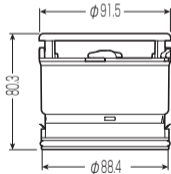

新 通気スイスイ® (DV継手用・脱着可能タイプ)

低位置OK

- DV・VU継手に接続できる通気スイスイです。
- 排水継手の受口部に奥まで差し込むだけの簡単施工。
- 通気弁本体部分を取り外す事ができるので、排水管のメンテナンスに便利です。
- 本製品は戸建、小規模集合住宅用です。4階建て以上の建物等、多くの通気量が必要とされる場合は、通気スイスイ(接着タイプ・大型)(VVD-75100(D))をご使用ください。

45°OK

■通気弁本体部分が脱着可能です。

●通気弁本体サイドの△印を「S(閉)」から「O(開)」側に少しひねって引き抜いてください。

適合
DV継手(75)・VU継手(75)

品番	入数	最小入数	希望小売価格(税抜)
新 VVD-75DV	12	1	9,570