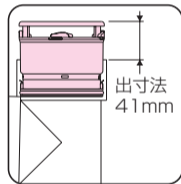

新 通気スイスイ® (DV継手用・脱着可能タイプ)

低位置OK

- DV・VU継手に接続できる通気スイスイです。
- 排水継手の受口部に奥まで差し込むだけの簡単施工。
- 通気弁本体部分を取り外す事ができるので、排水管のメンテナンスに便利です。
- 本製品は戸建、小規模集合住宅用です。4階建て以上の建物等、多くの通気量が必要とされる場合は、通気スイスイ(接着タイプ・大型)(VVD-75100(D))をご使用ください。

45°OK

■通気弁本体部分が脱着可能です。

●通気弁本体サイドの△印を「S(閉)」から「O(開)」側に少しひねって引き抜いてください。

適合
DV継手(75)・VU継手(75)

品番	入数	最小入数	希望小売価格(税抜)
新 VVD-75DV	12	1	9,570