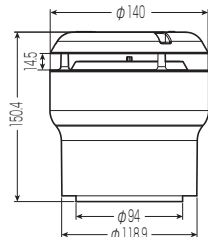

通気スライ® (接着タイプ・大型)

低位置OK

- 75・100サイズの排水用タテ管等に最適です。
- 極力空気抵抗を減らし、最大通気量を確保しています。
- 弁・保温材に直接日光、雨水が入りにくい構造で屋外施工が可能です。
- 接着固定するタイプです。
- 脱着可能タイプは通気弁部分を取り外す事ができるので、排水管のメンテナンスに便利です。

45°OK 屋外OK

適合
VP管(75・100)・VU管(75・100)

■サイズ75、100兼用です

品番	入数	最小入数	希望小売価格(税抜)
VVD-75100	6	1	9,350

■脱着可能タイプ

45°OK 屋外OK

適合
VP管(75・100)・VU管(75・100)

■通気弁部分が脱着できます。

品番	入数	最小入数	希望小売価格(税抜)
VVD-75100D	6	1	9,500