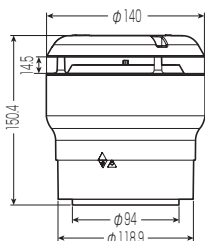

通気スライ® (接着タイプ・大型)

低位置OK

- 75・100サイズの排水用タテ管等に最適です。
- 極力空気抵抗を減らし、最大通気量を確保しています。
- 弁・保温材に直接日光、雨水が入りにくい構造で屋外施工が可能です。
- 接着固定するタイプです。
- 脱着可能タイプは通気弁部分を取り外す事ができるので、排水管のメンテナンスに便利です。

45°OK 屋外OK

適合
VP管(75・100)・VU管(75・100)

■サイズ75、100兼用です

品番	入数	最小入数	希望小売価格(税抜)
VVD-75100	6	1	9,350

■脱着可能タイプ

45°OK 屋外OK

適合
VP管(75・100)・VU管(75・100)

■通気弁部分が脱着できます。

品番	入数	最小入数	希望小売価格(税抜)
VVD-75100D	6	1	9,500