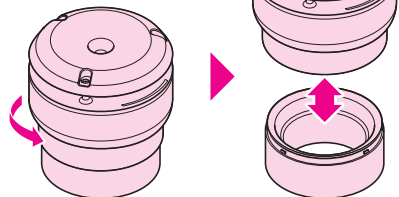

通気スライ® (接着タイプ・大型)

低位置OK

- 75・100サイズの排水用タテ管等に最適です。
- 極力空気抵抗を減らし、最大通気量を確保しています。
- 弁・保温材に直接日光、雨水が入りにくい構造で屋外施工が可能です。
- 接着固定するタイプです。
- 脱着可能タイプは通気弁部分を取り外す事ができるので、排水管のメンテナンスに便利です。

45°OK 屋外OK

適合
VP管(75・100)・VU管(75・100)

■サイズ75、100兼用です

品番	入数	最小入数	希望小売価格(税抜)
VVD-75100	6	1	9,350

■脱着可能タイプ

45°OK 屋外OK

適合
VP管(75・100)・VU管(75・100)

■通気弁部分が脱着できます。

品番	入数	最小入数	希望小売価格(税抜)
VVD-75100D	6	1	9,500