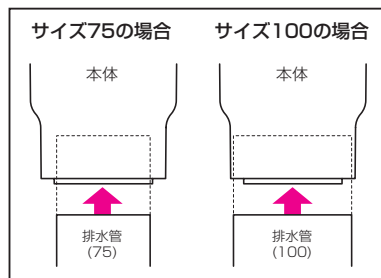

通気スライ® (接着タイプ・大型)

低位置OK

- 75・100サイズの排水用タテ管等に最適です。
- 極力空気抵抗を減らし、最大通気量を確保しています。
- 弁・保温材に直接日光、雨水が入りにくい構造で屋外施工が可能です。
- 接着固定するタイプです。
- 脱着可能タイプは通気弁部分を取り外す事ができるので、排水管のメンテナンスに便利です。

45°OK 屋外OK

適合
VP管(75・100)・VU管(75・100)

■サイズ75、100兼用です

品番	入数	最小入数	希望小売価格(税抜)
VVD-75100	6	1	9,350

■脱着可能タイプ

45°OK 屋外OK

適合
VP管(75・100)・VU管(75・100)

■通気弁部分が脱着できます。

品番	入数	最小入数	希望小売価格(税抜)
VVD-75100D	6	1	9,500