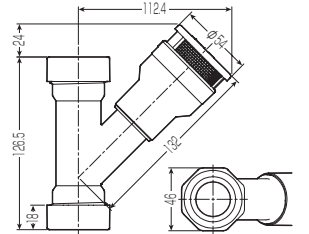

## ■ストラップ・Pトラップ用

適合	色
呼び外径 25・32	ミルキーホワイト
	グレー

品番	入数	最小入数	希望小売価格(税抜)
VVD-32Y	12	1	8,140
VVD-32YG	12	1	8,140