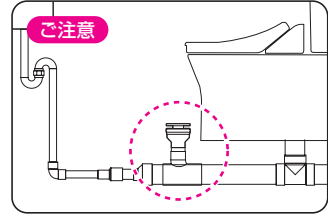

# 通気スイスイ® mini

低位置OK

- 洗面・手洗器・台所流し等に最適な排水用低位通気弁です。
- 通気弁部分は、Y分岐から取り外しも可能ですので、管内の点検・清掃等のメンテナンスが行えます。
- 磁石の反発によって弁を密閉していますので、斜め45°の状態での取り付けが可能。面倒な角度調整が不要です。
- 防虫ネットも組み込まれていますので、虫、ほこり等の侵入を防止できます。※取り外してもご使用いただけます。

## ■ストラップ・Pトラップ用

- ストラップ、Pトラップどちらにも使える兼用タイプです。
- ミニタイプは、さらにコンパクトなので狭いスペースにもスッキリ収まります。
- 25Aサイズ用のゴムパッキン付です。

トイレでは、雑排水と汚水に別々の通気が必要です。2階トイレの配管等で、やむを得ず同一配管にする場合は、VVD-50相当の通気弁を主側側に設置してください。