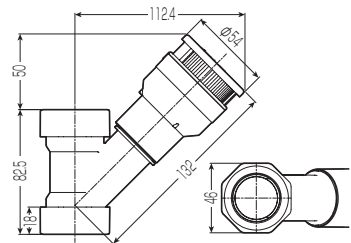

## ■ストラップ・Pトラップ用 (ミニタイプ)

適合	色
呼び外径 25・32	ミルキーホワイト
	グレー
	黒

品番	入数	最小入数	希望小売価格(税抜)
VVD-32YS	12	1	8,140
VVD-32YSG	12	1	8,140
新 VVD-32YSK	12	1	8,140