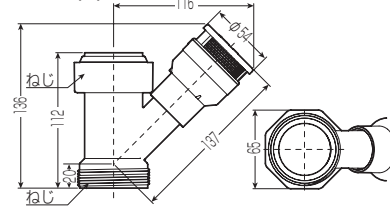

## ■ワントラップ用 (キッチン・流し用)

VVD-30Y

VVD-40YG

■VVD-30Y

■VVD-40Y(G)