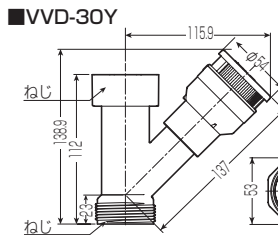

■ワントラップ用 (キッチン・流し用)

VVD-30Y

VVD-40YG

■VVD-30Y

■VVD-40Y(G)