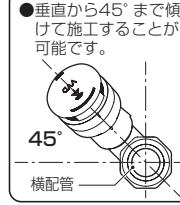

通気スイスイ® mini

低位置OK

- ●洗面・手洗器・台所流し等に最適な排水用低位通気弁です。
- ●通気弁部分は、Y分岐から取り外しも可能ですので、管内の点検・清掃等のメンテナンスが行えます。
- ●磁石の反発によって弁を密閉していますので、斜め45°の状態での取り付けが可能。面倒な角度調整が不要です。
- ●防虫ネットも組み込まれていますので、虫、ほこり等の侵入を防止できます。※取り外してもご使用いただけます。

■ストラップ・Pトラップ用

- ●ストラップ、Pトラップどちらにも使える兼用タイプです。
- ●ミニタイプは、さらにコンパクトなので狭いスペースにもスッキリ収まります。
- ●25Aサイズ用のゴムパッキン付です。

トイレでは、雑排水と汚水に別々の通気が必要です。2階トイレの配管等で、やむを得ず同一配管にする場合は、VVD-50相当の通気弁を主側側に設置してください。