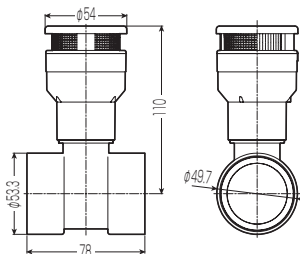

# 通気スイスイ® mini

**低位置OK**

- 洗面・手洗器・台所流し等に最適な排水用低位通気弁です。
- 通気弁部分は、分岐から取り外しも可能ですので、管内の点検・清掃等のメンテナンスが行えます。
- 磁石の反発によって弁を密閉していますので斜め45°の状態での取り付けが可能、面倒な角度調整が不要です。
- 防虫ネットも組み込まれていますので、虫、ほこり等の侵入を防止できます。※取り外してもご使用いただけます。

## ■横引きワントラップ用

- 台所流し等の器具下の横引き排水トラップに最適な排水用低位通気弁です。

## ■横配管用

**45°OK**

## ■横引きワントラップ用

**45°OK**