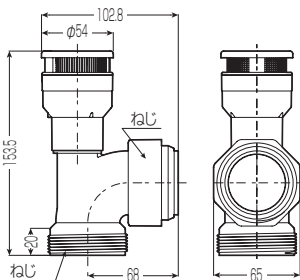

## ■横配管用

**45°OK**

## ■横引きワントラップ用

**45°OK**