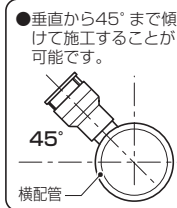

トイレでは、雑排水と汚水に別々の通気が必要です。2階トイレの配管等で、やむを得ず同一配管にする場合は、VVD-50相当の通気弁を主管側に設置してください。