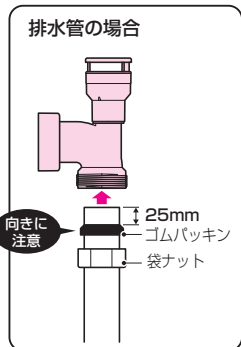

- ●横引きワントラップに通気スイスイを取り付け、排水ホースや排水管に通気スイスイに取り付けます。

品番	入数	最小入数	希望小売価格(税抜)
VVD-40LG	12	1	8,140