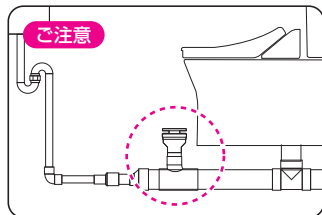

トイレでは、雑排水と汚水に別々の通気が必要です。2階トイレの配管等で、やむを得ず同一配管にする場合は、VVD-50相当の通気弁を主管側に設置してください。