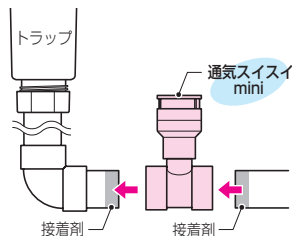

# 通気スイスイ® mini

**低位置OK**

- 洗面・手洗器・台所流し等に最適な排水用低位通気弁です。
- 通気弁部分は、分岐から取り外しも可能ですので、管内の点検・清掃等のメンテナンスが行えます。
- 磁石の反発によって弁を密閉していますので斜め45°の状態での取り付けが可能、面倒な角度調整が不要です。
- 防虫ネットも組み込まれていますので、虫、ほこり等の侵入を防止できます。※取り外してもご使用いただけます。

## ■横引きワントラップ用

- 台所流し等の器具下の横引き排水トラップに最適な排水用低位通気弁です。

## ■横配管用

**45°OK**

## ■横配管用

適合	色
VP管(40)・VU管(40)	グレー

トイレでは、雑排水と汚水に別々の通気が必要です。2階トイレの配管等で、やむを得ず同一配管にする場合は、VVD-50相当の通気弁を主管側に設置してください。

品番	入数	最小入数	希望小売価格(税抜)
VVD-40TG	12	1	7,920