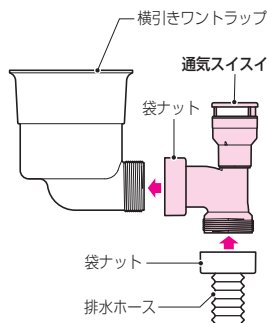

- ●横引きワントラップに通気スイスイを取り付け、排水ホースや排水管に通気スイスイに取り付けます。

品番	入数	最小入数	希望小売価格(税抜)
VVD-40LG	12	1	8,140