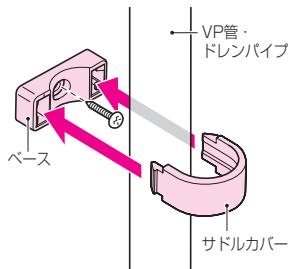

VP台付サドル

高耐
候性

耐衝撃性
HI

- VP管用
- ドレンパイプ用

- ドレンパイプを壁面より浮かせて固定できます。
(市販のVP管にも使用できます。)
- カバーとベースの分割式ですから、ベースの先付けができます。
- スペーサーを重ね合わせてVP台付サドルの高さ調整ができます。

VPS-□G

VPS-□M

■VP台付サドル用スペーサー