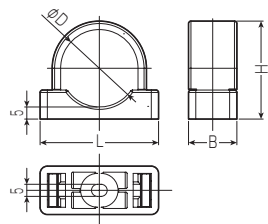

VP台付サドル

高耐
候性

耐衝撃性
HI

- VP管用
- ドレンパイプ用

- ドレンパイプを壁面より浮かせて固定できます。
(市販のVP管にも使用できます。)
- カバーとベースの分割式ですから、ベースの先付けができます。
- スペーサーを重ね合わせてVP台付サドルの高さ調整ができます。

VPS-□G

VPS-□M

■VP台付サドル用スペーサー

VPSS-□G

VPSS-□M

黑色(VPS-13Kのみ)は478頁へ

L	B	H	φD	適合管	
				VP管	ドレンパイプ
30	20	25.5	18	VP13	DP14
40	20	34	26	VP20	DP20
49	20	40.5	32	VP25	DP25
56	20	46.5	38	VP30	—
70	25	57	48	VP40	—

品番		入数	最小入数	希望小売価格(税抜)
グレー	ミルキーホワイト			
VPS-13G	VPS-13M	500	20	86
VPS-20G	VPS-20M	300	20	120
VPS-25G	VPS-25M	250	10	140
VPS-30G	VPS-30M	200	10	190
VPS-40G	VPS-40M	80	10	260