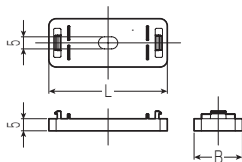

VP台付サドル

高耐
候性

耐衝撃性
HI

- VP管用
- ドレンパイプ用

- ドレンパイプを壁面より浮かせて固定できます。
(市販のVP管にも使用できます。)
- カバーとベースの分割式ですから、ベースの先付けができます。
- スペーサーを重ね合わせてVP台付サドルの高さ調整ができます。

VPS-□G

VPS-□M

■VP台付サドル用スペーサー

VPSS-□G

VPSS-□M

黑色(VPS-13Kのみ)は478頁へ

L	B	H	φD	適合管	
				VP管	ドレンパイプ
30	20	25.5	18	VP13	DP14
40	20	34	26	VP20	DP20
49	20	40.5	32	VP25	DP25
56	20	46.5	38	VP30	—
70	25	57	48	VP40	—

品番		入数	最小入数	希望小売価格(税抜)
グレー	ミルキーホワイト			
VPS-13G	VPS-13M	500	20	86
VPS-20G	VPS-20M	300	20	120
VPS-25G	VPS-25M	250	10	140
VPS-30G	VPS-30M	200	10	190
VPS-40G	VPS-40M	80	10	260