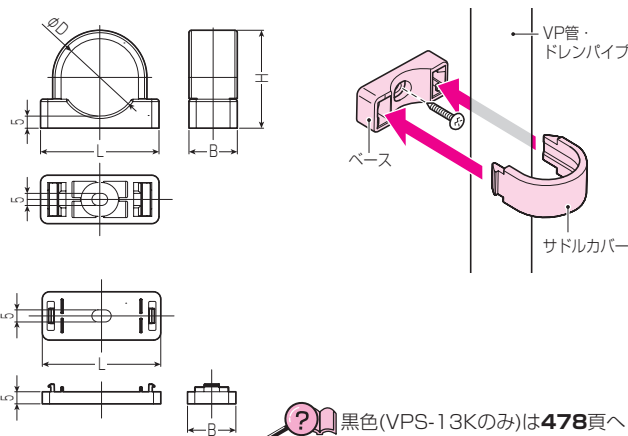

VP台付サドル

高耐
候性

耐衝撃性
HI

- ドレンパイプを壁面より浮かせて固定できます。(市販のVP管にも使用できます。)
- カバーとベースの分割式ですから、ベースの先付けができます。
- スペースを重ね合わせてVP台付サドルの高さ調整ができます。

VPS-□G

VPS-□M

■VP台付サドル用スペーサー

VPSS-□G

VPSS-□M

L	B	H	φD	適合管	
				VP管	ドレンパイプ
30	20	25.5	18	VP13	DP14
35	20	29.5	22	VP16	DP16
40	20	34	26	VP20	DP20
49	20	40.5	32	VP25	DP25

品番		入数	最小入数	希望小売価格(税抜)
グレー	ミルキーホワイト			
VPS-13G	VPS-13M	500	20	86
VPS-16G	VPS-16M	400	20	95
VPS-20G	VPS-20M	300	20	120
VPS-25G	VPS-25M	250	10	140