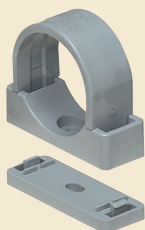

VP台付サドル

高耐
候性

耐衝撃性
HI

- ドレンパイプを壁面より浮かせて固定できます。(市販のVP管にも使用できます。)
- カバーとベースの分割式ですから、ベースの先付けができます。
- スペースを重ね合わせてVP台付サドルの高さ調整ができます。

VPS-□G

VPS-□M

■VP台付サドル用スペーサー

VPSS-□G

VPSS-□M

L	B	H	φD	適合管	
				VP管	ドレンパイプ
30	20	25.5	18	VP13	DP14
35	20	29.5	22	VP16	DP16
40	20	34	26	VP20	DP20
49	20	40.5	32	VP25	DP25

品番		入数	最小入数	希望小売価格(税抜)
グレー	ミルキーホワイト			
VPS-13G	VPS-13M	500	20	86
VPS-16G	VPS-16M	400	20	95
VPS-20G	VPS-20M	300	20	120
VPS-25G	VPS-25M	250	10	140