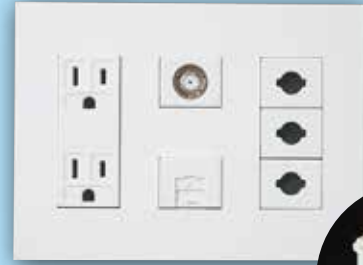

壁掛けテレビの配線に最適

HDMI、LAN、同軸等、複数のケーブル配線に対応するサイズ28の波付管が接続できます。

AV・通信用ケーブル配線用
マルチケーブルホルダー
神保電器(株)製