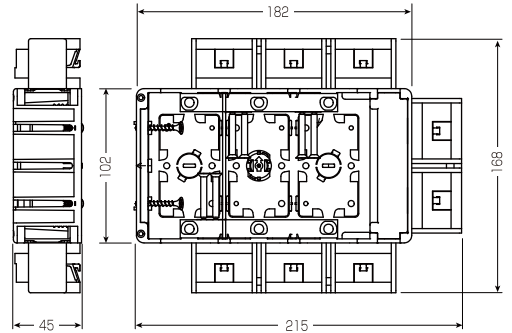

### SBアダプター (28用)

**SBA-28HD**

お手持ちのスライドボックスに取り付ければ  
サイズ28の波付管が接続できます。

# 壁掛けテレビの配線に最適

HDMI、LAN、同軸等、複数のケーブル配線に対応するサイズ28の波付管が接続できます。

AV・通信用ケーブル配線用  
マルチケーブルホルダー  
神保電器(株)製

## ユニットボックス28

磁石付

アルミ  
箔付

- 波付管サイズ28が8本まで直接接続できる大容量のボックスです。
- 壁内空間45mmに施工できます。
- 小判穴ホルソーでの穴あけに対応。(センター磁石付)

品番	適合	入数	希望小売価格(税抜)
SBTV-3HD	・PF単層波付管(28)×8 ・CD管(28)×8		近日発売予定

## SBアダプター(28用)

- スライドボックスに取り付ければサイズ28の波付管が接続できます。
- ケーブルが通しやすい形状です。
- バインド線通し穴付。管を更に抜けにくくできます。

スライドボックスの背面ノックをニッパー等で  
抜きSBアダプターをはめ込みます。

品番	適用	適合管	入数	希望小売価格(税抜)
SBA-28HD	当社背面ノック付 スライドボックス	・PF単層波付管(28) ・CD管(28)		近日発売予定