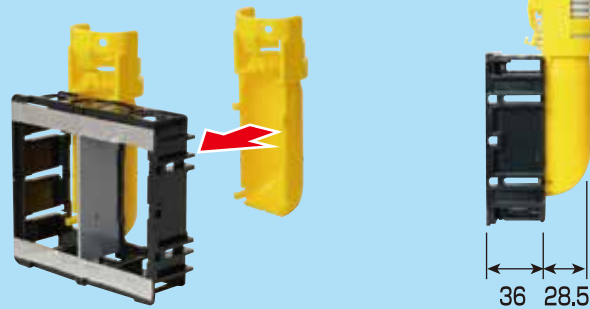

# 壁掛けテレビの配線に最適

HDMI、LAN、同軸等、複数のケーブル配線に対応するサイズ28の波付管が接続できます。

AV・通信用ケーブル配線用  
マルチケーブルホルダー  
神保電器(株)製

## ユニットボックス28

磁石付

アルミ  
箔付

- 波付管サイズ28が8本まで直接接続できる大容量のボックスです。
- 壁内空間45mmに施工できます。
- 小判穴ホルソーでの穴あけに対応。(センター磁石付)

品番	適合	入数	希望小売価格(税抜)
SBTV-3HD	・PF単層波付管(28)×8 ・CD管(28)×8		近日発売予定

## SBアダプター(28用)

- スライドボックスに取り付ければサイズ28の波付管が接続できます。
- ケーブルが通しやすい形状です。
- バインド線通し穴付。管を更に抜けにくくできます。

スライドボックスの背面ノックをニッパー等で  
抜きSBアダプターをはめ込みます。

品番	適用	適合管	入数	希望小売価格(税抜)
SBA-28HD	当社背面ノック付 スライドボックス	・PF単層波付管(28) ・CD管(28)		近日発売予定