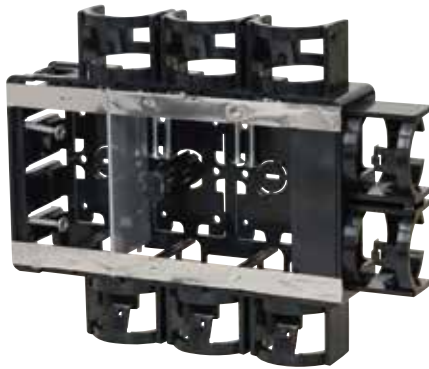

### SBアダプター (28用)

**SBA-28HD**

お手持ちのスライドボックスに取り付ければ  
サイズ28の波付管が接続できます。

# 壁掛けテレビの配線に最適

HDMI、LAN、同軸等、複数のケーブル配線に対応するサイズ28の波付管が接続できます。

AV・通信用ケーブル配線用  
マルチケーブルホルダー  
神保電器(株)製

## ユニットボックス28

磁石付

アルミ  
箔付

- 波付管サイズ28が8本まで直接接続できる大容量のボックスです。
- 壁内空間45mmに施工できます。
- 小判穴ホルソーでの穴あけに対応。(センター磁石付)

品番	適合	入数	希望小売価格(税抜)
SBTV-3HD	・PF単層波付管(28)×8 ・CD管(28)×8		近日発売予定

## SBアダプター(28用)

- スライドボックスに取り付ければサイズ28の波付管が接続できます。
- ケーブルが通しやすい形状です。
- バインド線通し穴付。管を更に抜けにくくできます。

スライドボックスの背面ノックをニッパー等で  
抜きSBアダプターをはめ込みます。

品番	適用	適合管	入数	希望小売価格(税抜)
SBA-28HD	当社背面ノック付 スライドボックス	・PF単層波付管(28) ・CD管(28)		近日発売予定