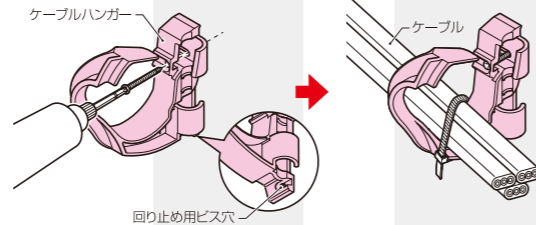

### ケーブルハンガー (ビス止めタイプ)

- 壁面及び梁等へのケーブル取り付け(支持)に使用します。
- 固定する穴によりケーブルハンガーの向きを変えられます。

色	品番	φD	φd	L	入数	希望小売価格(税抜)
赤	ACH-TS	30	5	72	10	95
	ACH-T	60	6	95	10	120
	ACH-TL	80	6	125	10	160
黄	ACH-TS-Y	30	5	72	10	95
	ACH-T-Y	60	6	95	10	120
	ACH-TL-Y	80	6	125	10	160

適合ボルト

- W3/8用
- W1/2用
- M10用
- M12用

許容静荷重 : 吊りボルト→20N(2kgf)  
ビス固定 →29N(3kgf)

※使用するビス、壁面の種類等、条件により最大荷重は異なります。

### ケーブルハンガー (吊りボルト・ビス兼用タイプ)

- 吊りボルト、壁面どちらにも取り付け可能なケーブル支持具です。
- 吊りボルトへの取り付けワンタッチ!

#### ●壁面への取り付け

適合ボルト	品番	適合	適合取付穴径	入数	希望小売価格(税抜)
W3/8・W1/2 M10・M12	SCH-1D	VVFケーブル・丸形ケーブル CD管・PF管(14~22)	φ3.5	100	69

新商品&おすすめ品