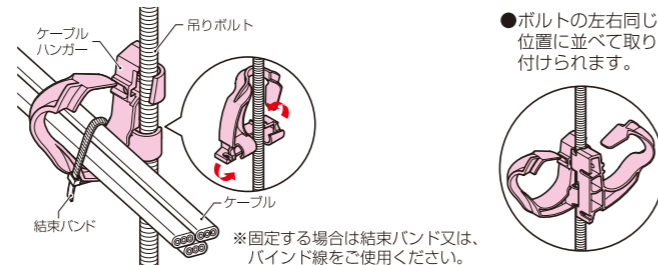

ケーブルハンガー (吊りボルト・ビス兼用タイプ)

- ●吊りボルト、壁面どちらにも取り付け可能なケーブル支持具です。
- ●吊りボルトへの取り付けワンタッチ!