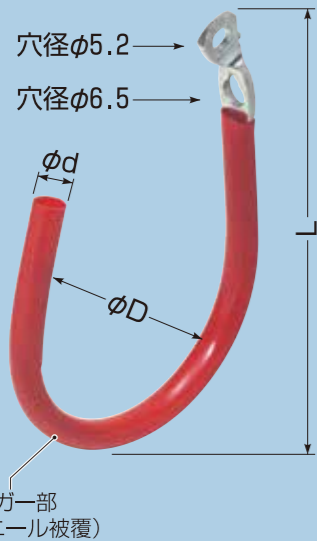

VVFケーブル・丸形ケーブル 対応  
CD管・PF管

許容静荷重(ハンガー部) : 59N(6kgf)  
※壁面への取り付けが十分な状態でのハンガー部の強度です。

### ケーブルハンガー (ビス止めタイプ)

- 壁面及び梁等へのケーブル取り付け(支持)に使用します。
- 固定する穴によりケーブルハンガーの向きを変えられます。

色	品番	φD	φd	L	入数	希望小売価格(税抜)
赤	ACH-TS	30	5	72	10	95
	ACH-T	60	6	95	10	120
	ACH-TL	80	6	125	10	160
黄	ACH-TS-Y	30	5	72	10	95
	ACH-T-Y	60	6	95	10	120
	ACH-TL-Y	80	6	125	10	160