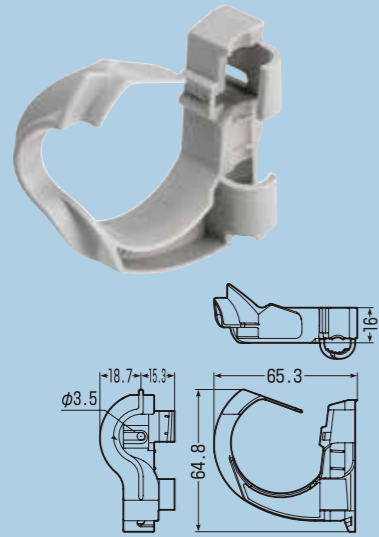

VVFケーブル・丸形ケーブル 対応  
CD管・PF管

許容静荷重(ハンガー部) : 59N(6kgf)  
※壁面への取り付けが十分な状態でのハンガー部の強度です。

### ケーブルハンガー (ビス止めタイプ)

- 壁面及び梁等へのケーブル取り付け(支持)に使用します。
- 固定する穴によりケーブルハンガーの向きを変えられます。

色	品番	φD	φd	L	入数	希望小売価格(税抜)
赤	ACH-TS	30	5	72	10	95
	ACH-T	60	6	95	10	120
	ACH-TL	80	6	125	10	160
黄	ACH-TS-Y	30	5	72	10	95
	ACH-T-Y	60	6	95	10	120
	ACH-TL-Y	80	6	125	10	160

適合ボルト

- W3/8用
- W1/2用
- M10用
- M12用

許容静荷重 : 吊りボルト→20N(2kgf)  
ビス固定 →29N(3kgf)

※使用するビス、壁面の種類等、条件により最大荷重は異なります。

### ケーブルハンガー (吊りボルト・ビス兼用タイプ)

- 吊りボルト、壁面どちらにも取り付け可能なケーブル支持具です。
- 吊りボルトへの取り付けワンタッチ!