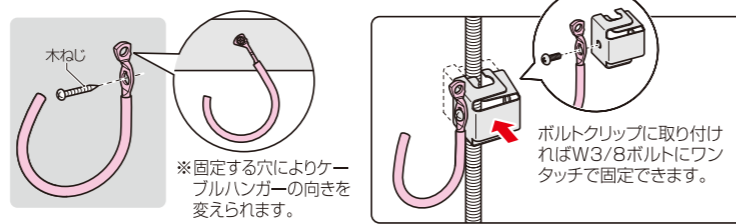

VVFケーブル・丸形ケーブル 対応  
CD管・PF管

許容静荷重(ハンガー部) : 59N(6kgf)  
※壁面への取り付けが十分な状態でのハンガー部の強度です。

### ケーブルハンガー (ビス止めタイプ)

- 壁面及び梁等へのケーブル取り付け(支持)に使用します。
- 固定する穴によりケーブルハンガーの向きを変えられます。

色	品番	φD	φd	L	入数	希望小売価格(税抜)
赤	ACH-TS	30	5	72	10	95
	ACH-T	60	6	95	10	120
	ACH-TL	80	6	125	10	160
黄	ACH-TS-Y	30	5	72	10	95
	ACH-T-Y	60	6	95	10	120
	ACH-TL-Y	80	6	125	10	160