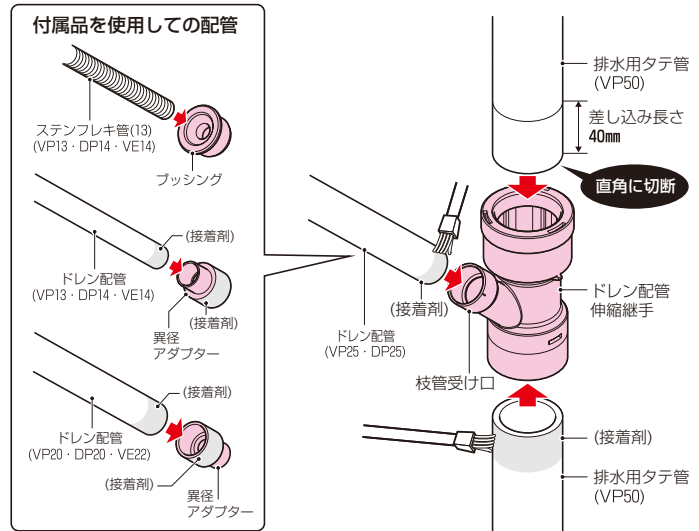

ドレン配管伸縮継手(径違い45°Y)

- エコジョーズからのドレン配管を排水用タテ管(VP50)に接続する場合に使用する45°Y分岐継手です。
- 排水用タテ管(VP50)の熱伸縮を考慮した伸縮構造です。
- 接続するドレン配管の方向に合わせて向きを変更できる回転構造です。
- 付属品を使用して枝管に様々な管種・サイズを使用可能です。

品番	適合管(主管)	適合管(枝管)			入数	最小入数	希望小売価格(税抜)
		付属品未使用時	ブッシング使用時	異径アダプター使用時			
DPRY-50G	VP50	VP25・DP25	ステンフレキ13・VP13・DP14・VE14	VP13・DP14・VE14・VP20・DP20・VE22			