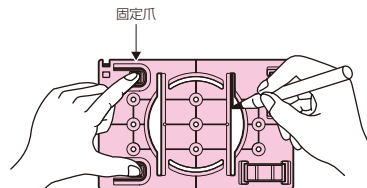

け書きゲージ(スライドボックス用)

■着脱可能な水平器付

水平器底面には粘着固定が出来る固定ゲルシートが付いており、簡易的な水平器として使用できます。

※固定ゲルシートは、汚れても水洗いをする事で、何度でも粘着力が復活します。

●様々なけ書きに対応できるマルチけ書きゲージです。

このゲージで描けるけ書き線

- 1個用ボックス(51×95mm)
- 2個用ボックス(97×95mm)
- 3個用ボックス(143×95mm)
- ダルマ穴の上下センター出し
- ※2個用、3個用も同時に可能です。
- 丸塗代(φ70)用け書き穴