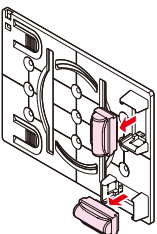

け書きゲージ(スライドボックス用)

■着脱可能な水平器付

水平器底面には粘着固定が出来る固定ゲルシートが付いており、簡易的な水平器として使用できます。

※固定ゲルシートは、汚れても水洗いをする事で、何度でも粘着力が復活します。

●様々なけ書きに対応できるマルチけ書きゲージです。

このゲージで描けるけ書き線

- 1個用ボックス(51×95mm)
- 2個用ボックス(97×95mm)
- 3個用ボックス(143×95mm)
- ダルマ穴の上下センター出し
- ※2個用、3個用も同時に可能です。
- 丸塗代(φ70)用け書き穴