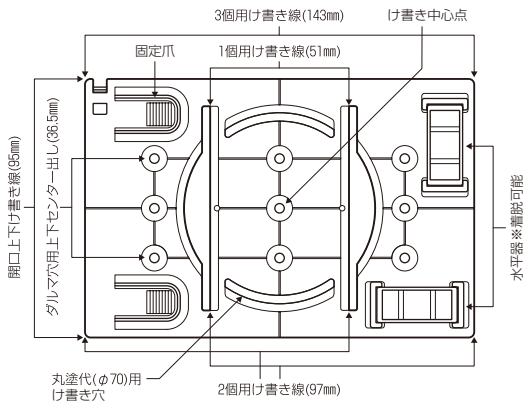

け書きゲージ(スライドボックス用)

■着脱可能な水平器付

水平器底面には粘着固定が出来る固定ゲルシートが付いており、簡易的な水平器として使用できます。

※固定ゲルシートは、汚れても水洗いをする事で、何度でも粘着力が復活します。

●様々なけ書きに対応できるマルチけ書きゲージです。

このゲージで描けるけ書き線

- 1個用ボックス(51×95mm)
- 2個用ボックス(97×95mm)
- 3個用ボックス(143×95mm)
- ダルマ穴の上下センター出し
- ※2個用、3個用も同時に可能です。
- 丸塗代(φ70)用け書き穴

品番	適合	入数	希望小売価格(税抜)
KG-SB1	弊社スライドボックス ※センター磁石短式のボックスのみに対応		