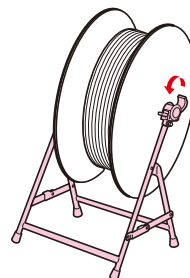

楽だしスタンド(ミニ)

- ケーブル等の引き出しがラクに行える配線用スタンドです。
- コンパクトな折りたたみ式。

①スタンドの脚を開き、ホルダーのロック(左右)を外し、ローラーを外します。

②電線ドラム等をローラーに通し、ホルダーに装着しロック(左右)を掛けケーブルを引き出します。

品番	使用可能な寸法	入数	希望小売価格(税抜)
RDS-1S	<input type="checkbox"/> 外径：φ800mm <input type="checkbox"/> 幅：407mm	1	32,800