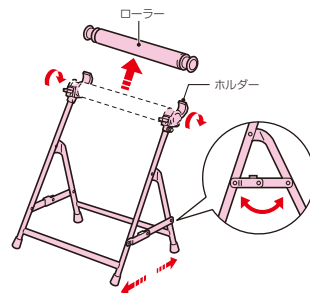

楽だしスタンド(ミニ)

- ケーブル等の引き出しがラクに行える配線用スタンドです。
- コンパクトな折りたたみ式。

①スタンドの脚を開き、ホルダーのロック(左右)を外し、ローラーを外します。

②電線ドラム等をローラーに通し、ホルダーに装着しロック(左右)を掛けケーブルを引き出します。

品番	使用可能な寸法	入数	希望小売価格(税抜)
RDS-1S	<input type="checkbox"/> 外径：φ800mm <input type="checkbox"/> 幅：407mm	1	32,800