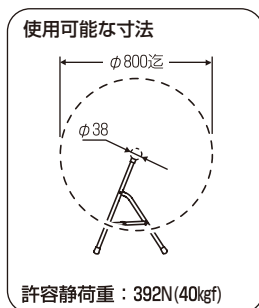

楽だしスタンド(ミニ)

- ケーブル等の引き出しがラクに行える配線用スタンドです。
- コンパクトな折りたたみ式。

①スタンドの脚を開き、ホルダーのロック(左右)を外し、ローラーを外します。

②電線ドラム等をローラーに通し、ホルダーに装着しロック(左右)を掛けケーブルを引き出します。

品番	使用可能な寸法	入数	希望小売価格(税抜)
RDS-1S	<input type="checkbox"/> 外径：φ800mm <input type="checkbox"/> 幅：407mm	1	32,800