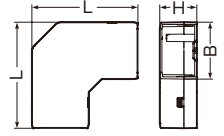

規格	品番				L	B	H	入数	標準価格
	カベ白	ミルクイーホワイト	チョコレート	ブラック					
40型	MIDM-40W	MIDM-40M	MIDM-40T	MIDM-40K	95.6	45.2	32.7	1	410
60型	MIDM-60W	MIDM-60M	MIDM-60T	MIDM-60K	123	66	43	1	670