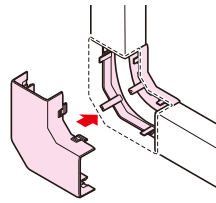

規格	品番				L	B	H	入数	標準価格
	カベ白	ミルクイーホワイト	チョコレート	ブラック					
40型	MIDM-40W	MIDM-40M	MIDM-40T	MIDM-40K	95.6	45.2	32.7	1	410
60型	MIDM-60W	MIDM-60M	MIDM-60T	MIDM-60K	123	66	43	1	670