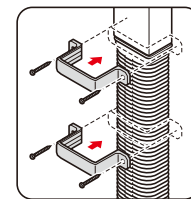

規格	品番				L	B	H	入数	標準価格
	カベ白	ミルクイーホワイト	チョコレート	ブラック					
40型	MIDS-40W	MIDS-40M	MIDS-40T	MIDS-40K	74	14	33	1	170
60型	MIDS-60W	MIDS-60M	MIDS-60T	MIDS-60K	101	20	43	1	310