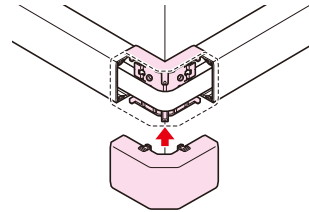

## コーナージョイント

●天井、壁等コーナー部からのケーブルの引き込み箇所の化粧カバーとして使用します。

ケーブル固定用  
結束バンド穴付

規格	品番				L	B	H	h	入数	標準価格
	カベ白	ミルクホワイト	チョコレート	ブラック						
40型	MIDCJ-40W	MIDCJ-40M	MIDCJ-40T	MIDCJ-40K	80	45	70	33	1	580
60型	MIDCJ-60W	MIDCJ-60M	MIDCJ-60T	MIDCJ-60K	80	66	70	43	1	900

## 曲ガリ

- コーナー、曲がり箇所に使用します。

タッピンねじ付

規格	品番				L	B	H	入数	標準価格
	カベ白	ミルクイーホワイト	チョコレート	ブラック					
40型	MIDM-40W	MIDM-40M	MIDM-40T	MIDM-40K	95.6	45.2	32.7	1	410
60型	MIDM-60W	MIDM-60M	MIDM-60T	MIDM-60K	123	66	43	1	670

## 出ズミ

- コーナー箇所の接続に使用します。

タッピンねじ付

規格	品番				L	B	H	入数	標準価格
	カベ白	ミルクイーホワイト	チョコレート	ブラック					
40型	MIDD-40W	MIDD-40M	MIDD-40T	MIDD-40K	73	45	33	1	410
60型	MIDD-60W	MIDD-60M	MIDD-60T	MIDD-60K	93	66	43	1	670