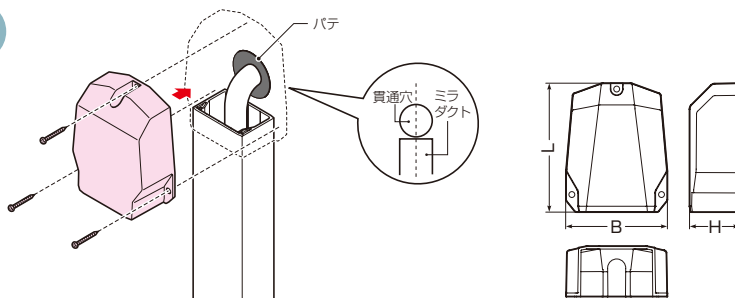

## ウォールカバー

●ケーブルを壁から引き出す箇所に使用します。

規格	品番				L	B	H	入数	標準価格
	カベ白	ミルクホワイト	チョコレート	ブラック					
40型	MIDW-40W	MIDW-40M	MIDW-40T	MIDW-40K	83	65	33	1	390
60型	MIDW-60W	MIDW-60M	MIDW-60T	MIDW-60K	110	87	43	1	640