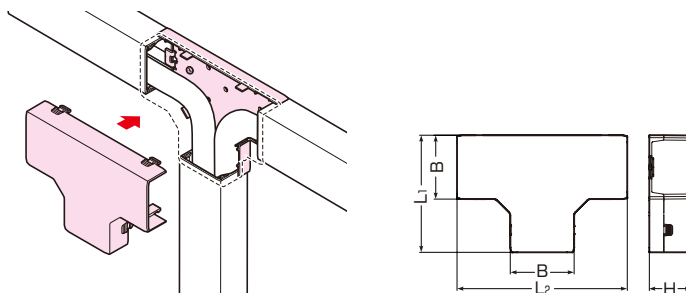

チーズ

●ダクトの分岐に使用します。

規格	品番				L₁	L₂	B	H	入数	標準価格
	カベ白	ミルクホワイト	チョコレート	ブラック						
40型	MIDT-40W	MIDT-40M	MIDT-40T	MIDT-40K	91	136	46	33	1	620
60型	MIDT-60W	MIDT-60M	MIDT-60T	MIDT-60K	121	176	66	43	1	1,000