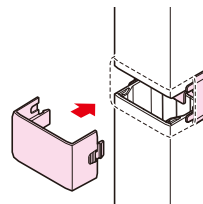

## 出ズミ

- コーナー箇所の接続に使用します。

タッピンねじ付

規格	品番				L	B	H	入数	標準価格
	カベ白	ミルクイーホワイト	チョコレート	ブラック					
40型	MIDD-40W	MIDD-40M	MIDD-40T	MIDD-40K	73	45	33	1	410
60型	MIDD-60W	MIDD-60M	MIDD-60T	MIDD-60K	93	66	43	1	670

## 入ズミ

- コーナー箇所の接続に使用します。

タッピンねじ付

規格	品番				L	B	H	入数	標準価格
	カベ白	ミルクイーホワイト	チョコレート	ブラック					
40型	MIDI-40W	MIDI-40M	MIDI-40T	MIDI-40K	70	45	33	1	410
60型	MIDI-60W	MIDI-60M	MIDI-60T	MIDI-60K	90	66	43	1	670

## 連結ソケット

- ダクトとダクトの継ぎ目箇所に使用します。

タッピンねじ付

規格	品番				L	B	H	入数	標準価格
	カベ白	ミルクイーホワイト	チョコレート	ブラック					
40型	MIDR-40W	MIDR-40M	MIDR-40T	MIDR-40K	40	45	33	1	170
60型	MIDR-60W	MIDR-60M	MIDR-60T	MIDR-60K	44	66	43	1	240