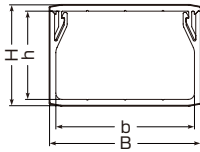

規格	B	H	b	h
40型	40	30	37	27
60型	60	40	55	35

規格	品番	色	入数	最小入数	標準価格
40型	MID-40W	カベ白	6	1	1,350
	MID-40M	ミルクィホワイト			
	MID-40T	チョコレート			
	MID-40K	ブラック			
60型	MID-60W	カベ白	6	1	2,290
	MID-60M	ミルクィホワイト			
	MID-60T	チョコレート			
	MID-60K	ブラック			

〈ケーブル収容可能本数〉

規格	有効内断面積 (mm²)	600V SVケーブル					600V CVケーブル					600V VVFケーブル					600V CVTケーブル					
		5.5×3C	8×3C	14×3C	22×3C	38×3C	2×1C	3.5×1C	8×3C	14×3C	22×3C	38×3C	1.6×2C	1.6×3C	2.0×2C	2.0×3C	2.6×2C	2.6×3C	14[□]	22[□]	38[□]	60[□]
40型	947	2	1	1			11	9	1	1	1	7	5	6	4	4	3	1	1			
60型	1827	4	3	2	1	1	22	18	3	3	2	14	10	12	8	8	6	3	2	1	1	

壁色にマッチする
カラー4色

カベ白(W)

ミルクィホワイト(M)

チョコレート(T)

ブラック(K)

全長:2m

MIRAI 未来工業株式会社

付属品も豊富に揃えております。
※中面・裏面をご覧ください。