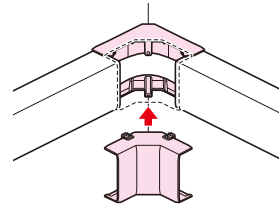

## 出ズミ

- コーナー箇所の接続に使用します。

タッピンねじ付

規格	品番				L	B	H	入数	標準価格
	カベ白	ミルクイーホワイト	チョコレート	ブラック					
40型	MIDD-40W	MIDD-40M	MIDD-40T	MIDD-40K	73	45	33	1	410
60型	MIDD-60W	MIDD-60M	MIDD-60T	MIDD-60K	93	66	43	1	670

## 入ズミ

- コーナー箇所の接続に使用します。

タッピンねじ付

規格	品番				L	B	H	入数	標準価格
	カベ白	ミルクイーホワイト	チョコレート	ブラック					
40型	MIDI-40W	MIDI-40M	MIDI-40T	MIDI-40K	70	45	33	1	410
60型	MIDI-60W	MIDI-60M	MIDI-60T	MIDI-60K	90	66	43	1	670