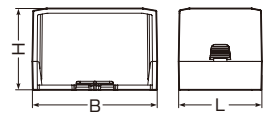

規格	品番				L	B	H	入数	標準価格
	カベ白	ミルクイーホワイト	チョコレート	ブラック					
40型	MIDR-40W	MIDR-40M	MIDR-40T	MIDR-40K	40	45	33	1	170
60型	MIDR-60W	MIDR-60M	MIDR-60T	MIDR-60K	44	66	43	1	240