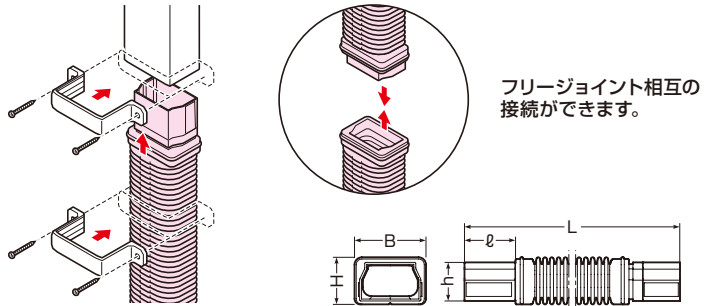

フリージョイント

- ●可とう性があり、凹凸に対応できる継手です。
- ●サドルで固定できます。

規格	品番				L	B	H	l	h	入数	標準価格
	カベ白	ミルクホワイト	チョコレート	ブラック							
40型	MIDF-40W	MIDF-40M	MIDF-40T	MIDF-40K	500	43	32	30	26	1	1,000
60型	MIDF-60W	MIDF-60M	MIDF-60T	MIDF-60K	750	63	42	45	34	1	1,570

ダクトエンド

- ●ダクトの末端に使用します。
- ●接着剤、もしくは両面テープで固定します。
- ●VE管、PF管との接続ができます。