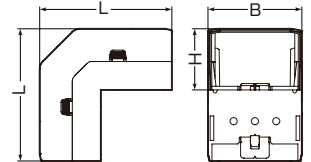

## 曲ガリ

- コーナー、曲がり箇所に使用します。

タッピンねじ付

規格	品番				L	B	H	入数	標準価格
	カベ白	ミルクイーホワイト	チョコレート	ブラック					
40型	MIDM-40W	MIDM-40M	MIDM-40T	MIDM-40K	95.6	45.2	32.7	1	410
60型	MIDM-60W	MIDM-60M	MIDM-60T	MIDM-60K	123	66	43	1	670

## 出ズミ

- コーナー箇所の接続に使用します。

タッピンねじ付

規格	品番				L	B	H	入数	標準価格
	カベ白	ミルクイーホワイト	チョコレート	ブラック					
40型	MIDD-40W	MIDD-40M	MIDD-40T	MIDD-40K	73	45	33	1	410
60型	MIDD-60W	MIDD-60M	MIDD-60T	MIDD-60K	93	66	43	1	670