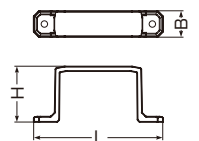

規格	品番				L	B	H	入数	標準価格
	カベ白	ミルクイーホワイト	チョコレート	ブラック					
40型	MIDS-40W	MIDS-40M	MIDS-40T	MIDS-40K	74	14	33	1	170
60型	MIDS-60W	MIDS-60M	MIDS-60T	MIDS-60K	101	20	43	1	310