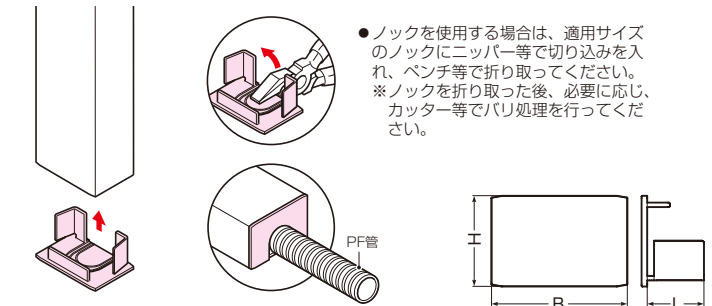

規格	品番				適用(ノックアウト)	L	B	H	入数	標準価格
	カベ白	ミルクホワイト	チョコレート	ブラック						
40型	MIDE-40W	MIDE-40M	MIDE-40T	MIDE-40K	VE管、PF管(16)	17	40	30	1	170
60型	MIDE-60W	MIDE-60M	MIDE-60T	MIDE-60K	VE管、PF管(16・22)	25	60	40	1	280

ミライ商品は皆様のご要望から生まれた商品です!!
お気軽にご要望・ご意見をお聞かせください。

ホームページ <https://www.mirai.co.jp/>
Eメール mirai@mirai.co.jp

JIS認証取得
MIRAI 未来工業株式会社

本社：岐阜県安八郡輪之内町榎保1695-1 〒503-0201 TEL(0584)68-0001(代) FAX(0584)69-3900
支店：仙台：TEL(022)367-8250(代) FAX(022)367-8232 新潟：TEL(025)269-0269(代) FAX(025)269-0234
東京：TEL(03)3242-7871(代) FAX(03)3242-7870 名古屋：TEL(052)957-2733(代) FAX(052)957-2764
大阪：TEL(06)6765-4810(代) FAX(06)6765-4814 中国：TEL(087)882-2040(代) FAX(087)882-2023
福岡：TEL(092)937-2216(代) FAX(092)937-2223

営業所：札幌：TEL(011)663-3233(代) FAX(011)663-3288 旭川：TEL(0166)21-8848(代) FAX(0166)26-6673
盛岡：TEL(019)637-7097(代) FAX(019)637-7099 仙台：TEL(022)367-8250(代) FAX(022)367-8232
那覇：TEL(024)991-8898(代) FAX(024)991-8897 新潟：TEL(025)269-0269(代) FAX(025)269-0234
高松：TEL(0263)97-3141(代) FAX(0263)97-3142 北陸：TEL(076)292-3611(代) FAX(076)292-2151
水戸：TEL(0295)52-2155(代) FAX(0295)53-0087 茨城：TEL(048)652-9221(代) FAX(048)656-9344
東京：TEL(03)3242-7871(代) FAX(03)3242-7870 千葉：TEL(043)227-1605(代) FAX(043)227-3358
横浜：TEL(045)313-5591(代) FAX(045)313-5622 静岡：TEL(054)236-1505(代) FAX(054)236-1506
名古屋：TEL(052)957-2733(代) FAX(052)957-2764 大垣：TEL(0584)68-0002(代) FAX(0584)69-3900
大阪：TEL(06)6765-4810(代) FAX(06)6765-4814 神戸：TEL(078)574-0468(代) FAX(078)574-0556
高松：TEL(087)882-2040(代) FAX(087)882-2023 松山：TEL(089)921-2905(代) FAX(089)921-9904
広島：TEL(082)545-9280(代) FAX(082)545-9283 福岡：TEL(092)937-2215(代) FAX(092)937-2223
大分：TEL(097)586-5545(代) FAX(097)586-5546 長崎：TEL(0957)43-0575(代) FAX(0957)43-6730
熊本：TEL(0968)38-5622(代) FAX(0968)38-2963 鹿児島：TEL(099)250-6311(代) FAX(099)284-1326
沖縄：TEL(098)894-6481(代) FAX(098)894-6482

工場：札幌、山形、茨城第1、茨城第2、茨城第3、大垣、垂井、熊本第1、熊本第2

※このカタログに掲載しております商品の価格は1個単位(1組単位)の価格です。但し、価格欄に単位表記があるものについては、その単位での価格となります。

※このカタログは、2021年3月現在のものです。尚、掲載しております商品の価格には、消費税は含まれておりません。ご購入の際には、消費税が付加されます。(このカタログからの無断転載はかたくお断りします。)

※沖縄及び離島価格は、別途お問い合わせください。