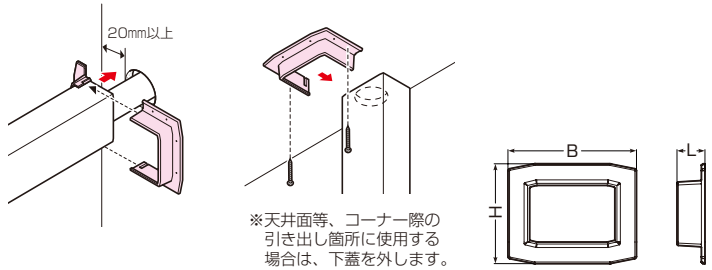

## 両サドル

- ダクトの横引き時の補強、変形防止、いたずら防止に使用します。
- フリージョイントの中間部、接続部にも使用できます。

カラーねじ付

規格	品番				L	B	H	入数	標準価格
	カベ白	ミルクイーホワイト	チョコレート	ブラック					
40型	MIDS-40W	MIDS-40M	MIDS-40T	MIDS-40K	74	14	33	1	170
60型	MIDS-60W	MIDS-60M	MIDS-60T	MIDS-60K	101	20	43	1	310

## 化粧カバー

- 壁、天井貫通部の化粧カバー、プルボックスとの接続箇所に使用します。
- フリージョイント(蛇腹部)にも使用できます。

規格	品番				L	B	H	入数	標準価格
	カベ白	ミルクホワイト	チョコレート	ブラック					
40型	MIDK-40W	MIDK-40M	MIDK-40T	MIDK-40K	15	72	62	1	240
60型	MIDK-60W	MIDK-60M	MIDK-60T	MIDK-60K	20	92	72	1	360