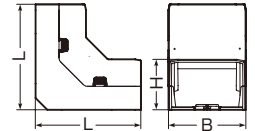

## 出ズミ

- コーナー箇所の接続に使用します。

タッピンねじ付

規格	品番				L	B	H	入数	標準価格
	カベ白	ミルクイーホワイト	チョコレート	ブラック					
40型	MIDD-40W	MIDD-40M	MIDD-40T	MIDD-40K	73	45	33	1	410
60型	MIDD-60W	MIDD-60M	MIDD-60T	MIDD-60K	93	66	43	1	670

## 入ズミ

- コーナー箇所の接続に使用します。

タッピンねじ付

規格	品番				L	B	H	入数	標準価格
	カベ白	ミルクイーホワイト	チョコレート	ブラック					
40型	MIDI-40W	MIDI-40M	MIDI-40T	MIDI-40K	70	45	33	1	410
60型	MIDI-60W	MIDI-60M	MIDI-60T	MIDI-60K	90	66	43	1	670