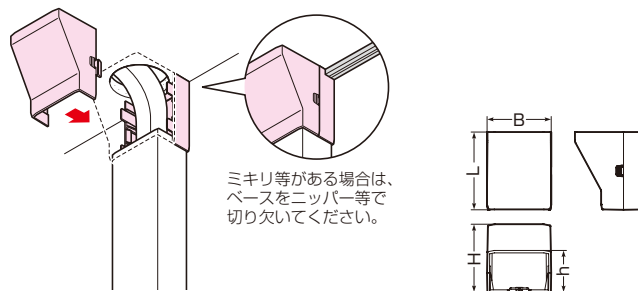

コーナージョイント

●天井、壁等コーナー部からのケーブルの引き込み箇所の化粧カバーとして使用します。

ケーブル固定用
結束バンド穴付

規格	品番				L	B	H	h	入数	標準価格
	カベ白	ミルクホワイト	チョコレート	ブラック						
40型	MIDCJ-40W	MIDCJ-40M	MIDCJ-40T	MIDCJ-40K	80	45	70	33	1	580
60型	MIDCJ-60W	MIDCJ-60M	MIDCJ-60T	MIDCJ-60K	80	66	70	43	1	900