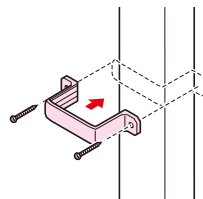

## 入ズミ

- コーナー箇所の接続に使用します。

タッピンねじ付

規格	品番				L	B	H	入数	標準価格
	カベ白	ミルクイーホワイト	チョコレート	ブラック					
40型	MIDI-40W	MIDI-40M	MIDI-40T	MIDI-40K	70	45	33	1	410
60型	MIDI-60W	MIDI-60M	MIDI-60T	MIDI-60K	90	66	43	1	670

## 連結ソケット

- ダクトとダクトの継ぎ目箇所に使用します。

タッピンねじ付

規格	品番				L	B	H	入数	標準価格
	カベ白	ミルクイーホワイト	チョコレート	ブラック					
40型	MIDR-40W	MIDR-40M	MIDR-40T	MIDR-40K	40	45	33	1	170
60型	MIDR-60W	MIDR-60M	MIDR-60T	MIDR-60K	44	66	43	1	240

## 両サドル

- ダクトの横引き時の補強、変形防止、いたずら防止に使用します。
- フリージョイントの中間部、接続部にも使用できます。

カラーねじ付

規格	品番				L	B	H	入数	標準価格
	カベ白	ミルクイーホワイト	チョコレート	ブラック					
40型	MIDS-40W	MIDS-40M	MIDS-40T	MIDS-40K	74	14	33	1	170
60型	MIDS-60W	MIDS-60M	MIDS-60T	MIDS-60K	101	20	43	1	310