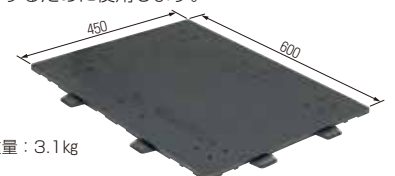

●浅MYディフェンダー(防護板)

新商品

- ●電線共同溝工事において、道路掘削工事の掘削機械やツルハシの衝撃から管路材を保護するために使用します。

電材 2021
カタログ
未掲載

重量：3.1kg

品番：MHB-4560MYJ

入数：6