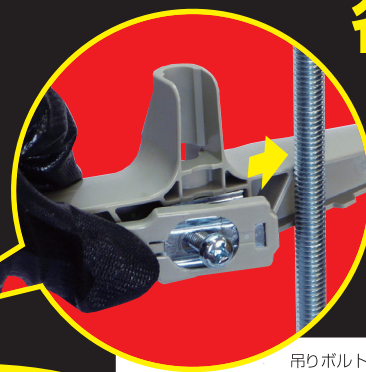

軽い!!!

当社従来品比50%減量化

軽量(樹脂製メイン)なので
運搬も高所作業もラク楽です。

吊りボルト兼用
W3/8・W1/2
M10・M12

ドライバーで
簡単固定

仮止めは
クリップで挟むだけ

二重天井等、吊りボルトへのケーブル支持省力化

ケーブルハンガー(ラックタイプ) クリップ付

二重天井等吊りボルトへのケーブル支持に

ケーブルハンガー(ラックタイプ) クリップ付

SCL-120Wは
CVT150が1本
乗るジャストサイズ

ケーブルハンガーが進化して新登場! (ラックタイプ)

軽量(樹脂製メイン)なので作業がラクラク。
省施工化!

SCL-120W

SCL-200W

SCL-300W

ワンタッチで
仮止めできる
クリップ付。

※便利なバネ機構だから
できる簡単仮止め。
更に回転しないので
配線時に便利です。

ケーブル固定用の
結束バンド取付溝付き。

樹脂製なので、
絶縁性・ケーブル保護に
優れています。
吊りボルトとの接触も
防ぎます。

W3/8

W1/2

M10

M12

ドライバーで
ねじ1本締めるだけの簡単固定。

許容静荷重: 200N(20kgf)・片側98N(10kgf)

※SCL-300Wは両サイドの荷重差が5kg以内になるように施工してください。

①ケーブルハンガーのクリップを開きボルトに挟み込み、ねじで締め付け固定します。
②ケーブル等をケーブルハンガーに載せます。
※固定する場合は、結束バンド等をご使用ください。

適合ボルト	品番	L1	L2	L3	入数	希望小売価格(税別)
・W3/8 ・W1/2 ・M10 ・M12	SCL-120W	120	132	52	10	370
	SCL-200W	200	212	92	10	430
	SCL-300W	300	312	142	10	480
	■ステンレス仕様(金属部) SCL-S300W	300	312	142	10	650