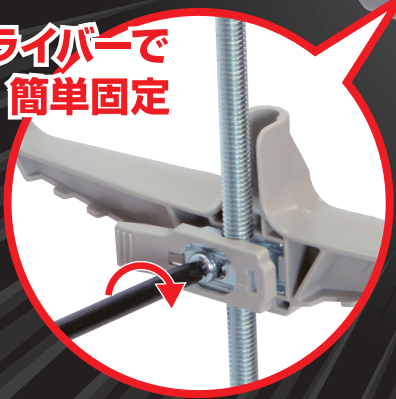

軽い!!!

当社従来品比50%減量化

軽量(樹脂製メイン)なので
運搬も高所作業もラク楽です。

吊りボルト兼用
W3/8・W1/2
M10・M12

ドライバーで
簡単固定

仮止めは
クリップで挟むだけ

二重天井等、吊りボルトへのケーブル支持省力化

ケーブルハンガー(ラックタイプ) クリップ付

二重天井等吊りボルトへのケーブル支持に

ケーブルハンガー(ラックタイプ) クリップ付

SCL-120Wは
CVT150が1本
乗るジャストサイズ

ケーブルハンガーが進化して新登場! (ラックタイプ)

軽量(樹脂製メイン)なので作業がラクラク。
省施工化!

SCL-120W

SCL-200W

SCL-300W

ワンタッチで
仮止めできる
クリップ付。

※便利なバネ機構だから
できる簡単仮止め。
更に回転しないので
配線時に便利です。

ケーブル固定用の
結束バンド取付溝付き。

樹脂製なので、
絶縁性・ケーブル保護に
優れています。
吊りボルトとの接触も
防ぎます。

W3/8

W1/2

M10

M12

ドライバーで
ねじ1本締めるだけの簡単固定。

許容静荷重: 200N(20kgf)・片側98N(10kgf)

※SCL-300Wは両サイドの荷重差が5kg以内になるように施工してください。

①ケーブルハンガーのクリップを開きボルトに挟み込み、ねじで締め付け固定します。
②ケーブル等をケーブルハンガーに載せます。
※固定する場合は、結束バンド等をご使用ください。

適合ボルト	品番	L1	L2	L3	入数	希望小売価格(税別)
・W3/8 ・W1/2 ・M10 ・M12	SCL-120W	120	132	52	10	370
	SCL-200W	200	212	92	10	430
	SCL-300W	300	312	142	10	480
	■ステンレス仕様(金属部) SCL-S300W	300	312	142	10	650