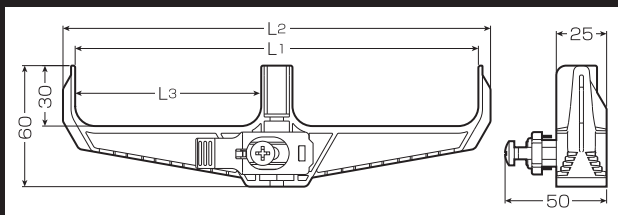

ワンタッチで
仮止めできる
クリップ付。

※便利なバネ機構だから
できる簡単仮止め。
更に回転しないので
配線時に便利です。

ケーブル固定用の
結束バンド取付溝付き。

樹脂製なので、
絶縁性・ケーブル保護に
優れています。
吊りボルトとの接触も
防ぎます。

W3/8

W1/2

M10

M12

ドライバーで
ねじ1本締めるだけの簡単固定。

許容静荷重: 200N(20kgf)・片側98N(10kgf)

※SCL-300Wは両サイドの荷重差が5kg以内になるように施工してください。

①ケーブルハンガーのクリップを開きボルトに挟み込み、ねじで締め付け固定します。
②ケーブル等をケーブルハンガーに載せます。
※固定する場合は、結束バンド等をご使用ください。

適合ボルト	品番	L1	L2	L3	入数	希望小売価格(税別)
・W3/8 ・W1/2 ・M10 ・M12	SCL-120W	120	132	52	10	370
	SCL-200W	200	212	92	10	430
	SCL-300W	300	312	142	10	480
	■ステンレス仕様(金属部) SCL-S300W	300	312	142	10	650