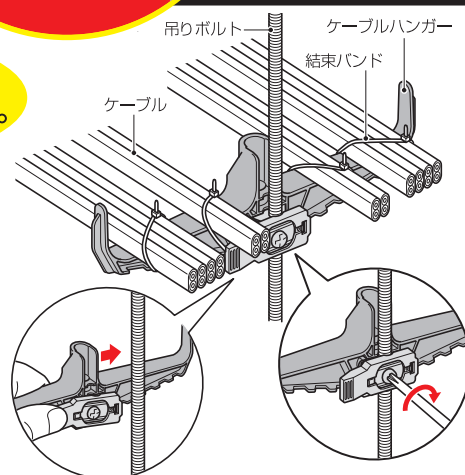

二重天井等吊りボルトへのケーブル支持に

ケーブルハンガー(ラックタイプ) クリップ付

SCL-120Wは
CVT150が1本
乗るジャストサイズ

ケーブルハンガーが進化して新登場! (ラックタイプ)

軽量(樹脂製メイン)なので作業がラクラク。
省施工化!

SCL-120W

SCL-200W

SCL-300W

ワンタッチで
仮止めできる
クリップ付。

※便利なバネ機構だから
できる簡単仮止め。
更に回転しないので
配線時に便利です。

ケーブル固定用の
結束バンド取付溝付き。

樹脂製なので、
絶縁性・ケーブル保護に
優れています。
吊りボルトとの接触も
防ぎます。

W3/8

W1/2

M10

M12

ドライバーで
ねじ1本締めるだけの簡単固定。

許容静荷重: 200N(20kgf)・片側98N(10kgf)

※SCL-300Wは両サイドの荷重差が5kg以内になるように施工してください。

①ケーブルハンガーのクリップを開きボルトに挟み込み、ねじで締め付け固定します。
②ケーブル等をケーブルハンガーに載せます。
※固定する場合は、結束バンド等をご使用ください。

適合ボルト	品番	L1	L2	L3	入数	希望小売価格(税別)
・W3/8 ・W1/2 ・M10 ・M12	SCL-120W	120	132	52	10	370
	SCL-200W	200	212	92	10	430
	SCL-300W	300	312	142	10	480
	■ステンレス仕様(金属部) SCL-S300W	300	312	142	10	650