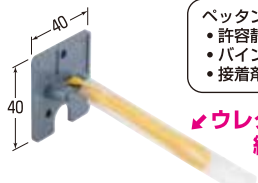

●バインドハンガー®(ウレタン吹き付け面用)接着タイプ

色追加(バインド線：黄)

●壁面(天井面)への先行配線等に使用するケーブル用ハンガーです。

関連品
電材 2023
カタログ
P.709

ペタンスティック対応
●許容静荷重：20N(2kgf)
●バインド線長さ：130mm
●接着剤：無

▶ウレタン吹き付けから
結束部を保護する
養生パイプ付

品番：SCH-5UY

入数：10