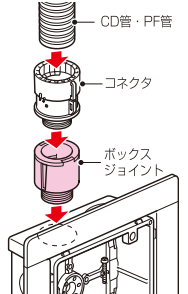

鉛当量3.0mm追加

●レントゲン室等のX線の遮へいが必要な箇所に使用します。

電材 2023  
カタログ  
P.586

鉄製ボックス

品番：OF-MA-3X34-1 中形四角(浅型)

入数：1

●X線防護用ボックスジョイント

鉛当量3.0mm追加

●X線防護用ボックスとコネクタとの接続部のX線透過保護に使用します。

電材 2023  
カタログ  
P.586

適合コネクタ：16・22  
適合ノック径：φ27  
ねじの呼び：G3/4

品番：BJ-22X3

入数：1

●バインドハンガー®(ウレタン吹き付け面用)接着タイプ

色追加(バインド線：黄)

●壁面(天井面)への先行配線等に使用するケーブル用ハンガーです。