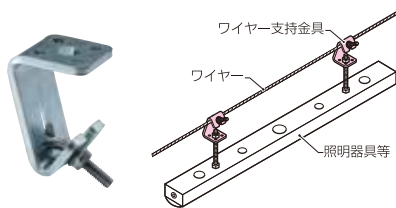

●ワイヤー支持金具(溶融めっき仕様)

種類追加(溶融めっき仕様)

●ワイヤーへ照明器具等を取り付ける場合に使用します。

関連品
電材 2023
カタログ
P.724, 1542

品番：YKH-TBD

入数：10

適合ワイヤー径：φ4.8~9.6mm
(メッセンジャーワイヤー：14~55sq)

●ダクトクリップ

16サイズ追加

●当社ミラックハンガーへのPF管の固定に使用します。

電材 2023
カタログ
P.467, 1466

電気亜鉛めっき仕様

品番：DC-16F

入数：10

ステンレス製

品番：DC-S16F

適合：PF管16