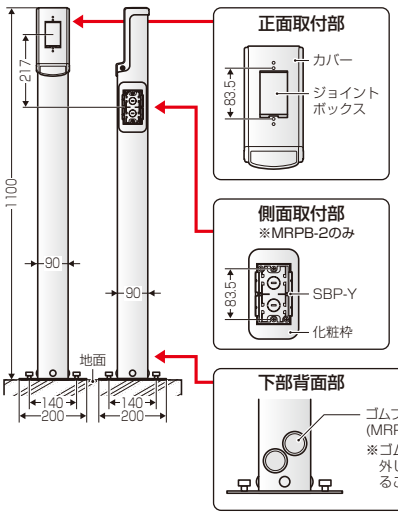

SBP-Yからジョイントボックスの間はPF管(22)配管済

ご注意
※ゴムプッシングから、ころがし配管・配線を行う場合は、必ず法令に沿った工事を行ってください。

品番	色	取付箇所	取付器具 ピッチ	仕上り高さ	入数	希望小売価格 (税抜)
MRPB-1	シルバー	1箇所(正面)	83.5mm	1100mm	1	46,000
MRPB-2	シルバー	2箇所(正面・側面)	83.5mm	1100mm	1	50,600

スチール製

ワイドスペーサー付

アース用
ねじ・座金付