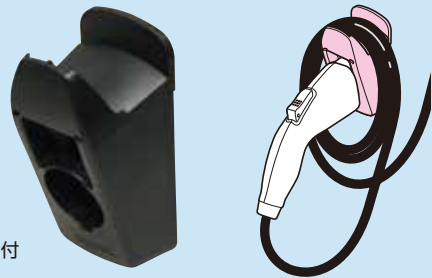

ねじ付

EVコネクタホルダー

- ●充電コネクタをポール、壁等に保持する場合に使用します。

品番	入数	希望小売価格(税抜)
MRP-CH	1	5,760

MIRAI 未来工業株式会社

本社：岐阜県安八郡輪之内町検保1695-1 〒503-0201 TEL(0584)68-0001(代) FAX(0584)69-3900
支店：仙台：TEL(022)367-8250(代) FAX(0584)83-0235 新潟：TEL(025)269-0269(代) FAX(0584)83-0865
盛岡：TEL(019)637-7097(代) FAX(0584)83-0231 仙台：TEL(022)367-8250(代) FAX(0584)83-0235
郡山：TEL(024)991-8898(代) FAX(0584)83-0232 新潟：TEL(025)269-0269(代) FAX(0584)83-0865
松本：TEL(0263)97-3141(代) FAX(0584)83-0517 北陸：TEL(076)292-3611(代) FAX(0584)83-0830
水戸：TEL(0295)52-2155(代) FAX(0584)83-0643 さいたま：TEL(048)652-9221(代) FAX(0584)83-0644
東京：TEL(03)3527-3942(代) FAX(0584)83-0645 千葉：TEL(043)227-1605(代) FAX(0584)83-0646
横浜：TEL(045)313-5591(代) FAX(0584)83-0647 静岡：TEL(054)236-1505(代) FAX(0584)83-0648
名古屋：TEL(052)957-2733(代) FAX(0584)83-0650 大連：TEL(0584)68-0002(代) FAX(0584)83-0652
大阪：TEL(06)6765-4810(代) FAX(0584)83-0654 神戸：TEL(078)574-0468(代) FAX(0584)83-0656
高松：TEL(087)882-2040(代) FAX(0584)83-0659 松山：TEL(089)921-2905(代) FAX(0584)83-0663
広島：TEL(082)545-9280(代) FAX(0584)83-0664 福岡：TEL(092)937-2215(代) FAX(0584)83-0326
大分：TEL(097)589-8570(代) FAX(0584)83-0325 長崎：TEL(0957)43-0575(代) FAX(0584)83-0327
熊本：TEL(0968)38-5622(代) FAX(0584)83-0328 鹿児島：TEL(099)250-6311(代) FAX(0584)83-0324
沖縄：TEL(098)894-6481(代) FAX(0584)83-0323
工場：山形、茨城県1、茨城県2、茨城県3、大 尾、垂 井、熊本第1、熊本第2

ホームページ <https://www.mirai.co.jp/> Eメール mirai@mirai.co.jp

※このカタログに掲載しております商品の価格は1個単位(1組単位)の価格です。但し、価格欄に単位表記があるものについては、その単位での価格となります。
※このカタログは、2024年3月現在のものです。このカタログは専門業者様向け、当社との業者間取引用です。(当カタログからの無断転載はかたくお断りします。)
※カタログに掲載しております価格には消費税は含まれておりません。ご購入の際には消費税が附加されます。

※沖縄及び離島価格は、別途お問い合わせください。