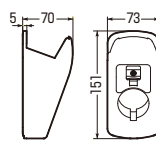

品番	入数	希望小売価格(税抜)
MRP-CH	1	5,760

MIRAI 未来工業株式会社

本社：岐阜県安八郡輪之内町検保1695-1 〒503-0201 TEL(0584)68-0001(代) FAX(0584)69-3900
支店：仙台：TEL(022)367-8250(代) FAX(0584)83-0235 新潟：TEL(025)269-0269(代) FAX(0584)83-0865
盛岡：TEL(019)637-7097(代) FAX(0584)83-0231 仙台：TEL(022)367-8250(代) FAX(0584)83-0235
郡山：TEL(024)991-8898(代) FAX(0584)83-0232 新潟：TEL(025)269-0269(代) FAX(0584)83-0865
松本：TEL(0263)97-3141(代) FAX(0584)83-0517 北陸：TEL(076)292-3611(代) FAX(0584)83-0830
水戸：TEL(0295)52-2155(代) FAX(0584)83-0643 さいたま：TEL(048)652-9221(代) FAX(0584)83-0644
東京：TEL(03)3527-3942(代) FAX(0584)83-0645 千葉：TEL(043)227-1605(代) FAX(0584)83-0646
横浜：TEL(045)313-5591(代) FAX(0584)83-0647 静岡：TEL(054)236-1505(代) FAX(0584)83-0648
名古屋：TEL(052)957-2733(代) FAX(0584)83-0650 大連：TEL(0584)68-0002(代) FAX(0584)83-0652
大阪：TEL(06)6765-4810(代) FAX(0584)83-0654 神戸：TEL(078)574-0468(代) FAX(0584)83-0656
高松：TEL(087)882-2040(代) FAX(0584)83-0659 松山：TEL(089)921-2905(代) FAX(0584)83-0663
広島：TEL(082)545-9280(代) FAX(0584)83-0664 福岡：TEL(092)937-2215(代) FAX(0584)83-0326
大分：TEL(097)589-8570(代) FAX(0584)83-0325 長崎：TEL(0957)43-0575(代) FAX(0584)83-0327
熊本：TEL(0968)38-5622(代) FAX(0584)83-0328 鹿児島：TEL(099)250-6311(代) FAX(0584)83-0324
沖縄：TEL(098)894-6481(代) FAX(0584)83-0323
工場：山形、茨城県1、茨城県2、茨城県3、大 尾、垂 井、熊本第1、熊本第2

ホームページ <https://www.mirai.co.jp/> Eメール mirai@mirai.co.jp

※このカタログに掲載しております商品の価格は1個単位(1組単位)の価格です。但し、価格欄に単位表記があるものについては、その単位での価格となります。
※このカタログは、2024年3月現在のものです。このカタログは専門業者様向け、当社との業者間取引用です。(当カタログからの無断転載はかたくお断りします。)
※カタログに掲載しております価格には消費税は含まれておりません。ご購入の際には消費税が附加されます。

※沖縄及び離島価格は、別途お問い合わせください。