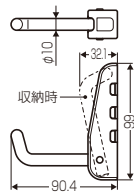

品番	入数	希望小売価格(税抜)
MRP-F	1	4,360

D型 角型