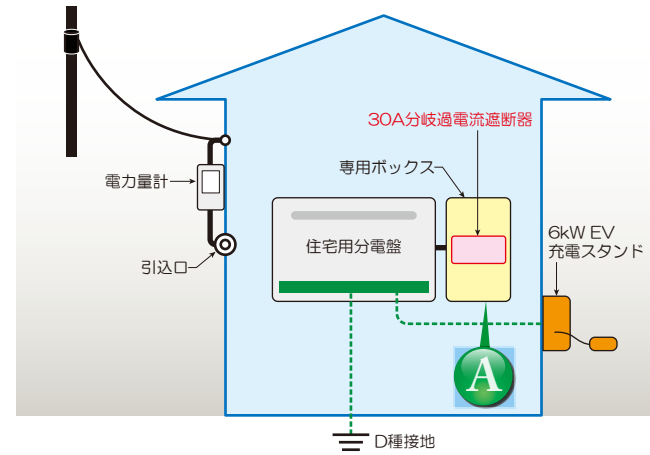

EVウォールボックス

IP44

- ●EV充電ガンやEVコンセント等が収納できる自宅でのEV充電に最適なウォールボックスです。
  ※配線スペーサー付は配線の厚みを浮かせられる為、器具が容易に取り付けられます。
- ●常設に適したスッキリデザイン!
- ●風雨に強いIP44性能!
- ●お手軽な金額で、EV充電器周りがスッキリ。
- ●コンセント等がむき出しにならないので防犯や安全性が高まります。
- ●大掛かりな装置やボックスの取り付けが難しい箇所に最適です。

■WBEV-2HS□ ●プラスチック基台 ●バンド通し穴：裏面(幅11mm)

( )内寸法は、ねじピッチです。
●ノック径
●下部：φ27×2、φ21×1
●背面：φ31×1、φ22×4

Vタイプ
上開きのスマートデザイン

■WBEV-3GH□ ●プラスチック基台 ●バンド通し穴：裏面(幅21mm)

( )内寸法は、ねじピッチです。
●ノック径
●下部：φ34×2、φ27×1
●背面：φ37×1、φ27×8

配線スペーサー付

品番	色	適用	入数	希望小売価格(税抜)
WBEV-2HSM	ミルクホワイト	露出用配線器具	1	4,650
WBEV-2HSM	ブラック	1個	1	4,650

充電ガンホルダー付

品番	色	適用	入数	希望小売価格(税抜)
WBEV-3GHM	ミルクホワイト	国内仕様普通充電器	1	6,850
WBEV-3GHK	ブラック	車載充電ケーブル	1	6,850

配線スペーサー

品番	適用	入数	希望小売価格(税抜)
WB-HS	露出用配線器具1個	1	920

ウォールボックス用EV充電ガンホルダー

品番	適用	入数	希望小売価格(税抜)
WB-EVGH	国内仕様普通充電器・車載充電ケーブル	1	920

単品もあります。

サイドボックス® (EV・PHV充電用)

- ●EV・PHVの充電用ブレーカーボックスです。
- ●サイドボックス (MP-ST1) に小型ELBを組み込んだ製品です。

ミルクホワイト

受注品

※受注品をご注文の際は、納期などをご確認ください。

分岐回路の種類における配線太さとコンセントの定格電流の選定

分岐回路の種類	※配線の太さ	コンセントの定格電流	最大連続充電電流	
20A漏電遮断器	MP-SEV (100V)	直径2.0mm もしくは2.6mm	15A	15A
	MP-SEV2 (200V)	(断面積3.5mm² もしくは5.5mm²)	20A	16A

※将来の電気自動車の大型化への対応の為、2.6mm(断面積5.5mm²)とするのが良い。

品番	規格	入数	希望小売価格(税抜)
MP-SEV	ELB : 20A 100V 15mA	1	14,500
MP-SEV2	ELB : 20A 200V 15mA	1	15,800

2022年12月に内線規程が改訂され、電気自動車等の普通充電設備に関する施設規定が拡充されました。

電気自動車(EV)用6kW充電設備の施設例

〈方式A〉

既設住宅において、単相200Vの電気自動車用充電コンセントが施設され、その電線サイズが直径2.6mm(5.5mm²)である場合、この配線を利用して6kW充電設備に更新するための施設方法です。

〈方式C〉

既設住宅において、引込口装置の電源側に配線用遮断器を追加し、6kW充電設備を屋外配線又は屋側配線で施設するための方法です。

Aには「サイドボックス®」

種類	品番	外形寸法			入数	希望小売価格(税抜)
		タテ	ヨコ	フカサ		
木板	MP-S1	310	160	80.5	1	2,990
金属製底板	MP-ST1				1	3,310

ABには「サイドボックス® ミニ」

種類	品番	外形寸法			入数	希望小売価格(税抜)
		タテ	ヨコ	フカサ		
1回路用	MP-SM1	151	48	54	1	1,480
2回路用	MP-SM2	151	94	54	1	1,960

Cには「ウォールボックス(タテ型)」