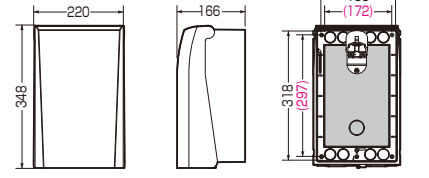

■WBEV-2HS□ ●プラスチック基台 ●バンド通し穴：裏面(幅11mm)

( )内寸法は、ねじピッチです。  
●ノック径  
●下部：φ27×2、φ21×1  
●背面：φ31×1、φ22×4

Vタイプ  
上開きのスマートデザイン

■WBEV-3GH□ ●プラスチック基台 ●バンド通し穴：裏面(幅21mm)

( )内寸法は、ねじピッチです。  
●ノック径  
●下部：φ34×2、φ27×1  
●背面：φ37×1、φ27×8