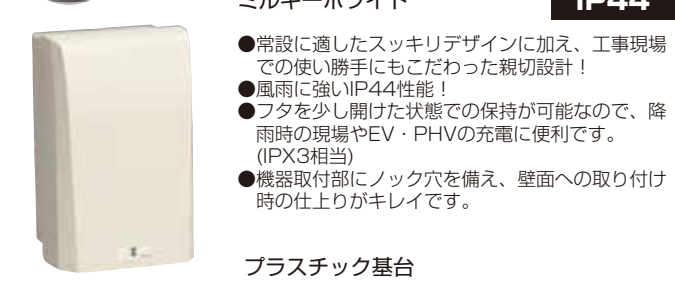

Cには「ウォールボックス(タテ型)」

品番	色	外形寸法			入数	希望小売価格(税抜)
		タテ	ヨコ	フカサ		
WBV-3M	ミルクホワイト	348	220	166	1	5,030