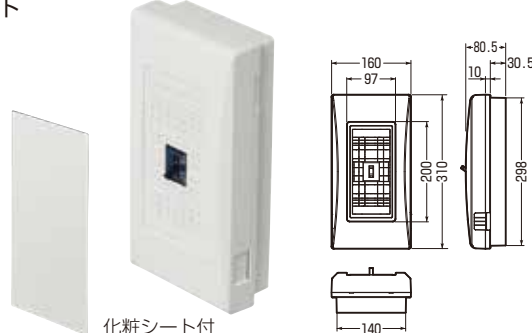

# サイドボックス® (EV・PHV充電用)

- EV・PHVの充電用ブレーカーボックスです。
- サイドボックス (MP-ST1) に小型ELBを組み込んだ製品です。

ミルクホワイト

受注品

※受注品をご注文の際は、納期などをご確認ください。