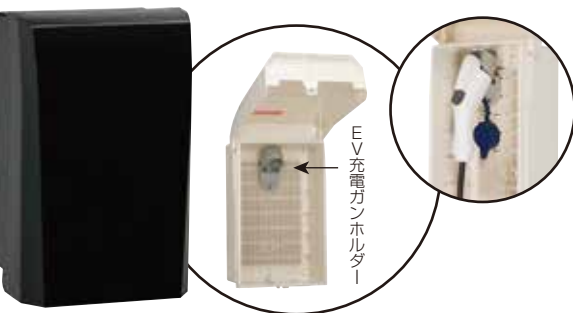

EVウォールボックス

IP44

- ●EV充電ガンやEVコンセント等が収納できる自宅でのEV充電に最適なウォールボックスです。
  ※配線スペーサー付は配線の厚みを浮かせられる為、器具が容易に取り付けられます。
- ●常設に適したスッキリデザイン!
- ●風雨に強いIP44性能!
- ●お手軽な金額で、EV充電器周りがスッキリ。
- ●コンセント等がむき出しにならないので防犯や安全性が高まります。
- ●大掛かりな装置やボックスの取り付けが難しい箇所に最適です。

■WBEV-2HS□ ●プラスチック基台 ●バンド通し穴：裏面(幅11mm)

( )内寸法は、ねじピッチです。
●ノック径
●下部：φ27×2、φ21×1
●背面：φ31×1、φ22×4

Vタイプ
上開きのスマートデザイン

■WBEV-3GH□ ●プラスチック基台 ●バンド通し穴：裏面(幅21mm)

( )内寸法は、ねじピッチです。
●ノック径
●下部：φ34×2、φ27×1
●背面：φ37×1、φ27×8

配線スペーサー付

品番	色	適用	入数	希望小売価格(税抜)
WBEV-2HSM	ミルクホワイト	露出用配線器具	1	4,650
WBEV-2HSM	ブラック	1個	1	4,650

充電ガンホルダー付

品番	色	適用	入数	希望小売価格(税抜)
WBEV-3GHM	ミルクホワイト	国内仕様普通充電器	1	6,850
WBEV-3GHK	ブラック	車載充電ケーブル	1	6,850

配線スペーサー

品番	適用	入数	希望小売価格(税抜)
WB-HS	露出用配線器具1個	1	920

ウォールボックス用EV充電ガンホルダー

品番	適用	入数	希望小売価格(税抜)
WB-EVGH	国内仕様普通充電器・車載充電ケーブル	1	920

WBEV-3GHK

単品もあります。

サイドボックス® (EV・PHV充電用)

- ●EV・PHVの充電用ブレーカーボックスです。
- ●サイドボックス (MP-ST1) に小型ELBを組み込んだ製品です。

ミルクホワイト

受注品

※受注品をご注文の際は、納期などをご確認ください。

分岐回路の種類における配線太さとコンセントの定格電流の選定

分岐回路の種類	※配線の太さ	コンセントの定格電流	最大連続充電電流	
20A漏電遮断器	MP-SEV (100V)	直径2.0mm もしくは2.6mm	15A	15A
	MP-SEV2 (200V)	(断面積3.5mm² もしくは5.5mm²)	20A	16A

※将来の電気自動車の大型化への対応の為、2.6mm(断面積5.5mm²)とするのが良い。

品番	規格	入数	希望小売価格(税抜)
MP-SEV	ELB : 20A 100V 15mA	1	14,500
MP-SEV2	ELB : 20A 200V 15mA	1	15,800

2022年12月に内線規程が改訂され、電気自動車等の普通充電設備に関する施設規定が拡充されました。

電気自動車(EV)用6kW充電設備の施設例

〈方式A〉

既設住宅において、単相200Vの電気自動車用充電コンセントが施設され、その電線サイズが直径2.6mm(5.5mm²)である場合、この配線を利用して6kW充電設備に更新するための施設方法です。

〈方式C〉

既設住宅において、引込口装置の電源側に配線用遮断器を追加し、6kW充電設備を屋外配線又は屋側配線で施設するための方法です。

Aには「サイドボックス®」

種類	品番	外形寸法			入数	希望小売価格(税抜)
		タテ	ヨコ	フカサ		
木板	MP-S1	310	160	80.5	1	2,990
金属製底板	MP-ST1				1	3,310

ABには「サイドボックス® ミニ」

種類	品番	外形寸法			入数	希望小売価格(税抜)
		タテ	ヨコ	フカサ		
1回路用	MP-SM1	151	48	54	1	1,480
2回路用	MP-SM2	151	94	54	1	1,960

Cには「ウォールボックス(タテ型)」