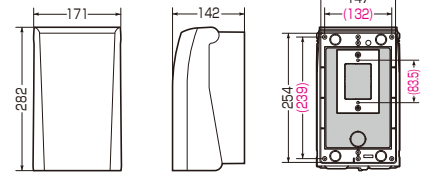

■WBEV-2HS□ ●プラスチック基台 ●バンド通し穴：裏面(幅11mm)

( )内寸法は、ねじピッチです。  
●ノック径  
●下部：φ27×2、φ21×1  
●背面：φ31×1、φ22×4

Vタイプ  
上開きのスマートデザイン

■WBEV-3GH□ ●プラスチック基台 ●バンド通し穴：裏面(幅21mm)

( )内寸法は、ねじピッチです。  
●ノック径  
●下部：φ34×2、φ27×1  
●背面：φ37×1、φ27×8