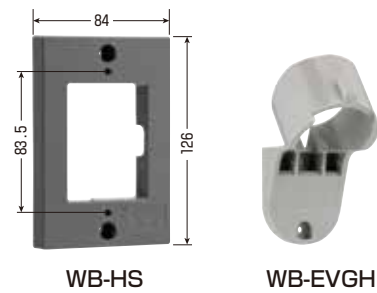

EVウォールボックス

IP44

- ●EV充電ガンやEVコンセント等が収納できる自宅でのEV充電に最適なウォールボックスです。
  ※配線スペーサー付は配線の厚みを浮かせられる為、器具が容易に取り付けられます。
- ●常設に適したスッキリデザイン!
- ●風雨に強いIP44性能!
- ●お手軽な金額で、EV充電器周りがスッキリ。
- ●コンセント等がむき出しにならないので防犯や安全性が高まります。
- ●大掛かりな装置やボックスの取り付けが難しい箇所に最適です。

■WBEV-2HS□ ●プラスチック基台 ●バンド通し穴：裏面(幅11mm)

( )内寸法は、ねじピッチです。
●ノック径
●下部：φ27×2、φ21×1
●背面：φ31×1、φ22×4

Vタイプ
上開きのスマートデザイン

■WBEV-3GH□ ●プラスチック基台 ●バンド通し穴：裏面(幅21mm)

( )内寸法は、ねじピッチです。
●ノック径
●下部：φ34×2、φ27×1
●背面：φ37×1、φ27×8

配線スペーサー付

品番	色	適用	入数	希望小売価格(税抜)
WBEV-2HSM	ミルクホワイト	露出用配線器具	1	4,650
WBEV-2HSM	ブラック	1個	1	4,650

充電ガンホルダー付

品番	色	適用	入数	希望小売価格(税抜)
WBEV-3GHM	ミルクホワイト	国内仕様普通充電器	1	6,850
WBEV-3GHK	ブラック	車載充電ケーブル	1	6,850

配線スペーサー

品番	適用	入数	希望小売価格(税抜)
WB-HS	露出用配線器具1個	1	920

ウォールボックス用EV充電ガンホルダー

品番	適用	入数	希望小売価格(税抜)
WB-EVGH	国内仕様普通充電器・車載充電ケーブル	1	920

単品もあります。

サイドボックス® (EV・PHV充電用)

- ●EV・PHVの充電用ブレーカーボックスです。
- ●サイドボックス (MP-ST1) に小型ELBを組み込んだ製品です。

ミルクホワイト

受注品

※受注品をご注文の際は、納期などをご確認ください。

分岐回路の種類における配線太さとコンセントの定格電流の選定

分岐回路の種類	※配線の太さ	コンセントの定格電流	最大連続充電電流	
20A漏電遮断器	MP-SEV (100V)	直径2.0mm もしくは2.6mm	15A	15A
	MP-SEV2 (200V)	(断面積3.5mm² もしくは5.5mm²)	20A	16A

※将来の電気自動車の大型化への対応の為、2.6mm(断面積5.5mm²)とするのが良い。

品番	規格	入数	希望小売価格(税抜)
MP-SEV	ELB : 20A 100V 15mA	1	14,500
MP-SEV2	ELB : 20A 200V 15mA	1	15,800

2022年12月に内線規程が改訂され、電気自動車等の普通充電設備に関する施設規定が拡充されました。

電気自動車(EV)用6kW充電設備の施設例

〈方式A〉

既設住宅において、単相200Vの電気自動車用充電コンセントが施設され、その電線サイズが直径2.6mm(5.5mm²)である場合、この配線を利用して6kW充電設備に更新するための施設方法です。

〈方式C〉

既設住宅において、引込口装置の電源側に配線用遮断器を追加し、6kW充電設備を屋外配線又は屋側配線で施設するための方法です。

Aには「サイドボックス®」

種類	品番	外形寸法			入数	希望小売価格(税抜)
		タテ	ヨコ	フカサ		
木板	MP-S1	310	160	80.5	1	2,990
金属製底板	MP-ST1				1	3,310

ABには「サイドボックス® ミニ」

種類	品番	外形寸法			入数	希望小売価格(税抜)
		タテ	ヨコ	フカサ		
1回路用	MP-SM1	151	48	54	1	1,480
2回路用	MP-SM2	151	94	54	1	1,960

Cには「ウォールボックス(タテ型)」