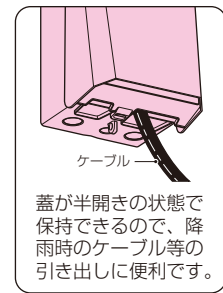

## 給電ポール

壁から離れた場所へのEVコンセントの設置に最適!

■WBEV-2HS□ ●プラスチック基台 ●バンド通し穴：裏面(幅11mm)

( )内寸法は、ねじピッチです。  
●ノック径  
●下部：φ27×2、φ21×1  
●背面：φ31×1、φ22×4

Vタイプ  
上開きのスマートデザイン

■WBEV-3GH□ ●プラスチック基台 ●バンド通し穴：裏面(幅21mm)

( )内寸法は、ねじピッチです。  
●ノック径  
●下部：φ34×2、φ27×1  
●背面：φ37×1、φ27×8