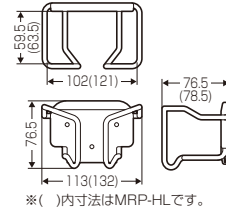

D型 角型

防水シール・ねじ付

※車種により取まらない場合があります。寸法をご確認ください。

## CCIDホルダー

- EV・PHV用充電ケーブルのCCID用ホルダーです。
- 本体はゴムで覆っており、CCIDケーブルを傷めません。
- 添付のねじ3本で表面から簡単に取り付けできます。

※( )内寸法はMRP-HLです。

| 品番     | 適合CCIDサイズ          | 入数 | 希望小売価格(税抜) |
|--------|--------------------|----|------------|
| MRP-H  | 幅102mm,奥行き59.5mm以下 | 1  | 9,900      |
| MRP-HL | 幅121mm,奥行き63.5mm以下 | 1  | 12,200     |