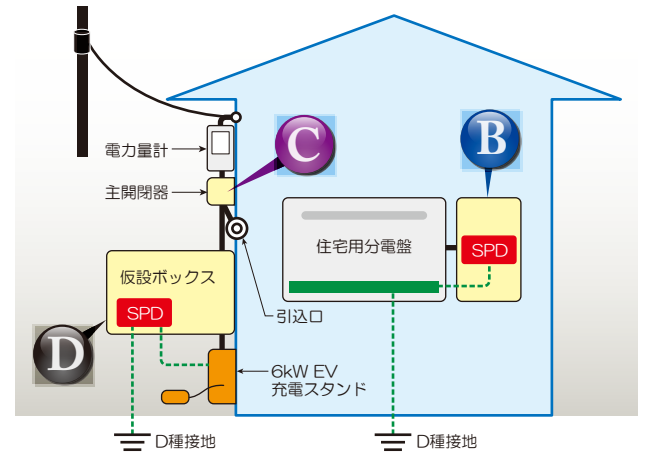

〈方式C〉

既設住宅において、引込口装置の電源側に配線用遮断器を追加し、6kW充電設備を屋外配線又は屋側配線で施設するための方法です。