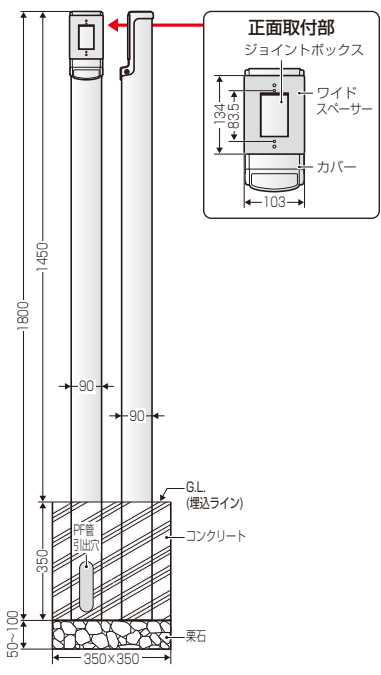

埋設タイプ(ロング) (PS) (内蔵ボックス)

- ●地面から高さ1450mmのロングタイプ！
- ●丈夫でスリムなスチール製です。
- ●見た目もスマート！建物の雰囲気も損ないません。

PF管(22)配管済

- ●MRPL-1：PF管(22)×1本

ご注意
※コンクリート埋設専用です。土中埋設はできません。

品番	色	取付箇所	取付器具 ピッチ	仕上り高さ	入数	希望小売価格 (税抜)
MRPL-1	シルバー	1箇所(正面)	83.5mm	1450mm	1	58,800

スチール製

ケーブルフック
標準装備

配管ガイド付

化粧枠付
※側面取付の場合に使用します。

アース用
ねじ・座金付

アンカーボルト (M8ボルト) 又は杭で固定

ベース付(EV・PHV用) (PS) (内蔵ボックス)

- ●タテ長のEVコンセントの設置に最適なアンカー固定タイプです。
- ●側面取付部はスイッチ、防水コンセント等が取り付けられます。
- ●ケーブルフック(MRP-F)が標準装備、充電ケーブルの収納に便利です。
- ●丈夫でスリムなスチール製です。
- ●見た目もスマート！建物の雰囲気も損ないません。