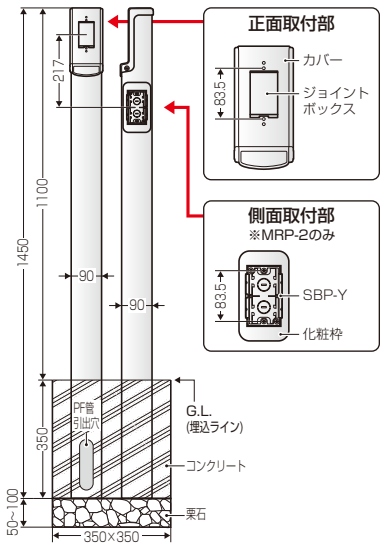

MRP-1 スチール製

MRP-2B

アース用
ねじ・座金付

化粧枠付
※側面取付の場合に使用します。

アース用
ねじ・座金付

埋設タイプ (PS) (内蔵ボックス)

- ●丈夫でスリムなスチール製です。
- ●見た目もスマート！建物の雰囲気も損ないません。

PF管(22)配管済

- ●MRP-1：PF管(22)×1本
- ●MRP-2：PF管(22)×2本 (SBP-Yからジョイントボックスの間も配管済)

ご注意
※コンクリート埋設専用です。土中埋設はできません。

品番	色	取付箇所	取付器具 ピッチ	仕上り高さ	入数	希望小売価格 (税抜)
MRP-1	シルバー	1箇所(正面)	83.5mm	1100mm	1	38,400
MRP-1B	ブラウン					
MRP-2	シルバー	2箇所(正面・側面)	83.5mm	1100mm	1	43,200
MRP-2B	ブラウン					

※受注品をご注文の際は、納期などをご確認ください。

MRPB-1 スチール製

MRPB-2

アース用
ねじ・座金付

配管ガイド付

化粧枠付
※側面取付の場合に使用します。

アース用
ねじ・座金付

アンカーボルト (M8ボルト) 又は杭で固定

ベース付 (PS) (内蔵ボックス)

- ●屋外コンセント、センサー、インターホン等の増設工事に最適なアンカー固定タイプです。
- ●丈夫でスリムなスチール製です。
- ●見た目もスマート！建物の雰囲気も損ないません。