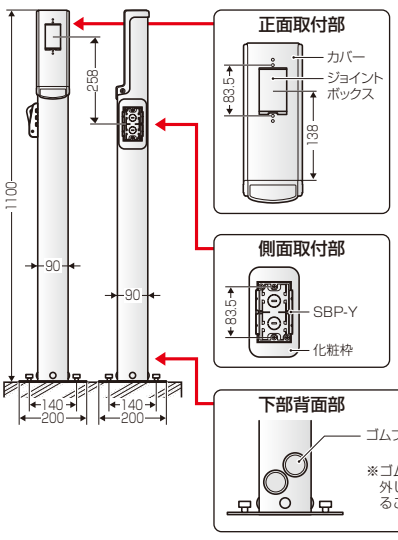

SBP-Yからジョイントボックスの間はPF管(22)配管済

ご注意
※ゴムプッシングから、ころがし配管・配線を行う場合は、必ず法令に沿った工事を行ってください。

品番	色	取付箇所	取付器具 ピッチ	仕上り高さ	入数	希望小売価格 (税抜)
MRPB-EV2	シルバー	2箇所(正面・側面)	83.5mm	1100mm	1	57,600