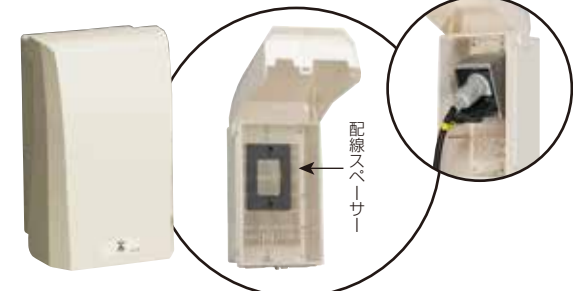

EVウォールボックス

IP44

- ●EV充電ガンやEVコンセント等が収納できる自宅でのEV充電に最適なウォールボックスです。
  ※配線スペーサー付は配線の厚みを浮かせられる為、器具が容易に取り付けられます。
- ●常設に適したスッキリデザイン!
- ●風雨に強いIP44性能!
- ●お手軽な金額で、EV充電器周りがスッキリ。
- ●コンセント等がむき出しにならないので防犯や安全性が高まります。
- ●大掛かりな装置やボックスの取り付けが難しい箇所に最適です。

■WBEV-2HS□ ●プラスチック基台 ●バンド通し穴：裏面(幅11mm)

( )内寸法は、ねじピッチです。
●ノック径
●下部：φ27×2、φ21×1
●背面：φ31×1、φ22×4

Vタイプ
上開きのスマートデザイン

■WBEV-3GH□ ●プラスチック基台 ●バンド通し穴：裏面(幅21mm)

( )内寸法は、ねじピッチです。
●ノック径
●下部：φ34×2、φ27×1
●背面：φ37×1、φ27×8

配線スペーサー付

品番	色	適用	入数	希望小売価格(税抜)
WBEV-2HSM	ミルクホワイト	露出用配線器具	1	4,650
WBEV-2HSM	ブラック	1個	1	4,650

充電ガンホルダー付

品番	色	適用	入数	希望小売価格(税抜)
WBEV-3GHM	ミルクホワイト	国内仕様普通充電器	1	6,850
WBEV-3GHK	ブラック	車載充電ケーブル	1	6,850

配線スペーサー

品番	適用	入数	希望小売価格(税抜)
WB-HS	露出用配線器具1個	1	920

ウォールボックス用EV充電ガンホルダー

品番	適用	入数	希望小売価格(税抜)
WB-EVGH	国内仕様普通充電器・車載充電ケーブル	1	920

WBEV-2HSM

単品もあります。

サイドボックス® (EV・PHV充電用)

- ●EV・PHVの充電用ブレーカーボックスです。
- ●サイドボックス (MP-ST1) に小型ELBを組み込んだ製品です。

ミルクホワイト

受注品

※受注品をご注文の際は、納期などをご確認ください。

分岐回路の種類における配線太さとコンセントの定格電流の選定

分岐回路の種類	※配線の太さ	コンセントの定格電流	最大連続充電電流	
20A漏電遮断器	MP-SEV (100V)	直径2.0mm もしくは2.6mm	15A	15A
	MP-SEV2 (200V)	(断面積3.5mm² もしくは5.5mm²)	20A	16A

※将来の電気自動車の大型化への対応の為、2.6mm(断面積5.5mm²)とするのが良い。

品番	規格	入数	希望小売価格(税抜)
MP-SEV	ELB : 20A 100V 15mA	1	14,500
MP-SEV2	ELB : 20A 200V 15mA	1	15,800

2022年12月に内線規程が改訂され、電気自動車等の普通充電設備に関する施設規定が拡充されました。

電気自動車(EV)用6kW充電設備の施設例

〈方式A〉

既設住宅において、単相200Vの電気自動車用充電コンセントが施設され、その電線サイズが直径2.6mm(5.5mm²)である場合、この配線を利用して6kW充電設備に更新するための施設方法です。

〈方式C〉

既設住宅において、引込口装置の電源側に配線用遮断器を追加し、6kW充電設備を屋外配線又は屋側配線で施設するための方法です。

Aには「サイドボックス®」

種類	品番	外形寸法			入数	希望小売価格(税抜)
		タテ	ヨコ	フカサ		
木板	MP-S1	310	160	80.5	1	2,990
金属製底板	MP-ST1				1	3,310

ABには「サイドボックス® ミニ」

種類	品番	外形寸法			入数	希望小売価格(税抜)
		タテ	ヨコ	フカサ		
1回路用	MP-SM1	151	48	54	1	1,480
2回路用	MP-SM2	151	94	54	1	1,960

Cには「ウォールボックス(タテ型)」