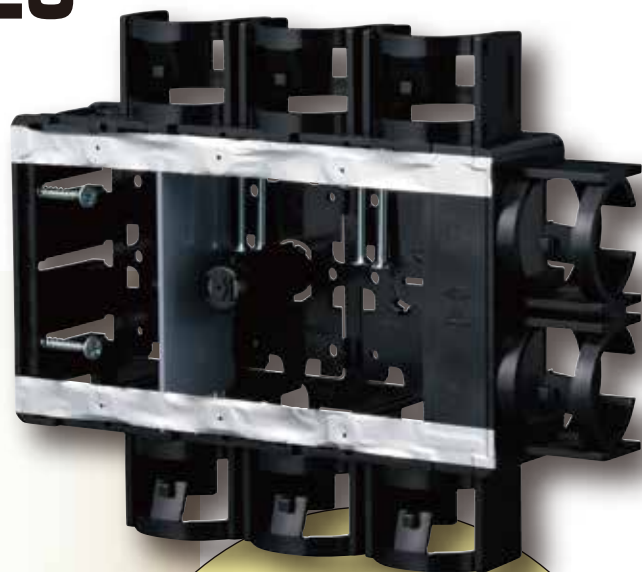

壁掛けテレビの壁裏配線に最適

ユニットボックス28

SBTV-3HD

サイズ28の波付管が8本
直接接続できます。

SBアダプター(28用)

SBA-28HD

お手持ちのスライドボックスに取り付ければ
サイズ28の波付管が接続できます。

壁掛けテレビの配線に最適

HDMI、LAN、同軸等、複数のケーブル配線に対応するサイズ28の波付管が接続できます。

AV・通信用ケーブル配線用
マルチケーブルホルダー
神保電器(株)製

ユニットボックス28

磁石付

アルミ
箔付

- 波付管サイズ28が8本まで直接接続できる大容量のボックスです。
- 壁内空間45mmに施工できます。
- 小判穴ホルソーでの穴あけに対応。(センター磁石付)

※ケーブル工事にご使用ください。

品番	適合	入数	最小入数	希望小売価格 (税抜)
SBTV-3HD	・PF単層波付管(28)×8 ・CD管(28)×8	20	1	2,500

SBアダプター(28用)

- スライドボックスに取り付ければサイズ28の波付管が接続できます。
- ケーブルが通しやすい形状です。
- バインド線通し穴付。管を更に抜けにくくできます。

スライドボックスの背面ノックをニッパー等で
抜きSBアダプターをはめ込みます。

品番	適用	適合管	入数	希望小売価格 (税抜)
SBA-28HD	当社背面ノック付 スライドボックス ※SBS-KMA2, SBS-KMA3は除く	・PF単層波付管(28) ・CD管(28)	4	320