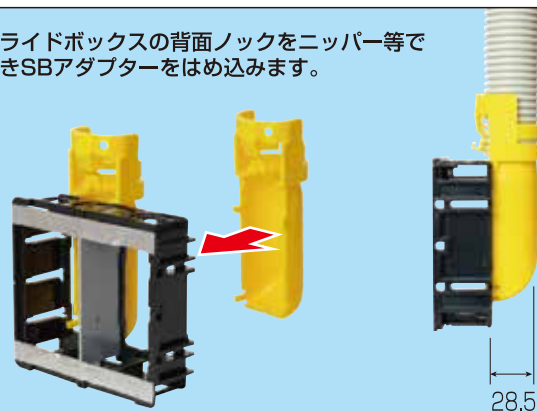

壁掛けテレビの壁裏配線に最適

ユニットボックス28

SBTV-3HD

サイズ28の波付管が8本
直接接続できます。

SBアダプター(28用)

SBA-28HD

お手持ちのスライドボックスに取り付ければ
サイズ28の波付管が接続できます。

壁掛けテレビの配線に最適

HDMI、LAN、同軸等、複数のケーブル配線に対応するサイズ28の波付管が接続できます。

AV・通信用ケーブル配線用
マルチケーブルホルダー
神保電器(株)製

ユニットボックス28

磁石付

アルミ
箔付

- 波付管サイズ28が8本まで直接接続できる大容量のボックスです。
- 壁内空間45mmに施工できます。
- 小判穴ホルソーでの穴あけに対応。(センター磁石付)

※ケーブル工事にご使用ください。

品番	適合	入数	最小入数	希望小売価格 (税抜)
SBTV-3HD	・PF単層波付管(28)×8 ・CD管(28)×8	20	1	2,500

SBアダプター(28用)

- スライドボックスに取り付ければサイズ28の波付管が接続できます。
- ケーブルが通しやすい形状です。
- バインド線通し穴付。管を更に抜けにくくできます。

スライドボックスの背面ノックをニッパー等で
抜きSBアダプターをはめ込みます。

品番	適用	適合管	入数	希望小売価格 (税抜)
SBA-28HD	当社背面ノック付 スライドボックス ※SBS-KMA2, SBS-KMA3は除く	・PF単層波付管(28) ・CD管(28)	4	320