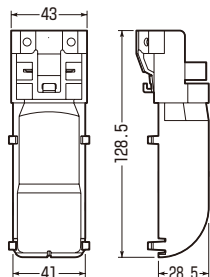

壁掛けテレビの壁裏配線に最適

ユニットボックス28

SBTV-3HD

サイズ28の波付管が8本
直接接続できます。

SBアダプター(28用)

SBA-28HD

お手持ちのスライドボックスに取り付ければ
サイズ28の波付管が接続できます。

壁掛けテレビの配線に最適

HDMI、LAN、同軸等、複数のケーブル配線に対応するサイズ28の波付管が接続できます。

AV・通信用ケーブル配線用
マルチケーブルホルダー
神保電器(株)製

ユニットボックス28

磁石付

アルミ
箔付

- 波付管サイズ28が8本まで直接接続できる大容量のボックスです。
- 壁内空間45mmに施工できます。
- 小判穴ホルソーでの穴あけに対応。(センター磁石付)

※ケーブル工事にご使用ください。

品番	適合	入数	最小入数	希望小売価格 (税抜)
SBTV-3HD	・PF単層波付管(28)×8 ・CD管(28)×8	20	1	2,500

SBアダプター(28用)

- スライドボックスに取り付ければサイズ28の波付管が接続できます。
- ケーブルが通しやすい形状です。
- バインド線通し穴付。管を更に抜けにくくできます。

スライドボックスの背面ノックをニッパー等で
抜きSBアダプターをはめ込みます。

品番	適用	適合管	入数	希望小売価格 (税抜)
SBA-28HD	当社背面ノック付 スライドボックス ※SBS-KMA2, SBS-KMA3は除く	・PF単層波付管(28) ・CD管(28)	4	320