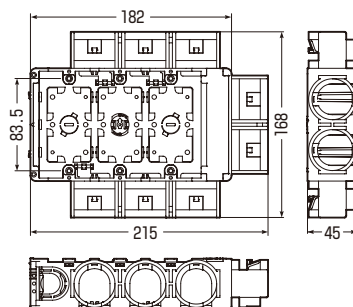

壁掛けテレビの壁裏配線に最適

ユニットボックス28

SBTV-3HD

サイズ28の波付管が8本
直接接続できます。

SBアダプター(28用)

SBA-28HD

お手持ちのスライドボックスに取り付ければ
サイズ28の波付管が接続できます。

壁掛けテレビの配線に最適

HDMI、LAN、同軸等、複数のケーブル配線に対応するサイズ28の波付管が接続できます。

AV・通信用ケーブル配線用
マルチケーブルホルダー
神保電器(株)製

ユニットボックス28

磁石付

アルミ
箔付

- 波付管サイズ28が8本まで直接接続できる大容量のボックスです。
- 壁内空間45mmに施工できます。
- 小判穴ホルソーでの穴あけに対応。(センター磁石付)

※ケーブル工事にご使用ください。

品番	適合	入数	最小入数	希望小売価格 (税抜)
SBTV-3HD	・PF単層波付管(28)×8 ・CD管(28)×8	20	1	2,500

SBアダプター(28用)

- スライドボックスに取り付ければサイズ28の波付管が接続できます。
- ケーブルが通しやすい形状です。
- バインド線通し穴付。管を更に抜けにくくできます。

スライドボックスの背面ノックをニッパー等で
抜きSBアダプターをはめ込みます。

品番	適用	適合管	入数	希望小売価格 (税抜)
SBA-28HD	当社背面ノック付 スライドボックス ※SBS-KMA2, SBS-KMA3は除く	・PF単層波付管(28) ・CD管(28)	4	320