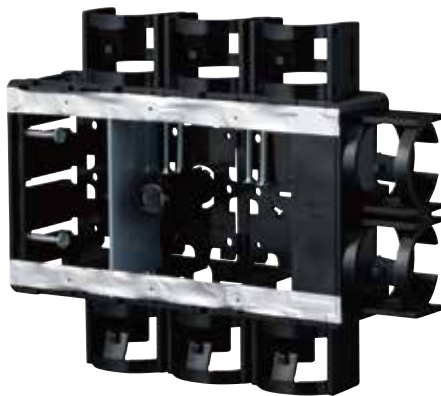

壁掛けテレビの壁裏配線に最適

ユニットボックス28

SBTV-3HD

サイズ28の波付管が8本
直接接続できます。

SBアダプター(28用)

SBA-28HD

お手持ちのスライドボックスに取り付ければ
サイズ28の波付管が接続できます。

壁掛けテレビの配線に最適

HDMI、LAN、同軸等、複数のケーブル配線に対応するサイズ28の波付管が接続できます。

AV・通信用ケーブル配線用
マルチケーブルホルダー
神保電器(株)製

ユニットボックス28

磁石付

アルミ
箔付

- 波付管サイズ28が8本まで直接接続できる大容量のボックスです。
- 壁内空間45mmに施工できます。
- 小判穴ホルソーでの穴あけに対応。(センター磁石付)

※ケーブル工事にご使用ください。

品番	適合	入数	最小入数	希望小売価格 (税抜)
SBTV-3HD	・PF単層波付管(28)×8 ・CD管(28)×8	20	1	2,500

SBアダプター(28用)

- スライドボックスに取り付ければサイズ28の波付管が接続できます。
- ケーブルが通しやすい形状です。
- バインド線通し穴付。管を更に抜けにくくできます。

スライドボックスの背面ノックをニッパー等で
抜きSBアダプターをはめ込みます。

品番	適用	適合管	入数	希望小売価格 (税抜)
SBA-28HD	当社背面ノック付 スライドボックス ※SBS-KMA2, SBS-KMA3は除く	・PF単層波付管(28) ・CD管(28)	4	320