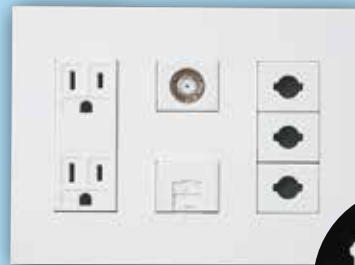

壁掛けテレビの壁裏配線に最適

ユニットボックス28

SBTV-3HD

サイズ28の波付管が8本
直接接続できます。

SBアダプター(28用)

SBA-28HD

お手持ちのスライドボックスに取り付ければ
サイズ28の波付管が接続できます。

壁掛けテレビの配線に最適

HDMI、LAN、同軸等、複数のケーブル配線に対応するサイズ28の波付管が接続できます。

AV・通信用ケーブル配線用
マルチケーブルホルダー
神保電器(株)製

ユニットボックス28

磁石付

アルミ
箔付

- 波付管サイズ28が8本まで直接接続できる大容量のボックスです。
- 壁内空間45mmに施工できます。
- 小判穴ホルソーでの穴あけに対応。(センター磁石付)

※ケーブル工事にご使用ください。

品番	適合	入数	最小入数	希望小売価格 (税抜)
SBTV-3HD	・PF単層波付管(28)×8 ・CD管(28)×8	20	1	2,500

SBアダプター(28用)

- スライドボックスに取り付ければサイズ28の波付管が接続できます。
- ケーブルが通しやすい形状です。
- バインド線通し穴付。管を更に抜けにくくできます。

スライドボックスの背面ノックをニッパー等で
抜きSBアダプターをはめ込みます。

品番	適用	適合管	入数	希望小売価格 (税抜)
SBA-28HD	当社背面ノック付 スライドボックス ※SBS-KMA2, SBS-KMA3は除く	・PF単層波付管(28) ・CD管(28)	4	320