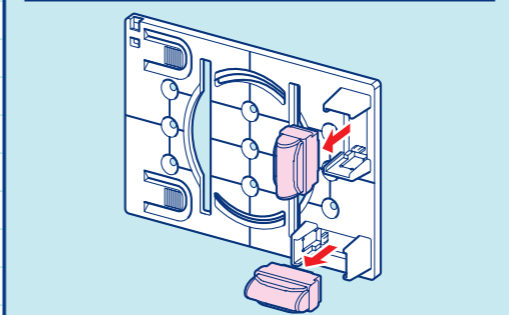

品番	適合	入数	希望小売価格(税別)
KG-SB3	弊社スライドボックス、パネルボックス	1	3,400

LGS用け書きゲージ

折りたたむとコンパクトに!

1つで様々な使い方ができます!

●磁石付なので、軽量間柱に仮保持できます。
●け書き位置は、1mm単位で調整できます。

軽量間柱へのパンチ穴のけ書き方法

ツマミを緩め、各々の位置に目盛り合わせ印をスライドして合わせます。ツマミを締め付けて固定し、ゲージを折り曲げます。

品番	適合	適用	入数	希望小売価格(税別)
LGS-KG	軽量間柱 (角スタッド O型スタッド)	軽量間仕切り調整固定バー (KGP-130,KGP-188,KGP-230, KGP-450,KGP-600)	1	3,000

け書き不要
ゲージを使って
直接取付!

け書きゲージ(スライドボックス用)

着脱可能な水平器付き

水平器底面には粘着固定が出来る固定ゲルシートが付いており、簡易的な水平器として使用できます。
※固定ゲルシートは、汚れても水洗いすることで、何度でも粘着力が復活します。
水平器の裏には蓄光テープが貼り付けてあり、暗所でも見やすくなっています。