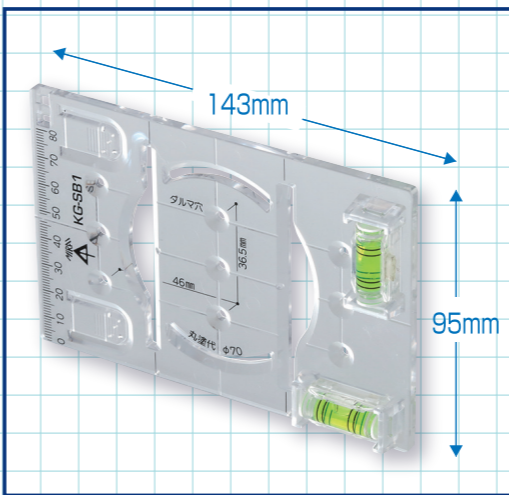

ピタレベ® (粘着式水平器)

- 横引き配管の水平測定及び排水管の勾配測定に使用します。
- 繰り返しの使用が可能な粘着ゲルにより、樹脂管でもピタッと取り付けられます。
- 粘着力が弱まった場合は、水洗いやウエットティッシュで清掃すれば粘着力が復活します。
- 気泡管は6本ラインですので、勾配1/100、1/50を測定できます。

※本体は配管の上部に設置してください。側面や下部に取り付けると外れやすくなります。

品番	適合	入数	希望小売価格(税別)
KG-SB3	弊社スライドボックス、パネルボックス	1	3,400

LGS用け書きゲージ

折りたたむとコンパクトに!

1つで様々な使い方ができます!

●磁石付なので、軽量間柱に仮保持できます。
●け書き位置は、1mm単位で調整できます。

軽量間柱へのパンチ穴のけ書き方法

ツマミを緩め、各々の位置に目盛り合わせ印をスライドして合わせます。ツマミを締め付けて固定し、ゲージを折り曲げます。

品番	適合	適用	入数	希望小売価格(税別)
LGS-KG	軽量間柱 (角スタッド O型スタッド)	軽量間仕切り調整固定バー (KGP-130,KGP-188,KGP-230, KGP-450,KGP-600)	1	3,000

け書き不要
ゲージを使って
直接取付!

け書きゲージ(スライドボックス用)

着脱可能な水平器付き

水平器底面には粘着固定が出来る固定ゲルシートが付いており、簡易的な水平器として使用できます。
※固定ゲルシートは、汚れても水洗いすることで、何度でも粘着力が復活します。
水平器の裏には蓄光テープが貼り付けてあり、暗所でも見やすくなっています。