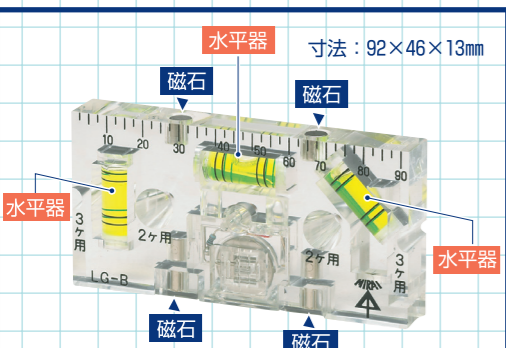

ピタレベ® (粘着式水平器)

- 横引き配管の水平測定及び排水管の勾配測定に使用します。
- 繰り返しの使用が可能な粘着ゲルにより、樹脂管でもピタッと取り付けられます。
- 粘着力が弱まった場合は、水洗いやウエットティッシュで清掃すれば粘着力が復活します。
- 気泡管は6本ラインですので、勾配1/100、1/50を測定できます。

※本体は配管の上部に設置してください。側面や下部に取り付けると外れやすくなります。

品番	適合	適用	入数	希望小売価格(税別)
LGS-KG	軽量間柱 (角スタッド O型スタッド)	軽量間仕切り調整固定バー (KGP-130,KGP-188,KGP-230, KGP-450,KGP-600)	1	3,000

け書き不要
ゲージを使って
直接取付!

け書きゲージ(スライドボックス用)

着脱可能な水平器付き

水平器底面には粘着固定が出来る固定ゲルシートが付いており、簡易的な水平器として使用できます。
※固定ゲルシートは、汚れても水洗いすることで、何度でも粘着力が復活します。
水平器の裏には蓄光テープが貼り付けてあり、暗所でも見やすくなっています。

●様々なけ書きに対応できるマルチけ書きゲージです。

1~3個用ボックスのけ書きができます!

- このゲージで描けるけ書き線
- 1個用ボックス(51×95mm)
 - 2個用ボックス(97×95mm)
 - 3個用ボックス(143×95mm)
 - ダルマ穴の上下センター出し
※2個用3個用も同時に可能です。
 - 丸塗代(φ70)用け書き穴

品番	適合	入数	希望小売価格(税別)
KG-SB1	弊社スライドボックス ※センター磁石探知式のみに対応	1	5,300

ボックスレベルゲージ (LED付)

- LEDライト付なので、暗い場所でもレベル出し、け書きができます。
- レベルゲージはLEDライト部と分離できます。
- 小判穴ホルソー用パネルボックス等の穴あけセンターのけ書きもできます。

レベルゲージとLEDライト部が分離できるので作業効率UP!

品番	最少入数	希望小売価格(税別)
LGL	1	1,860
LG-B	1	4,620

け書きゲージ(スライドボックス機器用)