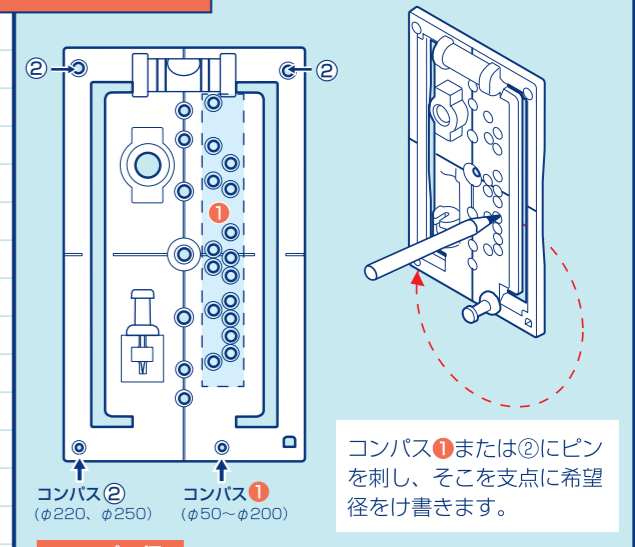

ピタレベ® (粘着式水平器)

- 横引き配管の水平測定及び排水管の勾配測定に使用します。
- 繰り返しの使用が可能な粘着ゲルにより、樹脂管でもピタッと取り付けられます。
- 粘着力が弱まった場合は、水洗いやウエットティッシュで清掃すれば粘着力が復活します。
- 気泡管は6本ラインですので、勾配1/100、1/50を測定できます。

※本体は配管の上部に設置してください。側面や下部に取り付けると外れやすくなります。

- ボックスのけ書きやコンパスとして使用できるマルチけ書きゲージです。

SB・SBPのけ書き

探知用磁石

金属面があるとゲージ内の磁石が壁面に「カチッ」とくっきます。

ピン

け書きの仮止め、コンパスの支点として使用します。

水平器

両側5cm中心定規

下地探知用磁石付き

探知可能壁厚(12.5mm)

落下に強いPC材

コンパス機能

ボックスのけ書き

1 ボックスのセンター位置にけ書き中心穴を合わせ、添付のピンで仮止めします。

2 ゲージを押さえながら適合のボックスをけ書きします。

コンパス