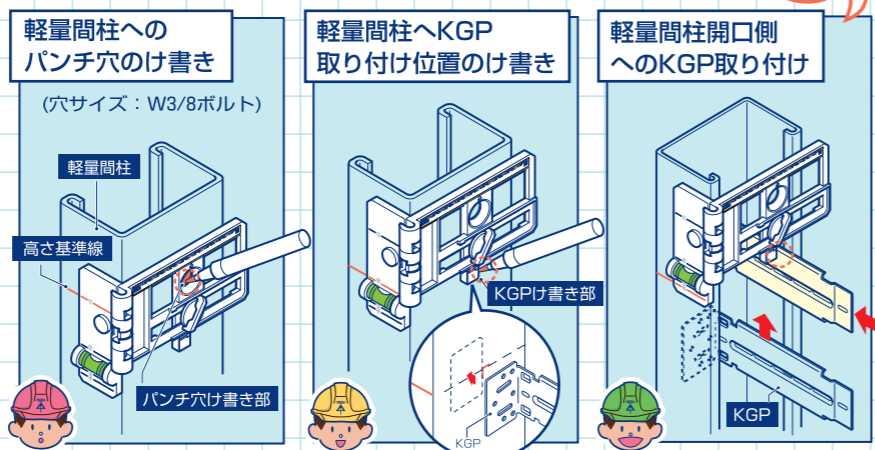

ピタレベ® (粘着式水平器)

- 横引き配管の水平測定及び排水管の勾配測定に使用します。
- 繰り返しの使用が可能な粘着ゲルにより、樹脂管でもピタッと取り付けられます。
- 粘着力が弱まった場合は、水洗いやウエットティッシュで清掃すれば粘着力が復活します。
- 気泡管は6本ラインですので、勾配1/100、1/50を測定できます。

※本体は配管の上部に設置してください。側面や下部に取り付けると外れやすくなります。

品番	適合	入数	希望小売価格(税別)
KG-SB3	弊社スライドボックス、パネルボックス	1	3,400

LGS用け書きゲージ

折りたたむとコンパクトに!

1つで様々な使い方ができます!

●磁石付なので、軽量間柱に仮保持できます。
●け書き位置は、1mm単位で調整できます。

軽量間柱へのパンチ穴のけ書き方法

ツマミを緩め、各々の位置に目盛り合わせ印をスライドして合わせます。ツマミを締め付けて固定し、ゲージを折り曲げます。

品番	適合	適用	入数	希望小売価格(税別)
LGS-KG	軽量間柱 (角スタッド O型スタッド)	軽量間仕切り調整固定バー (KGP-130,KGP-188,KGP-230, KGP-450,KGP-600)	1	3,000

け書き不要
ゲージを使って
直接取付!

け書きゲージ(スライドボックス用)

着脱可能な水平器付き

水平器底面には粘着固定が出来る固定ゲルシートが付いており、簡易的な水平器として使用できます。
※固定ゲルシートは、汚れても水洗いすることで、何度でも粘着力が復活します。
水平器の裏には蓄光テープが貼り付けてあり、暗所でも見やすくなっています。