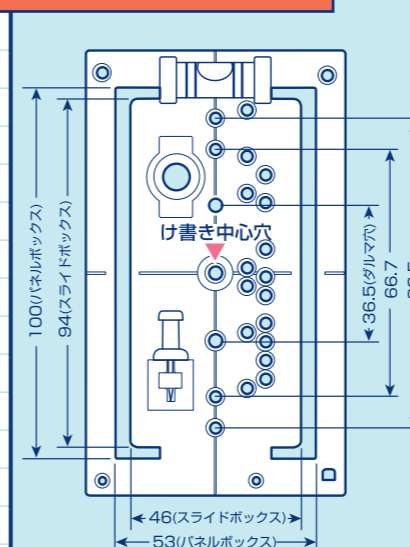

ピタレベ® (粘着式水平器)

- 横引き配管の水平測定及び排水管の勾配測定に使用します。
- 繰り返しの使用が可能な粘着ゲルにより、樹脂管でもピタッと取り付けられます。
- 粘着力が弱まった場合は、水洗いやウエットティッシュで清掃すれば粘着力が復活します。
- 気泡管は6本ラインですので、勾配1/100、1/50を測定できます。

※本体は配管の上部に設置してください。側面や下部に取り付けると外れやすくなります。

- ボックスのけ書きやコンパスとして使用できるマルチけ書きゲージです。

SB・SBPのけ書き

探知用磁石

金属面があるとゲージ内の磁石が壁面に「カチッ」とくっきます。

ピン

け書きの仮止め、コンパスの支点として使用します。

水平器

両側5cm中心定規

下地探知用磁石付き

探知可能壁厚(12.5mm)

落下に強いPC材

コンパス機能

ボックスのけ書き

1 ボックスのセンター位置にけ書き中心穴を合わせ、添付のピンで仮止めします。

2 ゲージを押さえながら適合のボックスをけ書きします。

コンパス

コンパス①または②にピンを刺し、そこを支点に希望径をけ書きします。

コンパス径
φ50, φ55, φ65, φ75, φ80, φ85, φ100, φ105, φ110, φ115,
φ125, φ150, φ155, φ165, φ175, φ200, φ220, φ250

1ヶ用ボックスけ書き線
2・3ヶ用ボックスのけ書きも可能
2ヶ用以上のボックスをけ書き場合は1ヶ用け書き線を基準に46ピッチづつ広がります。