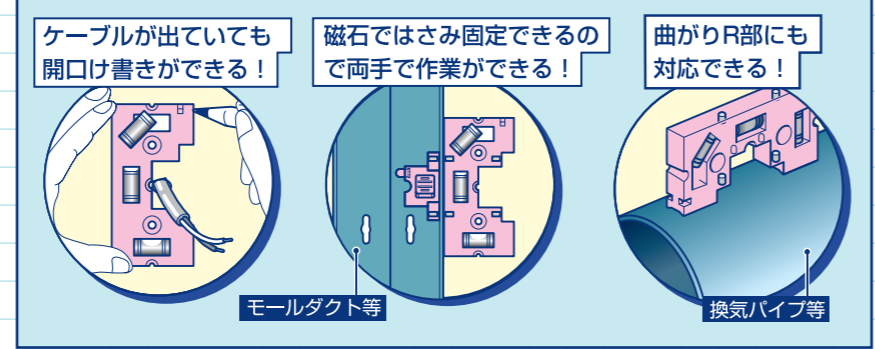

品番	適合	適用	入数	希望小売価格(税別)
LGS-KG	軽量間柱 (角スタッド O型スタッド)	軽量間仕切り調整固定バー (KGP-130,KGP-188,KGP-230, KGP-450,KGP-600)	1	3,000

け書き不要
ゲージを使って
直接取付!

け書きゲージ(スライドボックス用)

着脱可能な水平器付き

水平器底面には粘着固定が出来る固定ゲルシートが付いており、簡易的な水平器として使用できます。
※固定ゲルシートは、汚れても水洗いすることで、何度でも粘着力が復活します。
水平器の裏には蓄光テープが貼り付けてあり、暗所でも見やすくなっています。

●様々なけ書きに対応できるマルチけ書きゲージです。

1~3個用ボックスのけ書きができます!

- このゲージで描けるけ書き線
- 1個用ボックス(51×95mm)
 - 2個用ボックス(97×95mm)
 - 3個用ボックス(143×95mm)
 - ダルマ穴の上下センター出し
※2個用3個用も同時に可能です。
 - 丸塗代(φ70)用け書き穴

品番	適合	入数	希望小売価格(税別)
KG-SB1	弊社スライドボックス ※センター磁石探知式のみに対応	1	5,300

ボックスレベルゲージ (LED付)

- LEDライト付なので、暗い場所でもレベル出し、け書きができます。
- レベルゲージはLEDライト部と分離できます。
- 小判穴ホルソー用パネルボックス等の穴あけセンターのけ書きもできます。

レベルゲージとLEDライト部が分離できるので作業効率UP!

品番	最少入数	希望小売価格(税別)
LGL	1	1,860
LG-B	1	4,620

け書きゲージ(スライドボックス機器用)