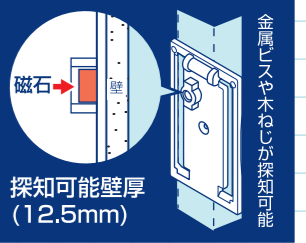

下地探知用磁石付き

探知可能壁厚(12.5mm)