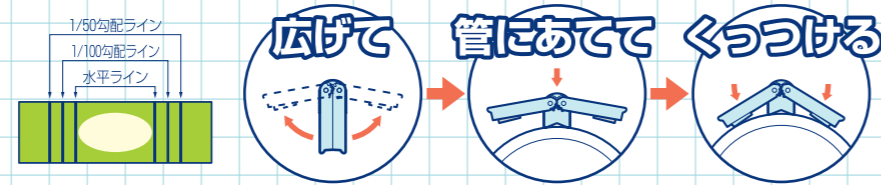

ピタレベ® (粘着式水平器)

- 横引き配管の水平測定及び排水管の勾配測定に使用します。
- 繰り返しの使用が可能な粘着ゲルにより、樹脂管でもピタッと取り付けられます。
- 粘着力が弱まった場合は、水洗いやウエットティッシュで清掃すれば粘着力が復活します。
- 気泡管は6本ラインですので、勾配1/100、1/50を測定できます。

※本体は配管の上部に設置してください。側面や下部に取り付けると外れやすくなります。

管にピタッ!!

感 度 : 0.35mm/m=0.0201°
精 度 : ±2.5mm/m=±0.1432 以内
使用温度 : -20℃~45℃

品番	適合	最少入数	希望小売価格(税別)
PTL-H1	配管径φ21.7以上 (塩ビ管サイズ16以上・SGP15A以上)	1	3,630

レインボーゲージ®

- ダウンライトの穴あけや、コア抜きの開口径のけ書きに使用します。(φ75~φ250までの7サイズの円をけ書くことができます。)