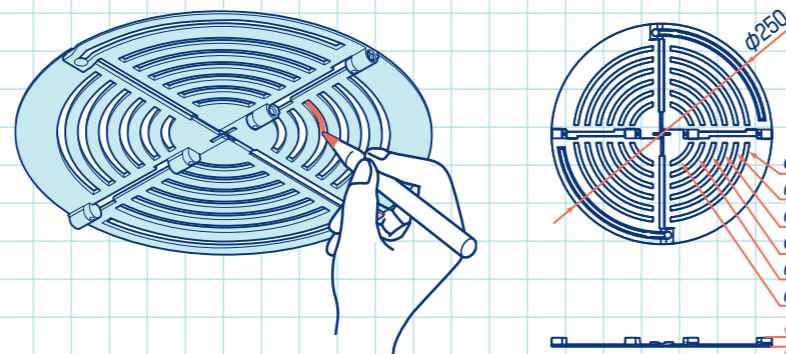

ピタレベ® (粘着式水平器)

- 横引き配管の水平測定及び排水管の勾配測定に使用します。
- 繰り返しの使用が可能な粘着ゲルにより、樹脂管でもピタッと取り付けられます。
- 粘着力が弱まった場合は、水洗いやウエットティッシュで清掃すれば粘着力が復活します。
- 気泡管は6本ラインですので、勾配1/100、1/50を測定できます。

※本体は配管の上部に設置してください。側面や下部に取り付けると外れやすくなります。

管にピタッ!!

感 度 : 0.35mm/m=0.0201°
精 度 : ±2.5mm/m=±0.1432 以内
使用温度 : -20℃~45℃

品番	適合	最少入数	希望小売価格(税別)
PTL-H1	配管径φ21.7以上 (塩ビ管サイズ16以上・SGP15A以上)	1	3,630

レインボーゲージ®

- ダウンライトの穴あけや、コア抜きの開口径のけ書きに使用します。(φ75~φ250までの7サイズの円をけ書くことができます。)