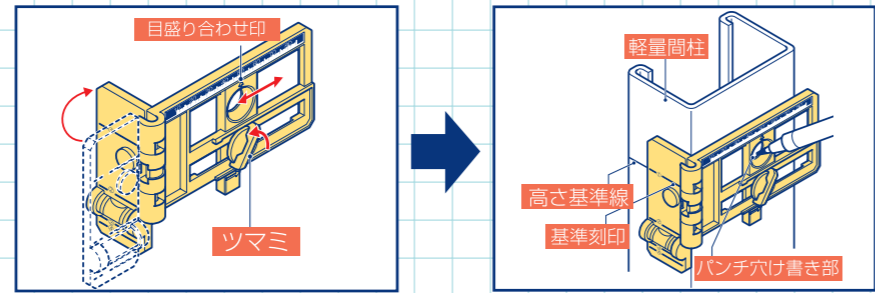

品番	適合	入数	希望小売価格(税別)
KG-SB3	弊社スライドボックス、パネルボックス	1	3,400

LGS用け書きゲージ

折りたたむとコンパクトに!

1つで様々な使い方ができます!

●磁石付なので、軽量間柱に仮保持できます。
●け書き位置は、1mm単位で調整できます。

軽量間柱へのパンチ穴のけ書き方法

ツマミを緩め、各々の位置に目盛り合わせ印をスライドして合わせます。ツマミを締め付けて固定し、ゲージを折り曲げます。

品番	適合	適用	入数	希望小売価格(税別)
LGS-KG	軽量間柱 (角スタッド O型スタッド)	軽量間仕切り調整固定バー (KGP-130,KGP-188,KGP-230, KGP-450,KGP-600)	1	3,000

け書き不要
ゲージを使って
直接取付!

け書きゲージ(スライドボックス用)

着脱可能な水平器付き

水平器底面には粘着固定が出来る固定ゲルシートが付いており、簡易的な水平器として使用できます。
※固定ゲルシートは、汚れても水洗いすることで、何度でも粘着力が復活します。
水平器の裏には蓄光テープが貼り付けてあり、暗所でも見やすくなっています。