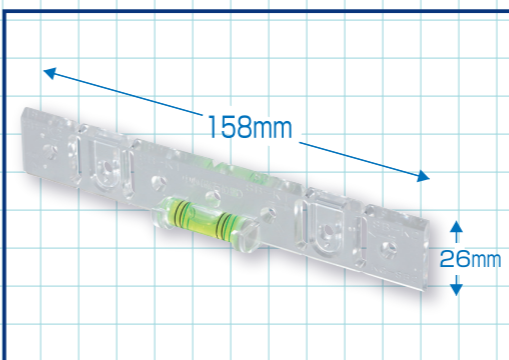

ピタレベ® (粘着式水平器)

- 横引き配管の水平測定及び排水管の勾配測定に使用します。
- 繰り返しの使用が可能な粘着ゲルにより、樹脂管でもピタッと取り付けられます。
- 粘着力が弱まった場合は、水洗いやウエットティッシュで清掃すれば粘着力が復活します。
- 気泡管は6本ラインですので、勾配1/100、1/50を測定できます。

※本体は配管の上部に設置してください。側面や下部に取り付けると外れやすくなります。

ボックスレベルゲージ (LED付)

- LEDライト付なので、暗い場所でもレベル出し、け書きができます。
- レベルゲージはLEDライト部と分離できます。
- 小判穴ホルソー用パネルボックス等の穴あけセンターのけ書きもできます。

レベルゲージとLEDライト部が分離できるので作業効率UP!

品番	最少入数	希望小売価格(税別)
LGL	1	1,860
LG-B	1	4,620

け書きゲージ(スライドボックス機器用)

- スライドボックス(機器用)を開口するためのゲージです。
- 水平器付きです。

品番	適合	入数	希望小売価格(税別)
KG-SB2	弊社スライドボックス (機器用)全種	1	2,400

スライドボックス機器用
2024カタログ
P.828掲載