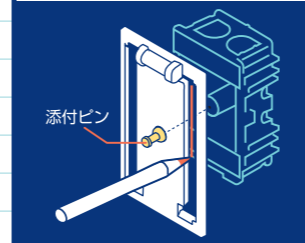

ピタレベ® (粘着式水平器)

- 横引き配管の水平測定及び排水管の勾配測定に使用します。
- 繰り返しの使用が可能な粘着ゲルにより、樹脂管でもピタッと取り付けられます。
- 粘着力が弱まった場合は、水洗いやウエットティッシュで清掃すれば粘着力が復活します。
- 気泡管は6本ラインですので、勾配1/100、1/50を測定できます。

※本体は配管の上部に設置してください。側面や下部に取り付けると外れやすくなります。

- ボックスのけ書きやコンパスとして使用できるマルチけ書きゲージです。

SB・SBPのけ書き

探知用磁石

金属面があるとゲージ内の磁石が壁面に「カチッ」とくっきます。

ピン

け書きの仮止め、コンパスの支点として使用します。

水平器

両側5cm中心定規