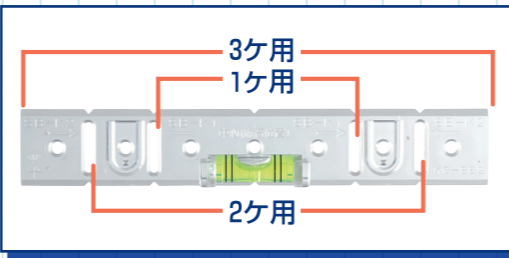

ボックスレベルゲージ (LED付)

- LEDライト付なので、暗い場所でもレベル出し、け書きができます。
- レベルゲージはLEDライト部と分離できます。
- 小判穴ホルソー用パネルボックス等の穴あけセンターのけ書きもできます。

レベルゲージとLEDライト部が分離できるので作業効率UP!

品番	最少入数	希望小売価格(税別)
LGL	1	1,860
LG-B	1	4,620

け書きゲージ(スライドボックス機器用)

- スライドボックス(機器用)を開口するためのゲージです。
- 水平器付きです。

品番	適合	入数	希望小売価格(税別)
KG-SB2	弊社スライドボックス (機器用)全種	1	2,400

スライドボックス機器用
2024カタログ
P.828掲載