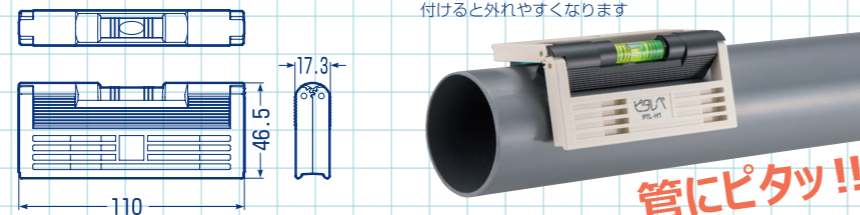

ピタレベ® (粘着式水平器)

- 横引き配管の水平測定及び排水管の勾配測定に使用します。
- 繰り返しの使用が可能な粘着ゲルにより、樹脂管でもピタッと取り付けられます。
- 粘着力が弱まった場合は、水洗いやウエットティッシュで清掃すれば粘着力が復活します。
- 気泡管は6本ラインですので、勾配1/100、1/50を測定できます。

※本体は配管の上部に設置してください。側面や下部に取り付けると外れやすくなります。