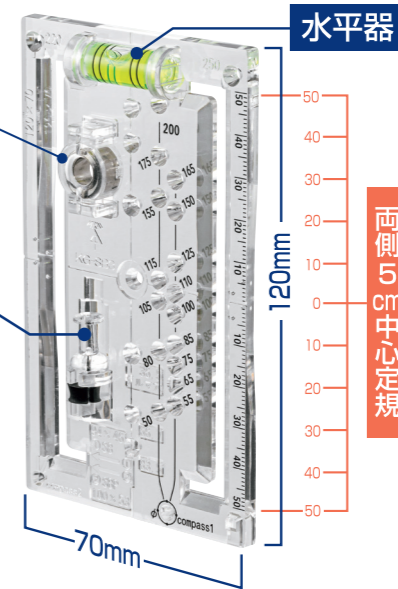

ピタレベ® (粘着式水平器)

- 横引き配管の水平測定及び排水管の勾配測定に使用します。
- 繰り返しの使用が可能な粘着ゲルにより、樹脂管でもピタッと取り付けられます。
- 粘着力が弱まった場合は、水洗いやウエットティッシュで清掃すれば粘着力が復活します。
- 気泡管は6本ラインですので、勾配1/100、1/50を測定できます。

※本体は配管の上部に設置してください。側面や下部に取り付けると外れやすくなります。

- ボックスのけ書きやコンパスとして使用できるマルチけ書きゲージです。

SB・SBPのけ書き

探知用磁石

金属面があるとゲージ内の磁石が壁面に「カチッ」とくっきます。

ピン

け書きの仮止め、コンパスの支点として使用します。

水平器

両側5cm中心定規