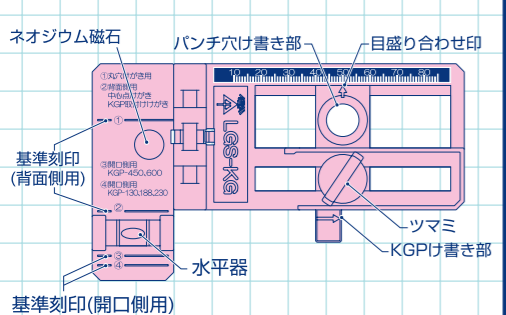

ピタレベ® (粘着式水平器)

- 横引き配管の水平測定及び排水管の勾配測定に使用します。
- 繰り返しの使用が可能な粘着ゲルにより、樹脂管でもピタッと取り付けられます。
- 粘着力が弱まった場合は、水洗いやウエットティッシュで清掃すれば粘着力が復活します。
- 気泡管は6本ラインですので、勾配1/100、1/50を測定できます。

※本体は配管の上部に設置してください。側面や下部に取り付けると外れやすくなります。

コンパス①または②にピンを刺し、そこを支点に希望径をけ書きします。

コンパス径
φ50, φ55, φ65, φ75, φ80, φ85, φ100, φ105, φ110, φ115,
φ125, φ150, φ155, φ165, φ175, φ200, φ220, φ250

1ヶ用ボックスけ書き線
2・3ヶ用ボックスのけ書きも可能
2ヶ用以上のボックスをけ書き場合は1ヶ用け書き線を基準に46ピッチづつ広がります。

品番	適合	入数	希望小売価格(税別)
KG-SB3	弊社スライドボックス、パネルボックス	1	3,400

LGS用け書きゲージ

折りたたむとコンパクトに!

1つで様々な使い方ができます!

●磁石付なので、軽量間柱に仮保持できます。
●け書き位置は、1mm単位で調整できます。

軽量間柱へのパンチ穴のけ書き方法

ツマミを緩め、各々の位置に目盛り合わせ印をスライドして合わせます。ツマミを締め付けて固定し、ゲージを折り曲げます。

品番	適合	適用	入数	希望小売価格(税別)
LGS-KG	軽量間柱 (角スタッド O型スタッド)	軽量間仕切り調整固定バー (KGP-130,KGP-188,KGP-230, KGP-450,KGP-600)	1	3,000

け書き不要
ゲージを使って
直接取付!

け書きゲージ(スライドボックス用)

着脱可能な水平器付き

水平器底面には粘着固定が出来る固定ゲルシートが付いており、簡易的な水平器として使用できます。
※固定ゲルシートは、汚れても水洗いすることで、何度でも粘着力が復活します。
水平器の裏には蓄光テープが貼り付けてあり、暗所でも見やすくなっています。