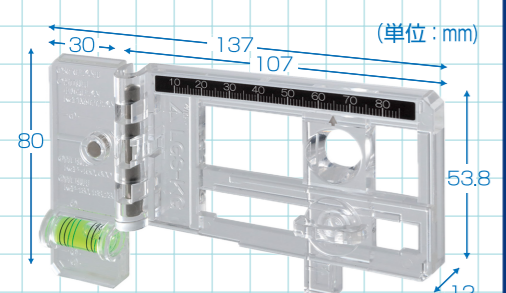

品番	適合	入数	希望小売価格(税別)
KG-SB3	弊社スライドボックス、パネルボックス	1	3,400

LGS用け書きゲージ

折りたたむとコンパクトに!

1つで様々な使い方ができます!

●磁石付なので、軽量間柱に仮保持できます。
●け書き位置は、1mm単位で調整できます。

軽量間柱へのパンチ穴のけ書き方法

ツマミを緩め、各々の位置に目盛り合わせ印をスライドして合わせます。ツマミを締め付けて固定し、ゲージを折り曲げます。

品番	適合	適用	入数	希望小売価格(税別)
LGS-KG	軽量間柱 (角スタッド O型スタッド)	軽量間仕切り調整固定バー (KGP-130,KGP-188,KGP-230, KGP-450,KGP-600)	1	3,000

け書き不要
ゲージを使って
直接取付!

け書きゲージ(スライドボックス用)

着脱可能な水平器付き

水平器底面には粘着固定が出来る固定ゲルシートが付いており、簡易的な水平器として使用できます。
※固定ゲルシートは、汚れても水洗いすることで、何度でも粘着力が復活します。
水平器の裏には蓄光テープが貼り付けてあり、暗所でも見やすくなっています。