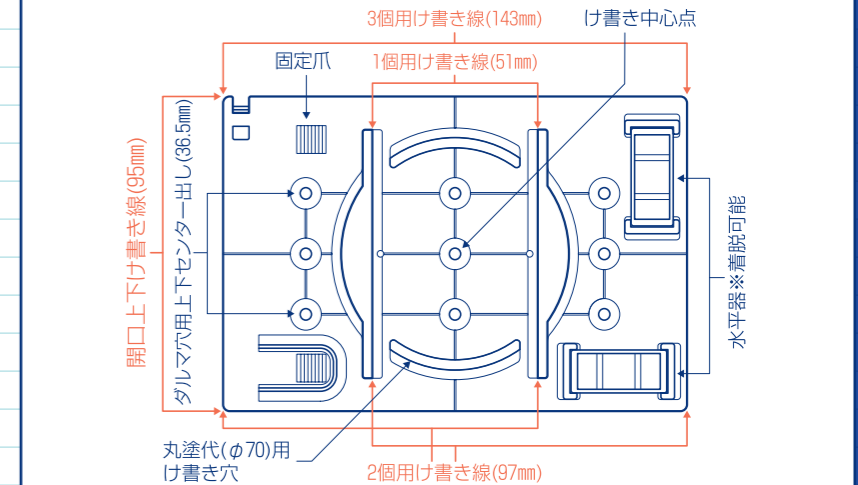

品番	適合	入数	希望小売価格(税別)
KG-SB3	弊社スライドボックス、パネルボックス	1	3,400

LGS用け書きゲージ

折りたたむとコンパクトに!

1つで様々な使い方ができます!

●磁石付なので、軽量間柱に仮保持できます。
●け書き位置は、1mm単位で調整できます。

軽量間柱へのパンチ穴のけ書き方法

ツマミを緩め、各々の位置に目盛り合わせ印をスライドして合わせます。ツマミを締め付けて固定し、ゲージを折り曲げます。

品番	適合	適用	入数	希望小売価格(税別)
LGS-KG	軽量間柱 (角スタッド O型スタッド)	軽量間仕切り調整固定バー (KGP-130,KGP-188,KGP-230, KGP-450,KGP-600)	1	3,000

け書き不要
ゲージを使って
直接取付!

け書きゲージ(スライドボックス用)

着脱可能な水平器付き

水平器底面には粘着固定が出来る固定ゲルシートが付いており、簡易的な水平器として使用できます。
※固定ゲルシートは、汚れても水洗いすることで、何度でも粘着力が復活します。
水平器の裏には蓄光テープが貼り付けてあり、暗所でも見やすくなっています。

●様々なけ書きに対応できるマルチけ書きゲージです。

1~3個用ボックスのけ書きができます!

- このゲージで描けるけ書き線
- 1個用ボックス(51×95mm)
 - 2個用ボックス(97×95mm)
 - 3個用ボックス(143×95mm)
 - ダルマ穴の上下センター出し
※2個用3個用も同時に可能です。
 - 丸塗代(φ70)用け書き穴

品番	適合	入数	希望小売価格(税別)
KG-SB1	弊社スライドボックス ※センター磁石探知式のみに対応	1	5,300