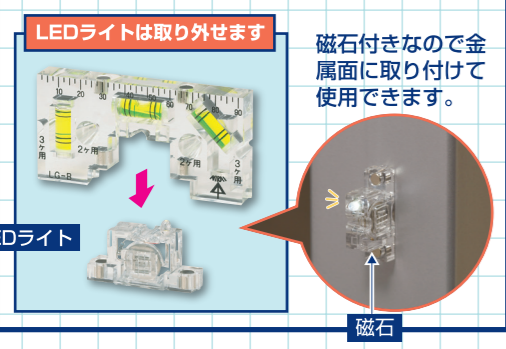

ピタレベ® (粘着式水平器)

- 横引き配管の水平測定及び排水管の勾配測定に使用します。
- 繰り返しの使用が可能な粘着ゲルにより、樹脂管でもピタッと取り付けられます。
- 粘着力が弱まった場合は、水洗いやウエットティッシュで清掃すれば粘着力が復活します。
- 気泡管は6本ラインですので、勾配1/100、1/50を測定できます。

※本体は配管の上部に設置してください。側面や下部に取り付けると外れやすくなります。

品番	適合	適用	入数	希望小売価格(税別)
LGS-KG	軽量間柱 (角スタッド O型スタッド)	軽量間仕切り調整固定バー (KGP-130,KGP-188,KGP-230, KGP-450,KGP-600)	1	3,000

け書き不要
ゲージを使って
直接取付!

け書きゲージ(スライドボックス用)

着脱可能な水平器付き

水平器底面には粘着固定が出来る固定ゲルシートが付いており、簡易的な水平器として使用できます。
※固定ゲルシートは、汚れても水洗いすることで、何度でも粘着力が復活します。
水平器の裏には蓄光テープが貼り付けてあり、暗所でも見やすくなっています。

●様々なけ書きに対応できるマルチけ書きゲージです。

1~3個用ボックスのけ書きができます!

- このゲージで描けるけ書き線
- 1個用ボックス(51×95mm)
 - 2個用ボックス(97×95mm)
 - 3個用ボックス(143×95mm)
 - ダルマ穴の上下センター出し
※2個用3個用も同時に可能です。
 - 丸塗代(φ70)用け書き穴

品番	適合	入数	希望小売価格(税別)
KG-SB1	弊社スライドボックス ※センター磁石探知式のみに対応	1	5,300

ボックスレベルゲージ (LED付)

- LEDライト付なので、暗い場所でもレベル出し、け書きができます。
- レベルゲージはLEDライト部と分離できます。
- 小判穴ホルソー用パネルボックス等の穴あけセンターのけ書きもできます。

レベルゲージとLEDライト部が分離できるので作業効率UP!

品番	最少入数	希望小売価格(税別)
LGL	1	1,860
LG-B	1	4,620

け書きゲージ(スライドボックス機器用)