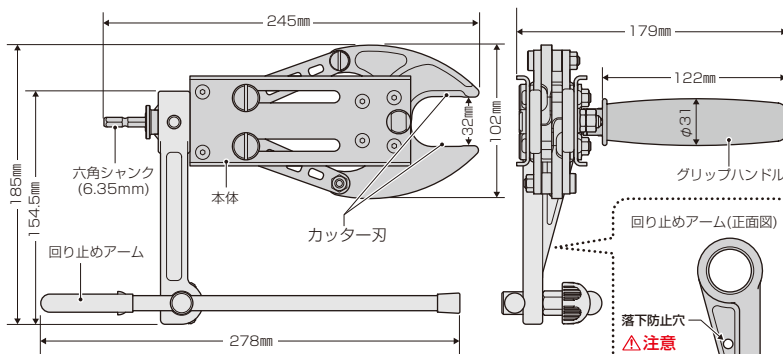

- ●お手持ちのインパクトドライバーに手軽に取り付けられる、電気配線切断専用の合体型カッターです。
- ●重量約2kgと軽いので腕に負担がかからず、取り外した後の持ち運びもラクです。
- ●グリップハンドルや回り止めアームが取り外せ、小さいサイズになるため、保管に困りません。

本体を組み立て、インパクトドライバーに取り付けて使用します。