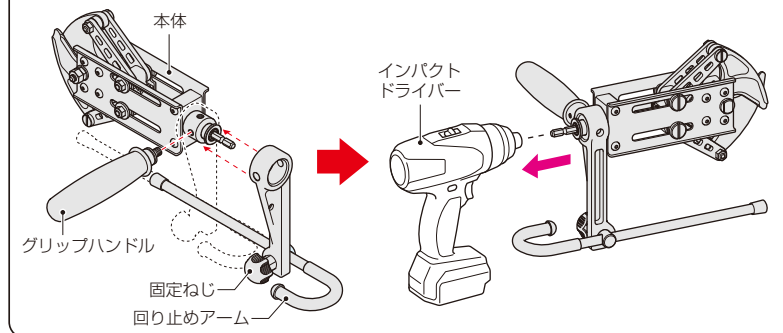

電気配線専用カッター アタッチメント式

ケーブルカッター-325

製品名: MC-CA325

- 付属品
- 六角シャンク ×1
 - チャックスパナ ×1

刃交換はメーカー修理となります。

ケーブルを縦向きで切断したい場合は、ケーブルカッター325本体を横向きに取付けても使用できます。

- お手持ちのインパクトドライバーに手軽に取り付けられる、電気配線切断専用の合体型カッターです。
- 重量約2kgと軽いので腕に負担がかからず、取り外した後の持ち運びもラクです。
- グリップハンドルや回り止めアームが取り外せ、小さいサイズになるため、保管に困りません。

本体を組み立て、インパクトドライバーに取り付けて使用します。

- (ご注意)
- ・100V工具、振動ドリルには使用できません。
 - ・インパクトドライバーはインパクトモード以外では使用しないでください。(破損の恐れがあります。)
 - ・モード選択の操作については、お手持ちの充電ドライバーの取扱説明書を参照してください。

品番	適用	入数	希望小売価格(税抜)
MC-CA325	<ul style="list-style-type: none"> ●18V充電式インパクトドライバー ※14.4Vも使えます。 ●六角シャンク径：6.35mm ●600V CVケーブル単心CV325以下 ●φ31以下のケーブル ※光ケーブルは切断できません。 	1	120,000