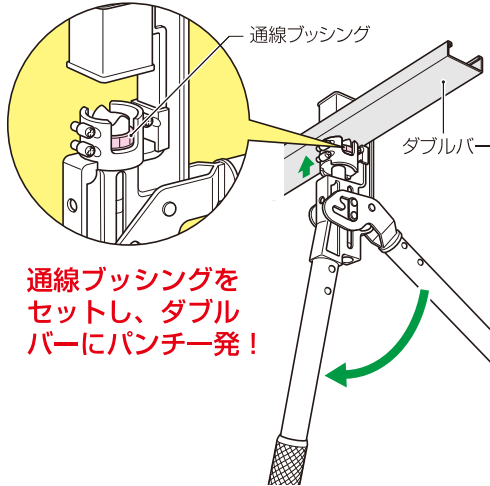

開ける、
付けるが
ワンアクション
!!

穴あけとブッシングの
取り付けが同時にできる省施工

天井下地部材用ブッシング圧入工具

ブッシングパンチ

重量：1.5kg

ダブルバーへの穴あけと 同時にブッシングが取り付けく！

ブッシングパンチ (天井地下部材用ブッシング圧入工具)

突起がなく、
フラットな仕上がり。

※天井材がキレイに
施工できます。

通線ブッシングを
セットし、ダブル
バーにパンチ一発！

(添付品)

・通線ブッシング(ブッシングパンチ用)
MBZ-22W：5個付

通線ブッシング(ブッシングパンチ用)

品番	適用部材	適合ブッシング	パンチサイズ	入数	標準価格
MC-50W	ダブルバー (CW-19)	通線ブッシング (MBZ-22W)	φ22	1	42,600

■通線ブッシング (ブッシングパンチ用)