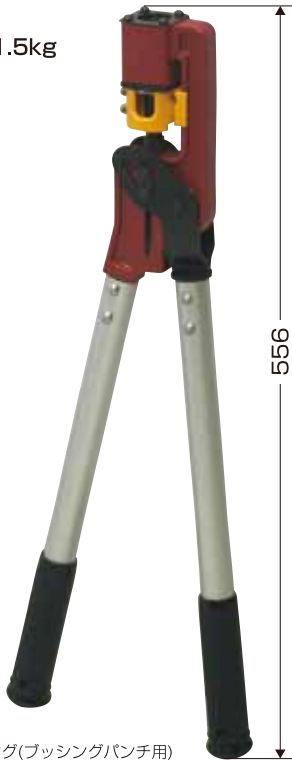

開ける、
付けるが
ワンアクション
!!

穴あけとブッシングの
取り付けが同時にできる省施工

天井下地部材用ブッシング圧入工具

ブッシングパンチ

重量：1.5kg

ダブルバーへの穴あけと 同時にブッシングが取り付けく！

ブッシングパンチ (天井地下部材用ブッシング圧入工具)

突起がなく、
フラットな仕上がり。

※天井材がキレイに
施工できます。

通線ブッシングを
セットし、ダブル
バーにパンチ一発！

(添付品)

・通線ブッシング(ブッシングパンチ用)
MBZ-22W：5個付

通線ブッシング(ブッシングパンチ用)

品番	適用部材	適合ブッシング	パンチサイズ	入数	標準価格
MC-50W	ダブルバー (CW-19)	通線ブッシング (MBZ-22W)	φ22	1	42,600

■通線ブッシング (ブッシングパンチ用)

品番	適合	入数	標準価格
MBZ-22W	ブッシングパンチ(MC-50W)	50	18

Mバーのリブ切断にはこちらを！

Mバー用リブカッター

リブだけOK[®]

適用：19型天井地下材シングル、ダブルバー

品番：MC-ROK 標準価格 ¥18,000

コンパクト!!

だから.....小さな開口穴でも、
作業がラクに行えます。