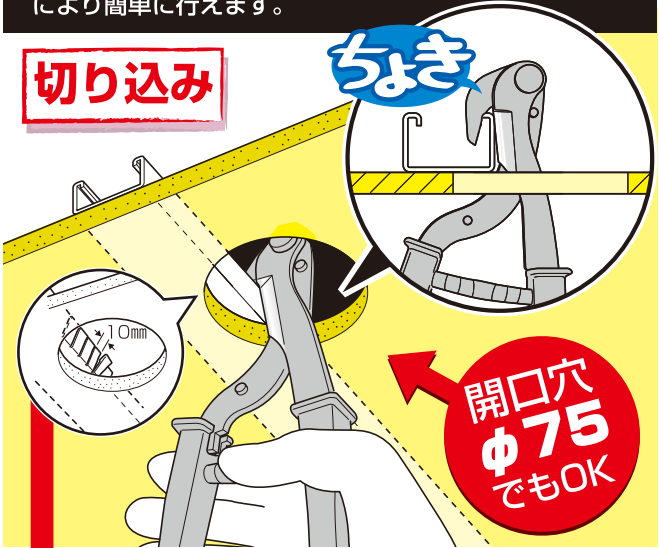

リブだけOK (Mバー用リブカッター)

- 天井下地材(Mバー)のリブを切断する場合に使用します。
- コンパクトで小さな開口穴(φ75)でも作業できます。

重量 : 350g

ダウンライト用穴あけ時に障害となるMバーを切除又は加工する際の金切りバサミの作業が、リブを切断する事により簡単に行えます。

切り込み

ちよき

Mバー縦リブを約10mmピッチでカットします。

切断 → → → → → 折り返し