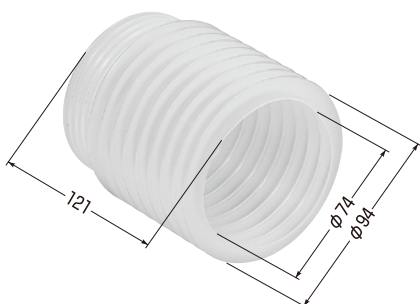

ホルソー用切粉カップ

2014年度
電材カタログ上
P.44