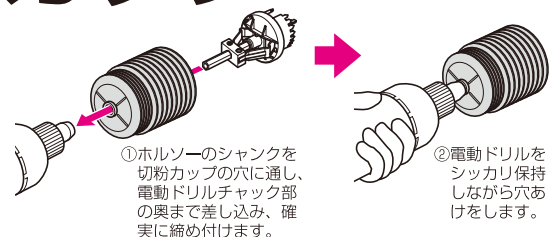

- ●ホルソーでの壁面開口作業時の、切粉の飛散、落下を防止し、収集します。
- ●外径70mm迄のホルソーに対応します。(シャング径は10mm迄)
- ●ドリルにも使用できます。