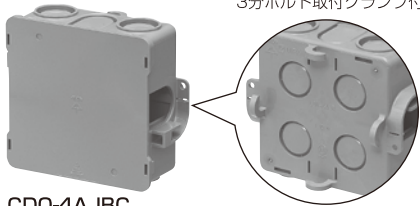

品番	適合フリーホルソー	入数	標準価格
FH-C150	FH150用	1	1,110
FH-C200N	FH-200N用	1	1,280

ジョイントアウトレットボックス®

PS E (ボックス)

2014年度
電材カタログ上
P.377

JIS C8435
(ボックス、カバー)

耐衝撃性樹脂(HI)
色：グレー

- ケーブルを結線した後、ボックス内に収納できます。
- 結束バンドによるケーブル固定ができるので結束部への負荷が軽減できます。
- ブランクカバーはワンタッチで脱着できます。

CDO-4AJB

CDO-4AJBN

CDO-4AJBC

3分ボルト取付クランプ付

●側面ロックアウト(22・22(25・25)用×2)

■結束バンドホルダー付

結束バンド

■固定用穴付
(CDO-4AJB(N))

結線後、カバーをつけた状態でも固定できます。

■3分ボルト取付クランプ付
(CDO-4AJBC)

縦、横どちらでもワンタッチで固定できます。

種類	品番	適用	ケース入数	最小入数	標準価格
中形四角 (浅型)	CDO-4AJB	ブランクカバー付	10	1	370
	CDO-4AJBN	ブランクカバー無	10	1	230
	CDO-4AJBC	ブランクカバー、3分ボルト取付クランプ付	10	1	370

ケーブルハンガー (ALC・木材用)