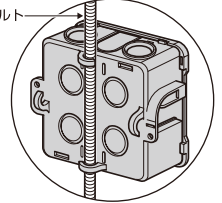

CDO-4AJB

CDO-4AJBN

CDO-4AJBC

3分ボルト取付クランプ付

●側面ロックアウト(22・22(25・25)用×2)

■結束バンドホルダー付

結束バンド

■固定用穴付
(CDO-4AJB(N))

結線後、カバーをつけた状態でも固定できます。

■3分ボルト取付クランプ付
(CDO-4AJBC)

縦、横どちらでもワンタッチで固定できます。

種類	品番	適用	ケース入数	最小入数	標準価格
中形四角 (浅型)	CDO-4AJB	ブランクカバー付	10	1	370
	CDO-4AJBN	ブランクカバー無	10	1	230
	CDO-4AJBC	ブランクカバー、3分ボルト取付クランプ付	10	1	370

ケーブルハンガー (ALC・木材用)