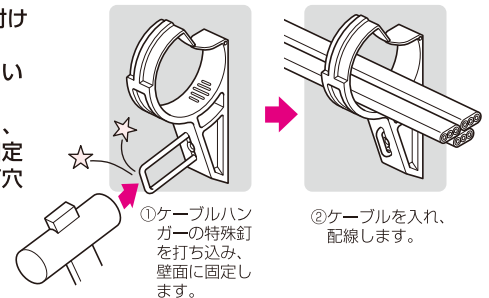

結線後、カバーをつけた状態でも固定できます。

■3分ボルト取付クランプ付
(CDO-4AJBC)

縦、横どちらでもワンタッチで固定できます。

種類	品番	適用	ケース入数	最小入数	標準価格
中形四角 (浅型)	CDO-4AJB	ブランクカバー付	10	1	370
	CDO-4AJBN	ブランクカバー無	10	1	230
	CDO-4AJBC	ブランクカバー、3分ボルト取付クランプ付	10	1	370

ケーブルハンガー (ALC・木材用)

2014年度
電材カタログ上
P.506

特殊釘付

木ビス付

許容静荷重：29N(3kgf)

- ALC・木材へのケーブル等の取り付け(支持)に使用します。
- ケーブル等が挿入しやすく抜けない構造です。
- 打ち易く、回転しにくい特殊釘付と、木ビス付があり、どちらも容易に固定できます。木ビス付には補強用の釘穴付です。

①ケーブルハンガーの特殊釘を打ち込み、壁面に固定します。

②ケーブルを入れ、配線します。

種類	品番	適合	入数	標準価格
特殊釘付	ACH-1FK	VVF・丸形ケーブル、CD管・PF管(14~22)	10/袋	61
	ACH-1FLK	VVF・丸形ケーブル、CD管・PF管(14~42)	10/袋	89
木ビス付	ACH-1F	VVF・丸形ケーブル、CD管・PF管(14~22)	10/袋	61
	ACH-1FL	VVF・丸形ケーブル、CD管・PF管(14~42)	10/袋	89

ホルソー用切粉カップ

2014年度
電材カタログ上
P.44

- ホルソーでの壁面開口作業時の、切粉の飛散、落下を防止し、収集します。
- 外径70mm迄のホルソーに対応します。(シャング径は10mm迄)
- ドリルにも使用できます。

①ホルソーのシャングを切粉カップの穴に通し、電動ドリルチャック部の奥まで差し込み、確実に締め付けます。

②電動ドリルをしっかりと保持しながら穴あけをします。

品番	適合	入数	標準価格
FDH-70C	最大径70mm迄のホルソー (SBホルソー-EG(FH-SB60) SBPホルソー-(FH-SBP56) デンコーホルソー-(DH-63))	1	700