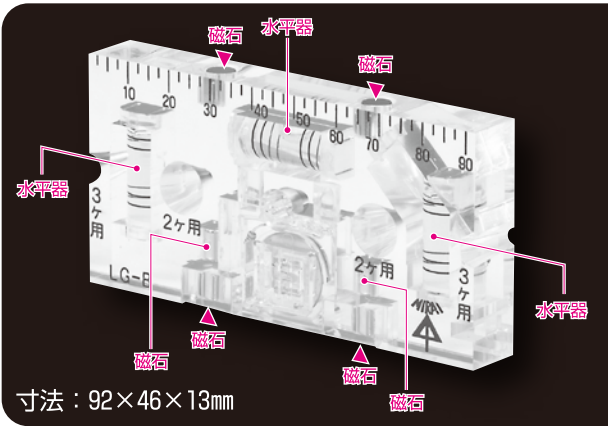

ホルソー用切粉カップ

2014年度
電材カタログ上
P.44

- ホルソーでの壁面開口作業時の、切粉の飛散、落下を防止し、収集します。
- 外径70mm迄のホルソーに対応します。(シャング径は10mm迄)
- ドリルにも使用できます。

①ホルソーのシャングを切粉カップの穴に通し、電動ドリルチャック部の奥まで差し込み、確実に締め付けます。

②電動ドリルをしっかりと保持しながら穴あけをします。

品番	適合	入数	標準価格
FDH-70C	最大径70mm迄のホルソー (SBホルソー-EG(FH-SB60) SBPホルソー-(FH-SBP56) デンコーホルソー-(DH-63))	1	700

新発売

ボックスレベルゲージ(LED付)

2014年度
電材カタログ **上**
P.34

LEDライト付レベルゲージ

- LEDライト付きなので、暗い場所でもレベル出し、け書きができます。
- レベルゲージはLEDライト部と分離できます。
- 小判穴ホルソー用パネルボックス等の穴あけセンターのけ書きもできます。

レベルゲージは分離できます。

品番	入数	標準価格
LG-B	1	3,980

Information