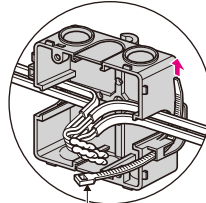

CDO-4AJB

CDO-4AJBN

CDO-4AJBC

3分ボルト取付クランプ付

●側面ロックアウト(22・22(25・25)用×2)

■結束バンドホルダー付

結束バンド

■固定用穴付
(CDO-4AJB(N))

結線後、カバーをつけた状態でも固定できます。

■3分ボルト取付クランプ付
(CDO-4AJBC)

縦、横どちらでもワンタッチで固定できます。

種類	品番	適用	ケース入数	最小入数	標準価格
中形四角 (浅型)	CDO-4AJB	ブランクカバー付	10	1	370
	CDO-4AJBN	ブランクカバー無	10	1	230
	CDO-4AJBC	ブランクカバー、3分ボルト取付クランプ付	10	1	370

ケーブルハンガー (ALC・木材用)