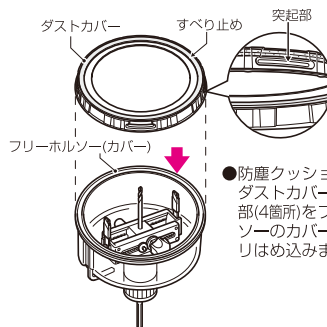

- スライドボックスの底面に、断熱効果に優れたフェノバボードを貼り合わせてあります。
- ボード裏のシールで壁面に接着(仮固定)できます。
※ボックスは必ずビス固定して下さい。
- 別売の後付け磁石を取り付ければ、ボックス穴を小判穴ホルソーであけられるスライドボックスです。
※ボックスは小判穴ホルソーの刃が当たらないような刃逃がし構造です。

●適合磁石

NBS-1・NBS-3A・NBS-3B
NBS-6・NBS-30・NBS-40
(浅形用)
NBS-1・NBS-3A・NBS-3B
NBS-40S

壁に接着!!
(裏面シール)
断熱効果に優れる
フェノバボード使用!!

種類	品番	管の種類別、接続可能本数(片面)									適合仕切板(品番)		入数	標準価格
		TLフレキ			PF管			CD管			上下仕切り用	左右仕切り用		
1ヶ用	SBG-O-DBF	2	2	2	2	2	2	2	2	2	—	—	40	240
2ヶ用	SBG-WOM-DBF	2	2	2	2	3	3	2	2	2	—	53M付	10	550
3ヶ用	SBG-3WO-DBF	2	2	2	2	4	4	2	2	2	—	53M付	1	1,120

■浅形用

種類	品番	管の種類別、接続可能本数(片面)						適合仕切板(品番)		入数	標準価格
		TLフレキ		PF管		CD管		上下仕切り用	左右仕切り用		
1ヶ用	SBG-SO-DBF	2	2	2	2	2	2	—	—	40	240
2ヶ用	SBG-SWOM-DBF	2	2	4	2	2	4	—	2M-S付	10	550
3ヶ用	SBG-S3WO-DBF	4	2	6	2	4	6	—	2M-S付	1	1,120

新発売

ダストカバー (フリーホルソー用)

2014年度
電材カタログ **上**
P.37

- フリーホルソーでの壁開口作業時の、切粉の落下を防止し、収集します。

- 防塵クッションを外し、ダストカバー内側突起部(4箇所)をフリーホルソーのカバーにシッカリはめ込みます。

- ダストカバーを壁面にピッタリ当てて穴あけして下さい。

(ご注意)

切込み深さがラバータイプより3~4mm深くなります。
必ず深さ目盛りをその分3~4mm浅く設定して下さい。
(下地材の干渉にご注意下さい。)