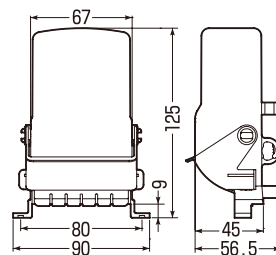

ケーブルを丸めずに 取り付けOK!

MB-PV

自己消火性樹脂製

MB-PVN

ケーブル結線後、結線箇所を被せるだけ！
パッキングを被せるだけ！

側面ツバ

※開閉部を開く場合は、側面のツバを引っぱりながら開いて下さい。

ステップ釘固定穴

(適合釘: N32,N38,N45,N50)
適合木ビス: #3.1以下

- ケーブルを丸めることなく結線部の保護が出来る縦型タイプです。
- ケーブル挟込式なので、寒冷時でも割れにくい構造です。
- 吊りボルトに、縦にも横にも固定できます。
- 造営材に釘・ビス固定ができます。

3分・M10ボルトへの固定

- ボルトにケーブルが直接触れずに固定できます。

吊りボルト (W3/8)

クリップ

品番	色	規格	VVFケーブル最大収容本数						適合ボルト	入数	標準価格
			2芯			3芯					
			φ1.6	φ2.0	φ2.6	φ1.6	φ2.0	φ2.6			
MB-PV	透明	中型(角)	10	8	6	6	6	5	3分(W3/8) M10	10/袋	70
MB-PVN	ミルクホワイト		10	8	6	6	6	5		10/袋	120