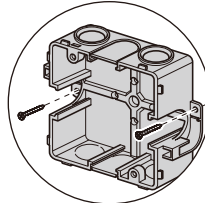

CDO-4AJB

CDO-4AJBN

CDO-4AJBC

3分ボルト取付クランプ付

●側面ロックアウト(22・22(25・25)用×2)

■結束バンドホルダー付

結束バンド

■固定用穴付
(CDO-4AJB(N))

結線後、カバーをつけた状態でも固定できます。

■3分ボルト取付クランプ付
(CDO-4AJBC)

縦、横どちらでもワンタッチで固定できます。

種類	品番	適用	ケース入数	最小入数	標準価格
中形四角 (浅型)	CDO-4AJB	ブランクカバー付	10	1	370
	CDO-4AJBN	ブランクカバー無	10	1	230
	CDO-4AJBC	ブランクカバー、3分ボルト取付クランプ付	10	1	370

ケーブルハンガー (ALC・木材用)