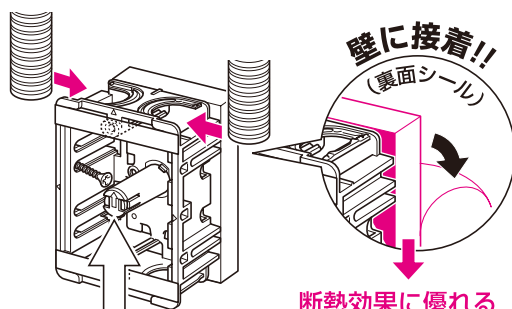

標準品(深さ36mm) ※タッピンねじ付
アルミ箔付

SBG-O-DBF

SBG-WOM-DBF
(セパレーター付)

SBG-3WO-DBF
(セパレーター付)

浅形(深さ28mm) ※タッピンねじ付
アルミ箔付

SBG-SO-DBF

SBG-SWOM-DBF
(セパレーター付)

SBG-S3WO-DBF
(セパレーター付)

- スライドボックスの底面に、断熱効果に優れたフェノバボードを貼り合わせてあります。
- ボード裏のシールで壁面に接着(仮固定)できます。
※ボックスは必ずビス固定して下さい。
- 別売の後付け磁石を取り付ければ、ボックス穴を小判穴ホルソーであけられるスライドボックスです。
※ボックスは小判穴ホルソーの刃が当たらないような刃逃がし構造です。

●適合磁石

NBS-1・NBS-3A・NBS-3B
NBS-6・NBS-30・NBS-40
(浅形用)
NBS-1・NBS-3A・NBS-3B
NBS-40S

壁に接着!!
(裏面シール)
断熱効果に優れる
フェノバボード使用!!

種類	品番	管の種類別、接続可能本数(片面)									適合仕切板(品番)		入数	標準価格
		TLフレキ			PF管			CD管			上下仕切り用	左右仕切り用		
1ヶ用	SBG-O-DBF	2	2	2	2	2	2	2	2	2	—	—	40	240
2ヶ用	SBG-WOM-DBF	2	2	2	2	3	3	2	2	2	—	53M付	10	550
3ヶ用	SBG-3WO-DBF	2	2	2	2	4	4	2	2	2	—	53M付	1	1,120