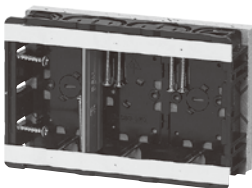

(適合釘: N32,N38,N45,N50)
適合木ビス: #3.1以下

- ケーブルを丸めることなく結線部の保護が出来る縦型タイプです。
- ケーブル挟込式なので、寒冷時でも割れにくい構造です。
- 吊りボルトに、縦にも横にも固定できます。
- 造営材に釘・ビス固定ができます。

3分・M10ボルトへの固定

- ボルトにケーブルが直接触れずに固定できます。

吊りボルト (W3/8)

クリップ

品番	色	規格	VVFケーブル最大収容本数						適合ボルト	入数	標準価格
			2芯			3芯					
			φ1.6	φ2.0	φ2.6	φ1.6	φ2.0	φ2.6			
MB-PV	透明	中型(角)	10	8	6	6	6	5	3分(W3/8) M10	10/袋	70
MB-PVN	ミルクホワイト		10	8	6	6	6	5		10/袋	120

※EV、IH配線など、大電流が長時間流れる配線は1回線でご使用下さい。

新発売

断熱ボード付

小判スライドボックス (磁石なし)

PS E (ボックス)

2014年度
電材カタログ **上**
P.633

フェノバボード付! (厚さ15mm)

熱伝導率: 0.019W/m・K、JIS A9511

標準品(深さ36mm) ※タッピンねじ付
アルミ箔付

SBG-O-DBF

SBG-WOM-DBF
(セパレーター付)

SBG-3WO-DBF
(セパレーター付)

浅形(深さ28mm) ※タッピンねじ付
アルミ箔付

SBG-SO-DBF

SBG-SWOM-DBF
(セパレーター付)

SBG-S3WO-DBF
(セパレーター付)

- スライドボックスの底面に、断熱効果に優れたフェノバボードを貼り合わせてあります。
- ボード裏のシールで壁面に接着(仮固定)できます。
※ボックスは必ずビス固定して下さい。
- 別売の後付け磁石を取り付ければ、ボックス穴を小判穴ホルソーであけられるスライドボックスです。
※ボックスは小判穴ホルソーの刃が当たらないような刃逃がし構造です。

●適合磁石

NBS-1・NBS-3A・NBS-3B
NBS-6・NBS-30・NBS-40
(浅形用)
NBS-1・NBS-3A・NBS-3B
NBS-40S