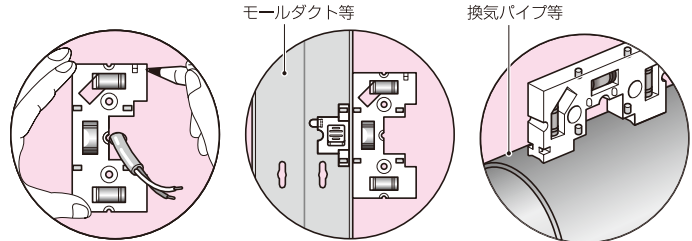

新発売

ボックスレベルゲージ(LED付)

2014年度
電材カタログ **上**
P.34

LEDライト付レベルゲージ

- LEDライト付きなので、暗い場所でもレベル出し、け書きができます。
- レベルゲージはLEDライト部と分離できます。
- 小判穴ホルソー用パネルボックス等の穴あけセンターのけ書きもできます。

レベルゲージは分離できます。

品番	入数	標準価格
LG-B	1	3,980

Information