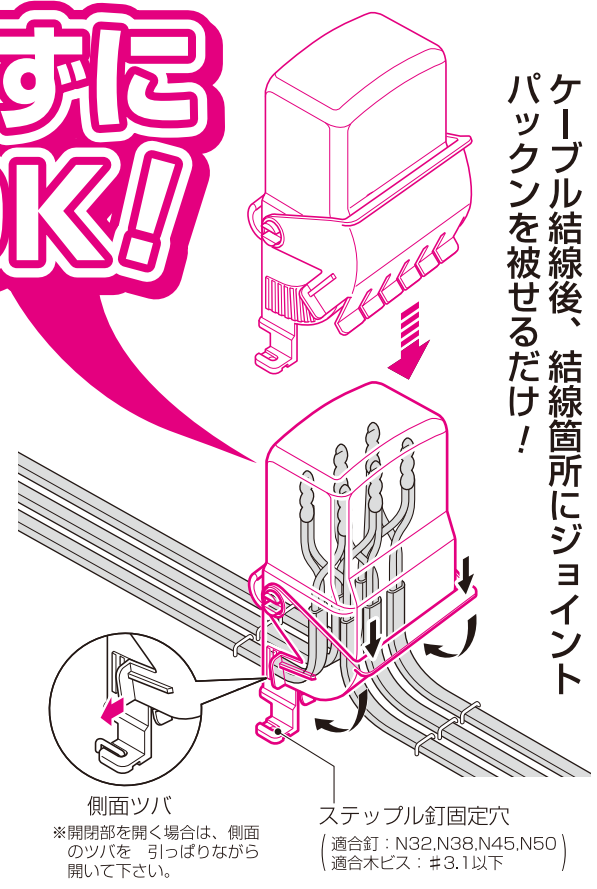

かわら版

182号

MIRAI 未来工業株式会社

Mirai ニュース

ミライのジョイントボックス

ジョイントパッキング® (縦型)

2014年度 上
電材カタログ
P.681

中型(角)

ケーブルを丸めずに 取り付けOK!

MB-PV

自己消火性樹脂製

MB-PVN

ケーブル結線後、結線箇所を被せるだけ！
パッキングを被せるだけ！

側面ツバ

※開閉部を開く場合は、側面のツバを引っぱりながら開いて下さい。

ステップ釘固定穴

(適合釘: N32,N38,N45,N50)
適合木ビス: #3.1以下

- ケーブルを丸めることなく結線部の保護が出来る縦型タイプです。
- ケーブル挟込式なので、寒冷時でも割れにくい構造です。
- 吊りボルトに、縦にも横にも固定できます。
- 造営材に釘・ビス固定ができます。

3分・M10ボルトへの固定

- ボルトにケーブルが直接触れずに固定できます。

吊りボルト (W3/8)

クリップ

品番	色	規格	VVFケーブル最大収容本数						適合ボルト	入数	標準価格
			2芯			3芯					
			φ1.6	φ2.0	φ2.6	φ1.6	φ2.0	φ2.6			
MB-PV	透明	中型(角)	10	8	6	6	6	5	3分(W3/8) M10	10/袋	70
MB-PVN	ミルクホワイト		10	8	6	6	6	5		10/袋	120