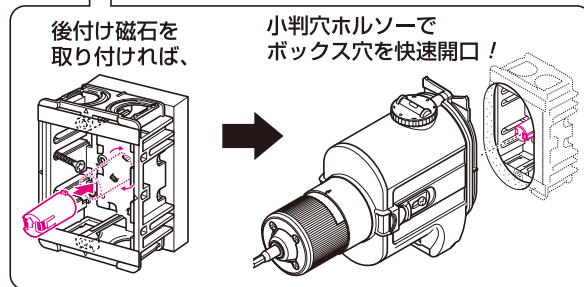

種類	品番	管の種類別、接続可能本数(片面)									適合仕切板(品番)		入数	標準価格
		TLフレキ			PF管			CD管			上下仕切り用	左右仕切り用		
1ヶ用	SBG-O-DBF	2	2	2	2	2	2	2	2	2	—	—	40	240
2ヶ用	SBG-WOM-DBF	2	2	2	2	3	3	2	2	2	—	53M付	10	550
3ヶ用	SBG-3WO-DBF	2	2	2	2	4	4	2	2	2	—	53M付	1	1,120

■浅形用

種類	品番	管の種類別、接続可能本数(片面)						適合仕切板(品番)		入数	標準価格
		TLフレキ		PF管		CD管		上下仕切り用	左右仕切り用		
1ヶ用	SBG-SO-DBF	2	2	2	2	2	2	—	—	40	240
2ヶ用	SBG-SWOM-DBF	2	2	4	2	2	4	—	2M-S付	10	550
3ヶ用	SBG-S3WO-DBF	4	2	6	2	4	6	—	2M-S付	1	1,120

新発売