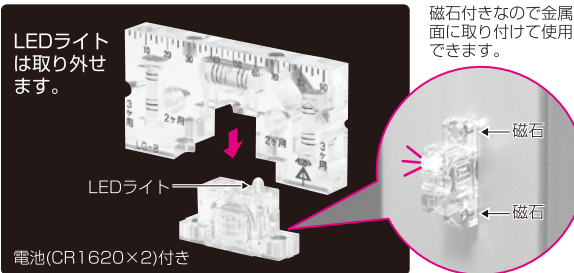

ホルソー用切粉カップ

2014年度
電材カタログ上
P.44

- ホルソーでの壁面開口作業時の、切粉の飛散、落下を防止し、収集します。
- 外径70mm迄のホルソーに対応します。(シャング径は10mm迄)
- ドリルにも使用できます。

①ホルソーのシャングを切粉カップの穴に通し、電動ドリルチャック部の奥まで差し込み、確実に締め付けます。

②電動ドリルをしっかりと保持しながら穴あけをします。

品番	適合	入数	標準価格
FDH-70C	最大径70mm迄のホルソー (SBホルソー-EG(FH-SB60) SBPホルソー-(FH-SBP56) デンコーホルソー-(DH-63))	1	700

新発売

ボックスレベルゲージ(LED付)

2014年度
電材カタログ **上**
P.34

LEDライト付レベルゲージ

- LEDライト付きなので、暗い場所でもレベル出し、け書きができます。
- レベルゲージはLEDライト部と分離できます。
- 小判穴ホルソー用パネルボックス等の穴あけセンターのけ書きもできます。

レベルゲージは分離できます。

品番	入数	標準価格
LG-B	1	3,980

Information