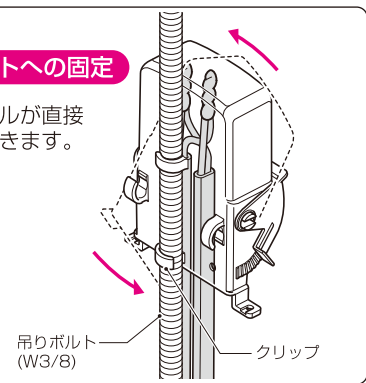

ケーブルを丸めずに 取り付けOK!

MB-PV

自己消火性樹脂製

MB-PVN

ケーブル結線後、結線箇所を被せるだけ！
パッキングを被せるだけ！

側面ツバ

※開閉部を開く場合は、側面のツバを引っぱりながら開いて下さい。

ステップ釘固定穴

(適合釘: N32,N38,N45,N50)
適合木ビス: #3.1以下

- ケーブルを丸めることなく結線部の保護が出来る縦型タイプです。
- ケーブル挟込式なので、寒冷時でも割れにくい構造です。
- 吊りボルトに、縦にも横にも固定できます。
- 造営材に釘・ビス固定ができます。

3分・M10ボルトへの固定

- ボルトにケーブルが直接触れずに固定できます。

吊りボルト (W3/8)

クリップ

品番	色	規格	VVFケーブル最大収容本数						適合ボルト	入数	標準価格
			2芯			3芯					
			φ1.6	φ2.0	φ2.6	φ1.6	φ2.0	φ2.6			
MB-PV	透明	中型(角)	10	8	6	6	6	5	3分(W3/8) M10	10/袋	70
MB-PVN	ミルクホワイト		10	8	6	6	6	5		10/袋	120