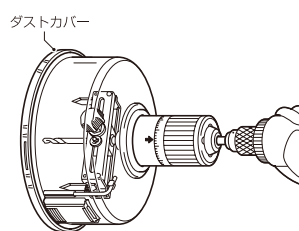

■浅形用

種類	品番	管の種類別、接続可能本数(片面)						適合仕切板(品番)		入数	標準価格
		TLフレキ		PF管		CD管		上下仕切り用	左右仕切り用		
1ヶ用	SBG-SO-DBF	2	2	2	2	2	2	—	—	40	240
2ヶ用	SBG-SWOM-DBF	2	2	4	2	2	4	—	2M-S付	10	550
3ヶ用	SBG-S3WO-DBF	4	2	6	2	4	6	—	2M-S付	1	1,120

新発売

ダストカバー (フリーホルソー用)

2014年度
電材カタログ **上**
P.37

- フリーホルソーでの壁開口作業時の、切粉の落下を防止し、収集します。

- 防塵クッションを外し、ダストカバー内側突起部(4箇所)をフリーホルソーのカバーにシッカリはめ込みます。

- ダストカバーを壁面にピッタリ当てて穴あけして下さい。

(ご注意)

切込み深さがラバータイプより3~4mm深くなります。
必ず深さ目盛りをその分3~4mm浅く設定して下さい。
(下地材の干渉にご注意下さい。)