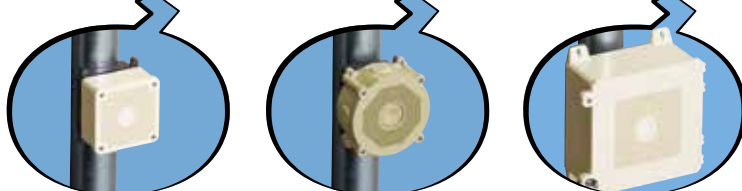

かわら版

207号

MIRAI 未来工業株式会社

新発売

防犯カメラ設置用ポール 視柱

電材 2019
カタログ
P.1172

ミライの視柱で見守り中

● 様々なボックスが取り付けられます。

- 架空配線、地中配管用の引出口が設けてあり、ボックスの取り付け、ケーブルの引き込みが容易にできます。
- 信頼性の高い溶融亜鉛めっき加工により高い耐食性を有します。

運びやすい分割式。出荷時は上柱部が下柱内に収納してあります。

出荷時

品番	種別	カメラ取付高さ(m)	引き込み電線	許容径(m)		設計荷重	根入れ深さ(mm)	根巻きサイズ(mm)	重量(kg)	入数	標準価格
				甲	丙						
STEW-45	地中配管用	3.2	—	—	—	780N (80kgf)	1000	φ300×500	23	1	43,800
STEW-62	架空配管用	3.25	DV2.6mm×2C+7C-2V	8	16	780N (80kgf)	1100	φ300×500	33	1	54,600
	地中配管用	4.65									

()内寸法はSTEW-45

新発売

ボックス用台座 (視柱用)

電材 2019
カタログ
P.1173

- 視柱にボックスを取り付ける場合に使用します。
- バンド通し穴(10mm)が設けてあり、引出口以外でもバンドを使用して取り付けられます。

色：ダークグレー

品番	適合(視柱)	適合コネクタ	入数	標準価格
STEW-BDDG	STEW-45・STEW-62	FNVK-16G・FNVK-22G	1	1,700

新発売

エントランスカバー (視柱用)

電材 2019
カタログ
P.1174

- 視柱内にケーブルを引き込む場合に使用します。

色：ベージュ

品番	適合(視柱)	適合ケーブル	適合コネクタ		入数	標準価格
			視柱内配管	露出配管		
STEW-ECJ	STEW-62	<ul style="list-style-type: none"> ●φ12以下のケーブル×1 ●φ14以下のケーブル×1 ●又はφ10.5以下のケーブル×2 	<ul style="list-style-type: none"> ●FNVK-16G ●FNVK-22G 	<ul style="list-style-type: none"> ●MFSK-16G ●MFSK-22G ●FPK-16Y ●FPK-22Y 	1	1,460