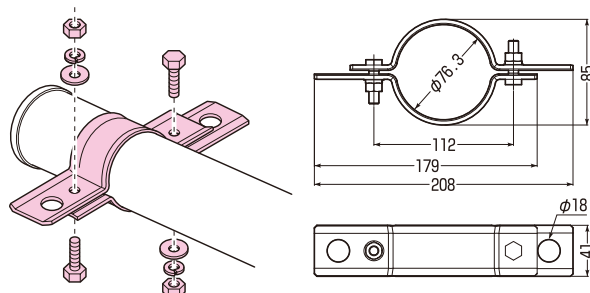

新発売

引込バンド (視柱用)

電材 2019
カタログ
P.1174

- 電柱から視柱に電源等を引き込む場合の引留め金具として使用します。

溶融亜鉛めっき仕様

品番	適合(視柱)	入数	標準価格
STEW-HB	STEW-62	1	1,840

新発売

管端キャップ (視柱用)

電材 2019
カタログ
P.1173

●視柱の端末用キャップです。

品番	適合(視柱)	適合	入数	標準価格
STEW-C	STEW-45・STEW-62	ねじ無し電線管(E75)・薄鋼電線管(C75)	1	500

新発売

防犯カメラ取付丸ボックス

電材 2019
カタログ
P.1073

PS (ボックス) IP55

- ドーム型防犯カメラや取付台座が丸い防犯カメラの取り付けに最適な丸形ボックスです。
- 屋外での使用に最適なIP55性能。
- ポールにも取り付けられるバンド通し穴付。
- ボックス用台座(視柱用)を使用すれば視柱に取り付けられます。

溶融めっき仕様

ボックス取付用ねじ付

- 防犯カメラ取付丸ボックスと組み合わせて、防犯カメラ等を壁面に対して直角に取り付ける場合に使用します。
- Uボルトを使用することで視柱(STEW-□)やポールにも取り付けられます。

Uボルト

品番	適合	入数	標準価格
PVMC-ARA	防犯カメラ取付丸ボックス	1	1,700

Uボルト

品番	適合ボール径	入数	標準価格
PVMC-ARAUB	φ76.3(視柱上部)	1	640