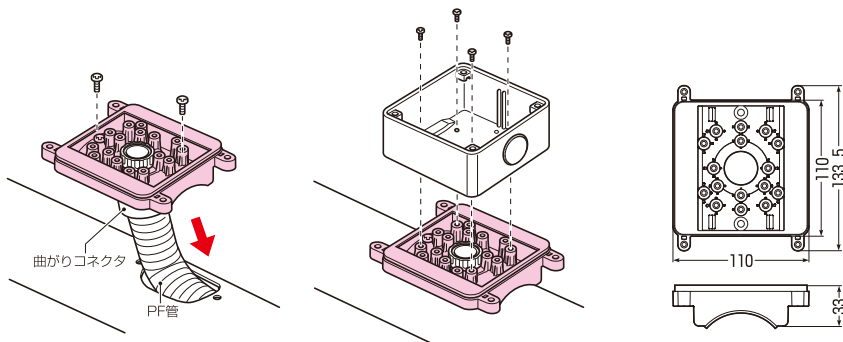

- 架空配線、地中配管用の引出口が設けてあり、ボックスの取り付け、ケーブルの引き込みが容易にできます。
- 信頼性の高い溶融亜鉛めっき加工により高い耐食性を有します。

運びやすい分割式。出荷時は上柱部が下柱内に収納してあります。

出荷時

品番	種別	カメラ取付高さ(m)	引き込み電線	許容径(m)		設計荷重	根入れ深さ(mm)	根巻きサイズ(mm)	重量(kg)	入数	標準価格
				甲	丙						
STEW-45	地中配管用	3.2	—	—	—	780N (80kgf)	1000	φ300×500	23	1	43,800
STEW-62	架空配管用	3.25	DV2.6mm×2C+7C-2V	8	16	780N (80kgf)	1100	φ300×500	33	1	54,600
	地中配管用	4.65									

()内寸法はSTEW-45

新発売

ボックス用台座 (視柱用)

電材 2019
カタログ
P.1173

- 視柱にボックスを取り付ける場合に使用します。
- バンド通し穴(10mm)が設けてあり、引出口以外でもバンドを使用して取り付けられます。

色：ダークグレー

品番	適合(視柱)	適合コネクタ	入数	標準価格
STEW-BDDG	STEW-45・STEW-62	FNVK-16G・FNVK-22G	1	1,700

新発売

エントランスカバー (視柱用)

電材 2019
カタログ
P.1174

- 視柱内にケーブルを引き込む場合に使用します。

色：ベージュ

品番	適合(視柱)	適合ケーブル	適合コネクタ		入数	標準価格
			視柱内配管	露出配管		
STEW-ECJ	STEW-62	<ul style="list-style-type: none"> ●φ12以下のケーブル×1 ●φ14以下のケーブル×1 ●又はφ10.5以下のケーブル×2 	<ul style="list-style-type: none"> ●FNVK-16G ●FNVK-22G 	<ul style="list-style-type: none"> ●MFSK-16G ●MFSK-22G ●FPK-16Y ●FPK-22Y 	1	1,460