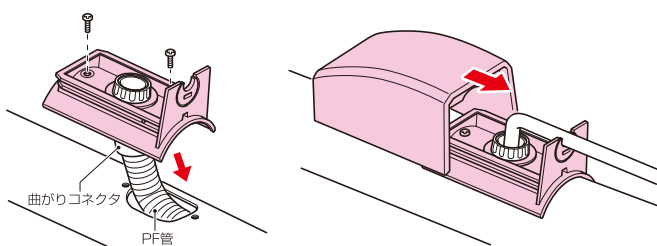

()内寸法はSTEW-45

新発売

ボックス用台座 (視柱用)

電材 2019
カタログ
P.1173

- 視柱にボックスを取り付ける場合に使用します。
- バンド通し穴(10mm)が設けてあり、引出口以外でもバンドを使用して取り付けられます。

色：ダークグレー

品番	適合(視柱)	適合コネクタ	入数	標準価格
STEW-BDDG	STEW-45・STEW-62	FNVK-16G・FNVK-22G	1	1,700

新発売

エントランスカバー (視柱用)

電材 2019
カタログ
P.1174

- 視柱内にケーブルを引き込む場合に使用します。

色：ベージュ

品番	適合(視柱)	適合ケーブル	適合コネクタ		入数	標準価格
			視柱内配管	露出配管		
STEW-ECJ	STEW-62	<ul style="list-style-type: none"> ●φ12以下のケーブル×1 ●φ14以下のケーブル×1 ●又はφ10.5以下のケーブル×2 	<ul style="list-style-type: none"> ●FNVK-16G ●FNVK-22G 	<ul style="list-style-type: none"> ●MFSK-16G ●MFSK-22G ●FPK-16Y ●FPK-22Y 	1	1,460

新発売

引込バンド (視柱用)

電材 2019
カタログ
P.1174

- 電柱から視柱に電源等を引き込む場合の引留め金具として使用します。

溶融亜鉛めっき仕様

品番	適合(視柱)	入数	標準価格
STEW-HB	STEW-62	1	1,840

新発売

管端キャップ (視柱用)