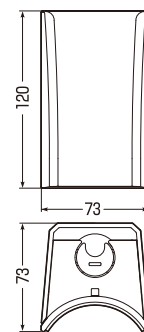

()内寸法はSTEW-45

新発売

ボックス用台座 (視柱用)

電材 2019
カタログ
P.1173

- 視柱にボックスを取り付ける場合に使用します。
- バンド通し穴(10mm)が設けてあり、引出口以外でもバンドを使用して取り付けられます。

色：ダークグレー

品番	適合(視柱)	適合コネクタ	入数	標準価格
STEW-BDDG	STEW-45・STEW-62	FNVK-16G・FNVK-22G	1	1,700

新発売

エントランスカバー (視柱用)

電材 2019
カタログ
P.1174

- 視柱内にケーブルを引き込む場合に使用します。

色：ベージュ

品番	適合(視柱)	適合ケーブル	適合コネクタ		入数	標準価格
			視柱内配管	露出配管		
STEW-ECJ	STEW-62	<ul style="list-style-type: none"> ●φ12以下のケーブル×1 ●φ14以下のケーブル×1 ●又はφ10.5以下のケーブル×2 	<ul style="list-style-type: none"> ●FNVK-16G ●FNVK-22G 	<ul style="list-style-type: none"> ●MFSK-16G ●MFSK-22G ●FPK-16Y ●FPK-22Y 	1	1,460