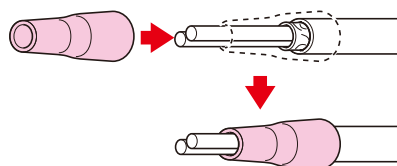

溶融めっき仕様

ボックス取付用ねじ付

- 防犯カメラ取付丸ボックスと組み合わせて、防犯カメラ等を壁面に対して直角に取り付ける場合に使用します。
- Uボルトを使用することで視柱(STEW-□)やポールにも取り付けられます。

Uボルト

品番	適合	入数	標準価格
PVMC-ARA	防犯カメラ取付丸ボックス	1	1,700

Uボルト

品番	適合ボール径	入数	標準価格
PVMC-ARAUB	φ76.3(視柱上部)	1	640

新発売

FCPEVキャップ

電材2019
カタログ
P.772

- FCPEVケーブルの末端処理に使用するキャップです。
- ケーブル先端から差し込むだけでOK! シースを皮むきした場合に露出する遮へいアルミ箔、ドレンワイヤをきれいに覆います。

品番	適合ケーブル	入数	標準価格
FCPEV-1PC	FCPEV 0.9mm×1P・FCPEV 1.2mm×1P	100	40

新発売

VAキャップ

電材2019
カタログ
P.772

差し込むだけ!
VVFケーブルの末端保護に最適。

- IV線が飛び出た状態でも、線同士が接触しないような構造になっています。
- 2本まで挿入可能です。

品番	適合ケーブル	入数	標準価格
VAC-1	VVFケーブル(1.6× $\frac{2C}{3C}$ ・2.0× $\frac{2C}{3C}$) ※心線のIVも可能です。	20	オープン価格

2019年度カタログの訂正とお詫び

VAキャップ 品番: VAC-1