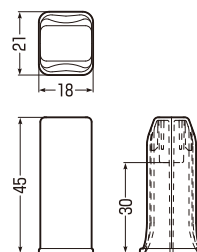

溶融めっき仕様

ボックス取付用ねじ付

- 防犯カメラ取付丸ボックスと組み合わせて、防犯カメラ等を壁面に対して直角に取り付ける場合に使用します。
- Uボルトを使用することで視柱(STEW-□)やポールにも取り付けられます。

Uボルト

品番	適合	入数	標準価格
PVMC-ARA	防犯カメラ取付丸ボックス	1	1,700

Uボルト

品番	適合ボール径	入数	標準価格
PVMC-ARAUB	φ76.3(視柱上部)	1	640

新発売

FCPEVキャップ

電材2019
カタログ
P.772

- FCPEVケーブルの末端処理に使用するキャップです。
- ケーブル先端から差し込むだけでOK! シースを皮むきした場合に露出する遮へいアルミ箔、ドレンワイヤをきれいに覆います。

品番	適合ケーブル	入数	標準価格
FCPEV-1PC	FCPEV 0.9mm×1P・FCPEV 1.2mm×1P	100	40

新発売

VAキャップ

電材2019
カタログ
P.772

差し込むだけ!
VVFケーブルの末端保護に最適。

- IV線が飛び出た状態でも、線同士が接触しないような構造になっています。
- 2本まで挿入可能です。

品番	適合ケーブル	入数	標準価格
VAC-1	VVFケーブル(1.6× $\frac{2C}{3C}$ ・2.0× $\frac{2C}{3C}$) ※心線のIVも可能です。	20	オープン価格

2019年度カタログの訂正とお詫び

VAキャップ 品番: VAC-1