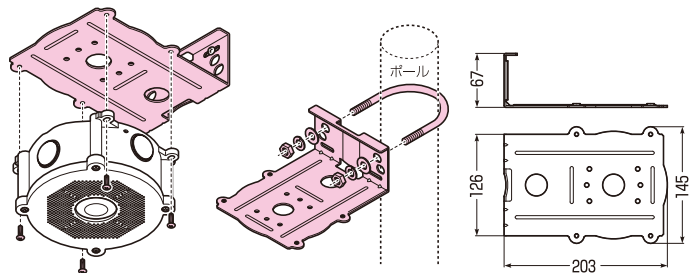

溶融めっき仕様

ボックス取付用ねじ付

- 防犯カメラ取付丸ボックスと組み合わせて、防犯カメラ等を壁面に対して直角に取り付ける場合に使用します。
- Uボルトを使用することで視柱(STEW-□)やポールにも取り付けられます。

Uボルト

品番	適合	入数	標準価格
PVMC-ARA	防犯カメラ取付丸ボックス	1	1,700

Uボルト

品番	適合ボール径	入数	標準価格
PVMC-ARAUB	φ76.3(視柱上部)	1	640