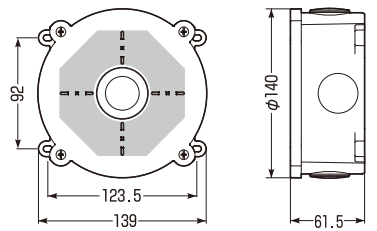

電材 2019
カタログ
P.1173

●視柱の端末用キャップです。

品番	適合(視柱)	適合	入数	標準価格
STEW-C	STEW-45・STEW-62	ねじ無し電線管(E75)・薄鋼電線管(C75)	1	500

新発売

防犯カメラ取付丸ボックス

電材 2019
カタログ
P.1073

PS (ボックス) IP55

- ドーム型防犯カメラや取付台座が丸い防犯カメラの取り付けに最適な丸形ボックスです。
- 屋外での使用に最適なIP55性能。
- ポールにも取り付けられるバンド通し穴付。
- ボックス用台座(視柱用)を使用すれば視柱に取り付けられます。

溶融めっき仕様

ボックス取付用ねじ付

- 防犯カメラ取付丸ボックスと組み合わせて、防犯カメラ等を壁面に対して直角に取り付ける場合に使用します。
- Uボルトを使用することで視柱(STEW-□)やポールにも取り付けられます。

Uボルト

品番	適合	入数	標準価格
PVMC-ARA	防犯カメラ取付丸ボックス	1	1,700

Uボルト

品番	適合ボール径	入数	標準価格
PVMC-ARAUB	φ76.3(視柱上部)	1	640