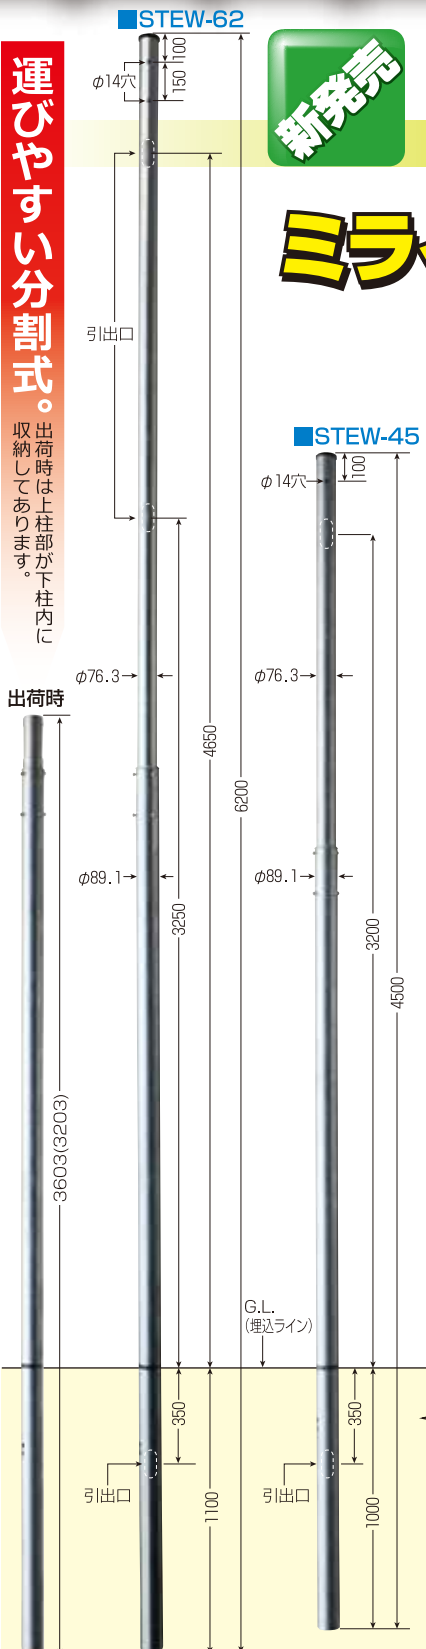

かわら版

207号

MIRAI 未来工業株式会社

新発売

防犯カメラ設置用ポール 視柱

電材 2019
カタログ
P.1172

ミライの視柱で見守り中

● 様々なボックスが取り付けられます。

- 架空配線、地中配管用の引出口が設けてあり、ボックスの取り付け、ケーブルの引き込みが容易にできます。
- 信頼性の高い溶融亜鉛めっき加工により高い耐食性を有します。

運びやすい分割式。出荷時は上柱部が下柱内に収納してあります。

出荷時

品番	種別	カメラ取付高さ(m)	引き込み電線	許容径(m)		設計荷重	根入れ深さ(mm)	根巻きサイズ(mm)	重量(kg)	入数	標準価格
				甲	丙						
STEW-45	地中配管用	3.2	—	—	—	780N (80kgf)	1000	φ300×500	23	1	43,800
STEW-62	架空配管用	3.25	DV2.6mm×2C+7C-2V	8	16	780N (80kgf)	1100	φ300×500	33	1	54,600
	地中配管用	4.65									

()内寸法はSTEW-45

新発売

ボックス用台座 (視柱用)

電材 2019
カタログ
P.1173

- 視柱にボックスを取り付ける場合に使用します。
- バンド通し穴(10mm)が設けてあり、引出口以外でもバンドを使用して取り付けられます。

色：ダークグレー

品番	適合(視柱)	適合コネクタ	入数	標準価格
STEW-BDDG	STEW-45・STEW-62	FNVK-16G・FNVK-22G	1	1,700

新発売

エントランスカバー (視柱用)

電材 2019
カタログ
P.1174

- 視柱内にケーブルを引き込む場合に使用します。

色：ベージュ

品番	適合(視柱)	適合ケーブル	適合コネクタ		入数	標準価格
			視柱内配管	露出配管		
STEW-ECJ	STEW-62	<ul style="list-style-type: none"> ●φ12以下のケーブル×1 ●φ14以下のケーブル×1 ●又はφ10.5以下のケーブル×2 	<ul style="list-style-type: none"> ●FNVK-16G ●FNVK-22G 	<ul style="list-style-type: none"> ●MFSK-16G ●MFSK-22G ●FPK-16Y ●FPK-22Y 	1	1,460