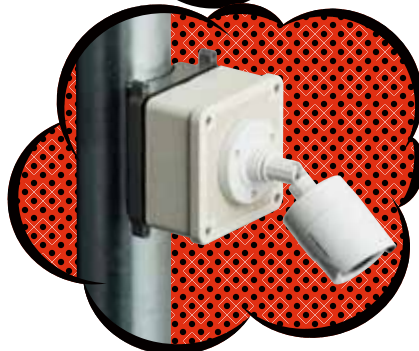

かわら版

207号

MIRAI 未来工業株式会社

新発売

防犯カメラ設置用ポール 視柱

電材 2019
カタログ
P.1172

ミライの視柱で見守り中

● 様々なボックスが取り付けられます。

- 架空配線、地中配管用の引出口が設けてあり、ボックスの取り付け、ケーブルの引き込みが容易にできます。
- 信頼性の高い溶融亜鉛めっき加工により高い耐食性を有します。

運びやすい分割式。出荷時は上柱部が下柱内に収納してあります。

出荷時

品番	種別	カメラ取付高さ(m)	引き込み電線	許容径(m)		設計荷重	根入れ深さ(mm)	根巻きサイズ(mm)	重量(kg)	入数	標準価格
				甲	丙						
STEW-45	地中配管用	3.2	—	—	—	780N (80kgf)	1000	φ300×500	23	1	43,800
STEW-62	架空配管用	3.25	DV2.6mm×2C+7C-2V	8	16	780N (80kgf)	1100	φ300×500	33	1	54,600
	地中配管用	4.65									

()内寸法はSTEW-45

新発売

ボックス用台座 (視柱用)

電材 2019
カタログ
P.1173

- 視柱にボックスを取り付ける場合に使用します。
- バンド通し穴(10mm)が設けてあり、引出口以外でもバンドを使用して取り付けられます。

色：ダークグレー

品番	適合(視柱)	適合コネクタ	入数	標準価格
STEW-BDDG	STEW-45・STEW-62	FNVK-16G・FNVK-22G	1	1,700

新発売

エントランスカバー (視柱用)

電材 2019
カタログ
P.1174

- 視柱内にケーブルを引き込む場合に使用します。

色：ベージュ

品番	適合(視柱)	適合ケーブル	適合コネクタ		入数	標準価格
			視柱内配管	露出配管		
STEW-ECJ	STEW-62	<ul style="list-style-type: none"> ●φ12以下のケーブル×1 ●φ14以下のケーブル×1 ●又はφ10.5以下のケーブル×2 	<ul style="list-style-type: none"> ●FNVK-16G ●FNVK-22G 	<ul style="list-style-type: none"> ●MFSK-16G ●MFSK-22G ●FPK-16Y ●FPK-22Y 	1	1,460