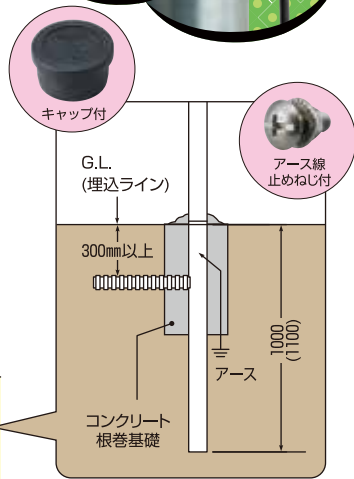

かわら版

207号

MIRAI 未来工業株式会社

新発売

防犯カメラ設置用ポール 視柱

電材 2019
カタログ
P.1172

ミライの視柱で見守り中

● 様々なボックスが取り付けられます。

- 架空配線、地中配管用の引出口が設けてあり、ボックスの取り付け、ケーブルの引き込みが容易にできます。
- 信頼性の高い溶融亜鉛めっき加工により高い耐食性を有します。

運びやすい分割式。出荷時は上柱部が下柱内に収納してあります。

出荷時

品番	種別	カメラ取付高さ(m)	引き込み電線	許容径(m)		設計荷重	根入れ深さ(mm)	根巻きサイズ(mm)	重量(kg)	入数	標準価格
				甲	丙						
STEW-45	地中配管用	3.2	—	—	—	780N (80kgf)	1000	φ300×500	23	1	43,800
STEW-62	架空配管用	3.25	DV2.6mm×2C+7C-2V	8	16	780N (80kgf)	1100	φ300×500	33	1	54,600
	地中配管用	4.65									

()内寸法はSTEW-45

新発売

ボックス用台座 (視柱用)

電材 2019
カタログ
P.1173

- 視柱にボックスを取り付ける場合に使用します。
- バンド通し穴(10mm)が設けてあり、引出口以外でもバンドを使用して取り付けられます。

色：ダークグレー

品番	適合(視柱)	適合コネクタ	入数	標準価格
STEW-BDDG	STEW-45・STEW-62	FNVK-16G・FNVK-22G	1	1,700