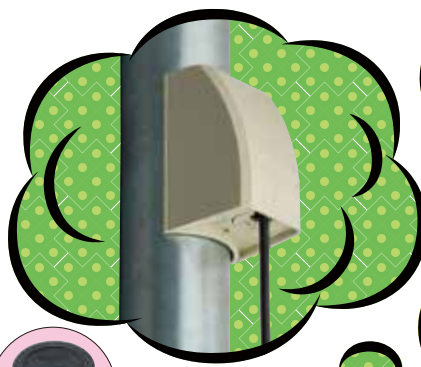

かわら版

207号

MIRAI 未来工業株式会社

新発売

防犯カメラ設置用ポール 視柱

電材 2019
カタログ
P.1172

ミライの視柱で見守り中

● 様々なボックスが取り付けられます。

- 架空配線、地中配管用の引出口が設けてあり、ボックスの取り付け、ケーブルの引き込みが容易にできます。
- 信頼性の高い溶融亜鉛めっき加工により高い耐食性を有します。

運びやすい分割式。出荷時は上柱部が下柱内に収納してあります。

出荷時

品番	種別	カメラ取付高さ(m)	引き込み電線	許容径(m)		設計荷重	根入れ深さ(mm)	根巻きサイズ(mm)	重量(kg)	入数	標準価格
				甲	丙						
STEW-45	地中配管用	3.2	—	—	—	780N (80kgf)	1000	φ300×500	23	1	43,800
STEW-62	架空配管用	3.25	DV2.6mm×2C+7C-2V	8	16	780N (80kgf)	1100	φ300×500	33	1	54,600
	地中配管用	4.65									

()内寸法はSTEW-45

新発売

ボックス用台座 (視柱用)

電材 2019
カタログ
P.1173

- 視柱にボックスを取り付ける場合に使用します。
- バンド通し穴(10mm)が設けてあり、引出口以外でもバンドを使用して取り付けられます。

色：ダークグレー

品番	適合(視柱)	適合コネクタ	入数	標準価格
STEW-BDDG	STEW-45・STEW-62	FNVK-16G・FNVK-22G	1	1,700

新発売

エントランスカバー (視柱用)

電材 2019
カタログ
P.1174

- 視柱内にケーブルを引き込む場合に使用します。

色：ベージュ

品番	適合(視柱)	適合ケーブル	適合コネクタ		入数	標準価格
			視柱内配管	露出配管		
STEW-ECJ	STEW-62	<ul style="list-style-type: none"> ●φ12以下のケーブル×1 ●φ14以下のケーブル×1 ●又はφ10.5以下のケーブル×2 	<ul style="list-style-type: none"> ●FNVK-16G ●FNVK-22G 	<ul style="list-style-type: none"> ●MFSK-16G ●MFSK-22G ●FPK-16Y ●FPK-22Y 	1	1,460